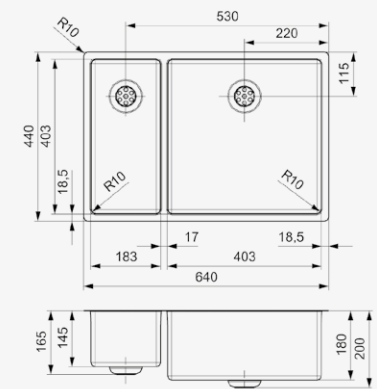

Artikelnummer **R27868**

NEW YORK

18X40+40X40

Schrankgröße 800 mm
 Tiefe 145 + 180 mm
 Spülengröße 183 x 403 + 403 x 403 mm
 Gesamtgröße 640 x 440 mm

Edelstahl Seidenglanz | Integralablauf Druckknopfexzenter
 R35085 nicht im Lieferumfang enthalten

Artikelnummer **R27813**

NEW YORK

40X40+18X40

Schrankgröße 800 mm
 Tiefe 180 + 145 mm
 Spülengröße 403 x 403 + 183 x 403 mm
 Gesamtgröße 640 x 440 mm

Edelstahl Seidenglanz | Integralablauf Druckknopfexzenter
 R35085 nicht im Lieferumfang enthalten