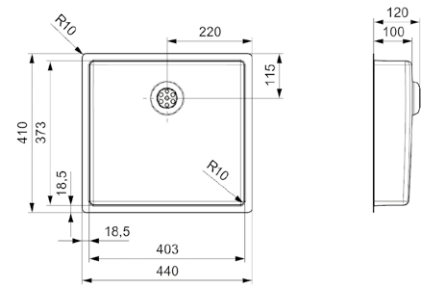

NEW JERSEY

40X37 KG-CC 10 CM (304)

Schrankgröße 500 mm
Tiefe 100 mm
Spülengröße 403 x 373 mm
Gesamtgröße 440 x 410 mm

Edelstahl Seidenglanz | Integralablauf | Spüle ist ohne Überlauf | Nicht für Standrohrventil geeignet

Artikelnummer **R34743**