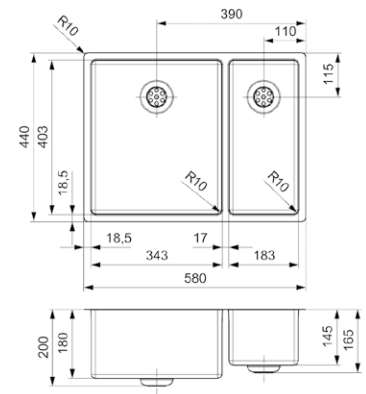

Artikelnummer **R27806**

NEW YORK

34X40+18X40

Schrankgröße 600 mm
 Tiefe 180 + 145 mm
 Spülengröße 343 x 403 + 183 x 403 mm
 Gesamtgröße 580 x 440 mm

Edelstahl Seidenglanz | Integralablauf Druckknopfexzenter
 R35085 nicht im Lieferumfang enthalten

Artikelnummer **R27868**

NEW YORK

18X40+40X40

Schrankgröße 800 mm
 Tiefe 145 + 180 mm
 Spülengröße 183 x 403 + 403 x 403 mm
 Gesamtgröße 640 x 440 mm

Edelstahl Seidenglanz | Integralablauf Druckknopfexzenter
 R35085 nicht im Lieferumfang enthalten