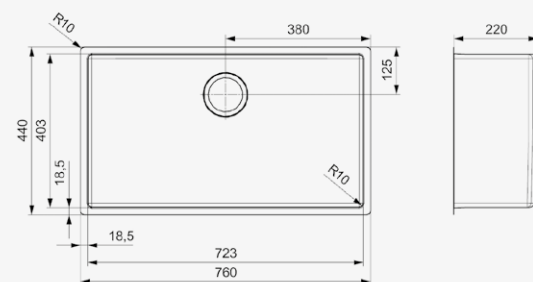

Artikelnummer **R34996**

Edelstahl Spüle mit Pulverbeschichtung
Druckknopfexzenter R35801 nicht im Lieferumfang enthalten