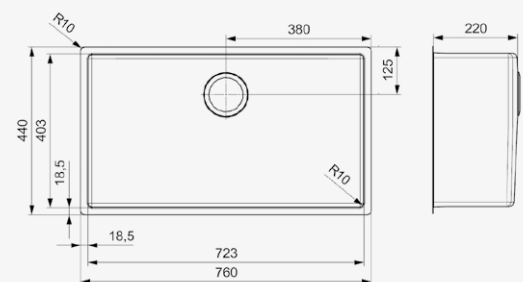

NEW YORK

72X40 OKG

Schrankgröße	800 mm
Tiefe	220 mm
Spülengröße	723 x 403 mm
Gesamtgröße	760 x 440 mm

Edelstahl Seidenglanz | Integralablauf
Druckknopfexzenter R35078 nicht im Lieferumfang enthalten