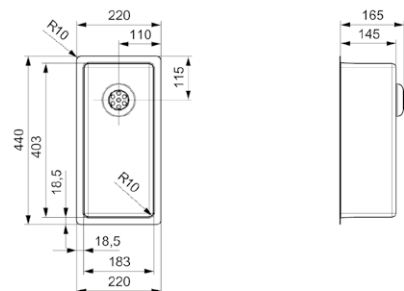

Artikelnummer **R27851**

NEW YORK

18X40

Schrankgröße	400 mm
Tiefe	145 mm
Spülengröße	183 x 403 mm
Gesamtgröße	220 x 440 mm

Edelstahl Seidenglanz | Integralablauf Druckknopfexzenter
R35085 nicht im Lieferumfang enthalten