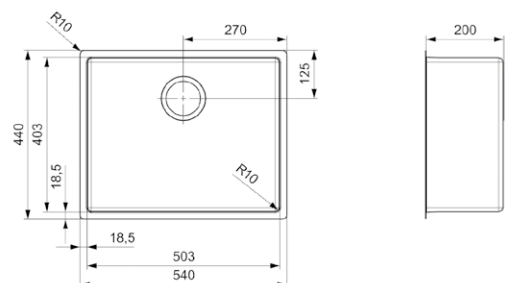

Edelstahl Seidenglanz | Spüle ist ohne Überlauf
Geeignetes Standrohrventil R26434 nicht im Lieferumfang enthalten