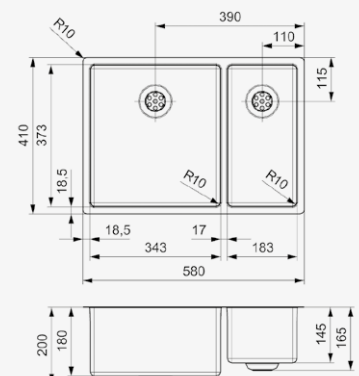

Artikelnummer **R33012**

Edelstahl Seidenglanz | Integralablauf
Druckknopfexzenter R35085 nicht im Lieferumfang enthalten