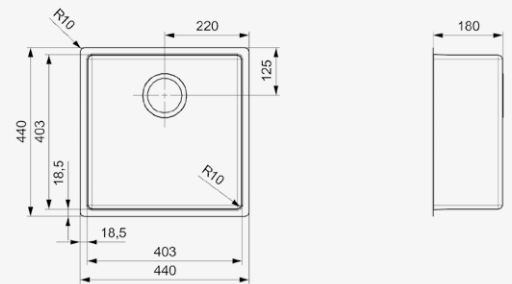

NEW YORK

40X40 OKG

Schrankgröße	500 mm
Tiefe	180 mm
Spülengröße	403 x 403 mm
Gesamtgröße	440 x 440 mm

Edelstahl Seidenglanz | Integralablauf
Druckknopfexzenter R35078 nicht im Lieferumfang enthalten

Artikelnummer **R28131**