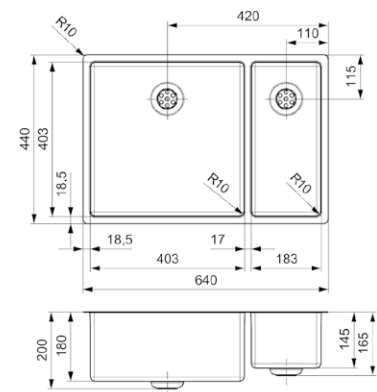

Artikelnummer **R27813**

NEW YORK

40X40+18X40

Schrankgröße 800 mm
 Tiefe 180 + 145 mm
 Spülengröße 403 x 403 + 183 x 403 mm
 Gesamtgröße 640 x 440 mm

Edelstahl Seidenglanz | Integralablauf Druckknopfexzenter
 R35085 nicht im Lieferumfang enthalten