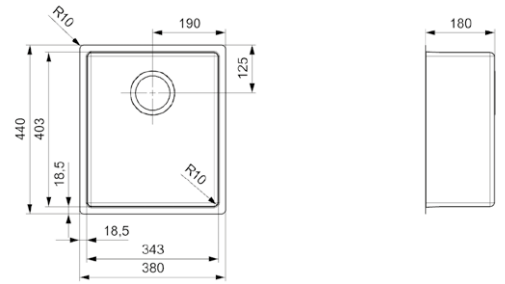

Artikelnummer **R34224**

NEW YORK
34X40 KG-CC (304)
Schrankgröße 450 mm
Tiefe 180 mm
Spülengröße 343 x 403 mm
Gesamtgröße 380 x 440 mm

Edelstahl Seidenglanz | Spüle ist ohne Überlauf
Geeignetes Standrohrventil R26434 nicht im Lieferumfang enthalten