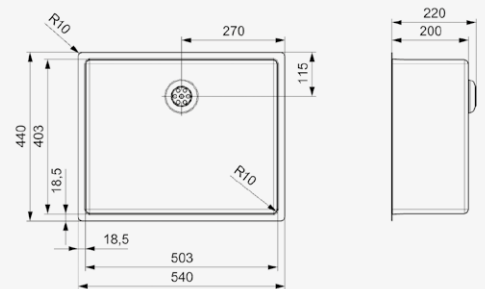

NEW YORK
50X40 GUN METAL SILVER

Schrankgröße 600 mm
Tiefe 200 mm
Spülengröße 503 x 403 mm
Gesamtgröße 540 x 440 mm