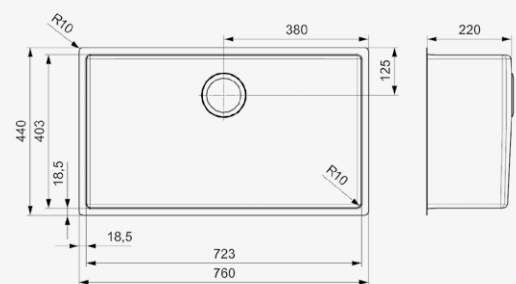

Edelstahl Seidenglanz | Spüle ist ohne Überlauf
Geeignetes Standrohrventil R26434 nicht im Lieferumfang enthalten