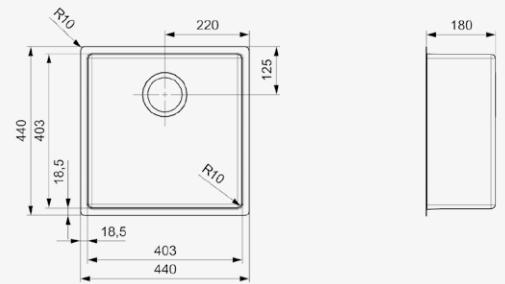

Edelstahl Seidenglanz | Spüle ist ohne Überlauf
Geeignetes Standrohrventil R26434 nicht im Lieferumfang enthalten