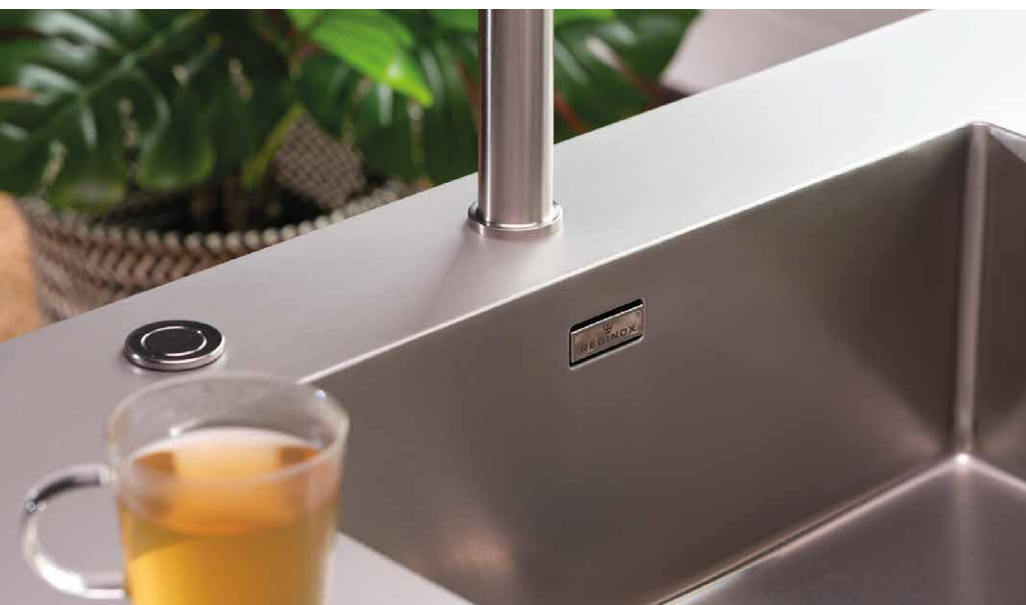

Artikelnummer **R27813**

NEW YORK

40X40+18X40

Schrankgröße 800 mm
 Tiefe 180 + 145 mm
 Spülengröße 403 x 403 + 183 x 403 mm
 Gesamtgröße 640 x 440 mm

Edelstahl Seidenglanz | Integralablauf Druckknopfexzenter
 R35085 nicht im Lieferumfang enthalten