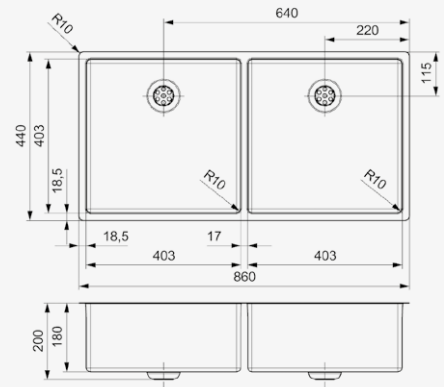

Artikelnummer **R28254**

NEW YORK

40X40+40X40

Schrankgröße 900 mm
 Tiefe 180 + 180 mm
 Spülengröße 403 x 403 + 403 x 403 mm
 Gesamtgröße 860 x 440 mm

Edelstahl Seidenglanz | Integralablauf
 Druckknopfexzenter R35085 nicht im Lieferumfang enthalten

Artikelnummer **R34774**

NEW YORK

50X40 HANLOCHBANK

Schrankgröße 600 mm
 Tiefe 200 mm
 Spülengröße 503 x 403 mm
 Gesamtgröße 540 x 510 mm

Integralablauf Druckknopfexzenter R35085
 nicht im Lieferumfang enthalten