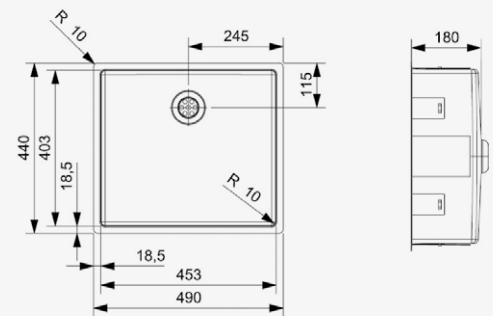

Edelstahl Seidenglanz | Integralablauf Druckknopfexzenter
R35085 nicht im Lieferumfang enthalten