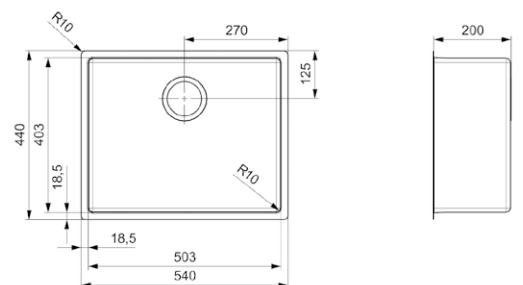

NEW YORK

50X40 OKG

Schrankgröße	600 mm
Tiefe	200 mm
Spülengröße	503 x 403 mm
Gesamtgröße	540 x 440 mm

Edelstahl Seidenglanz | Integralablauf
Druckknopfexzenter R35078 nicht im Lieferumfang enthalten

Artikelnummer **R31377**