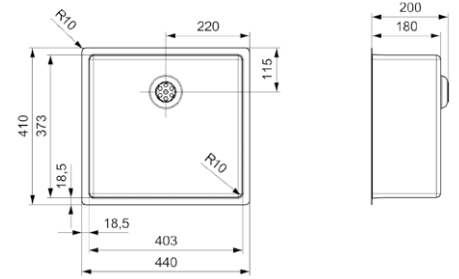

NEW JERSEY

40X37

Schrankgröße	500 mm
Tiefe	180 mm
Spülengröße	403 x 373 mm
Gesamtgröße	440 x 410 mm

Artikelnummer **R32985**

Edelstahl Seidenglanz | Integralablauf Druckknopfexzenter
R35085 nicht im Lieferumfang enthalten

NEW JERSEY

50X37

Schrankgröße	600 mm
Tiefe	200 mm
Spülengröße	503 x 373 mm
Gesamtgröße	540 x 410 mm

Artikelnummer **R32992**

Edelstahl Seidenglanz | Integralablauf Druckknopfexzenter
R35085 nicht im Lieferumfang enthalten

NEW JERSEY

18X37 + 34X37

Schrankgröße	600 mm
Tiefe	145 + 180 mm
Spülengröße	183 x 373 + 343 x 373 mm
Gesamtgröße	580 x 410 mm

Artikelnummer **R33005**

Edelstahl Seidenglanz | Integralablauf
Druckknopfexzenter R35085 nicht im Lieferumfang enthalten

NEW JERSEY

34X37 + 18X37

Schrankgröße	600 mm
Tiefe	180 + 145 mm
Spülengröße	343 x 373 + 183 x 373 mm
Gesamtgröße	580 x 410 mm

Artikelnummer **R33012**

Edelstahl Seidenglanz | Integralablauf
Druckknopfexzenter R35085 nicht im Lieferumfang enthalten