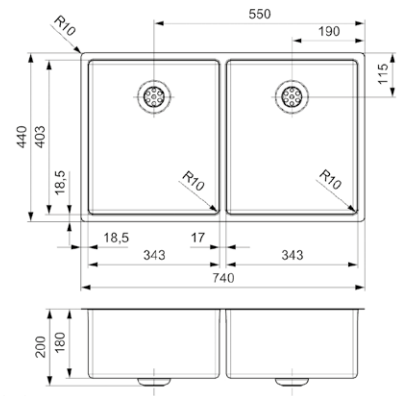

Artikelnummer **R27837**

NEW YORK 50X40+18X40

Schrankgröße	800 mm
Tiefe	200 + 145 mm
Spülengröße	503 x 403 + 183 x 403 mm
Gesamtgröße	740 x 440 mm

Edelstahl Seidenglanz | Integralablauf Druckknopfexzenter
R35085 nicht im Lieferumfang enthalten

Artikelnummer **R28223**

NEW YORK

34X40+34X40

Schrankgröße 800 mm
 Tiefe 180 + 180 mm
 Spülengröße 343 x 403 + 343 x 403 mm
 Gesamtgröße 740 x 440 mm

Edelstahl Seidenglanz | Integralablauf
 Druckknopfexzenter R35085 nicht im Lieferumfang enthalten

Artikelnummer **R28254**

NEW YORK

40X40+40X40

Schrankgröße 900 mm
 Tiefe 180 + 180 mm
 Spülengröße 403 x 403 + 403 x 403 mm
 Gesamtgröße 860 x 440 mm

Edelstahl Seidenglanz | Integralablauf
 Druckknopfexzenter R35085 nicht im Lieferumfang enthalten