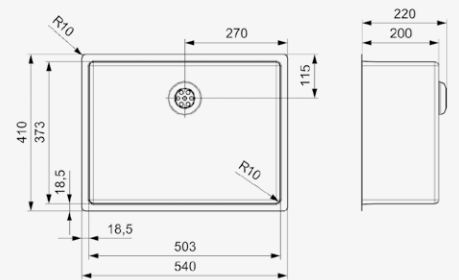

NEW JERSEY

40X37

Schrankgröße	500 mm
Tiefe	180 mm
Spülengröße	403 x 373 mm
Gesamtgröße	440 x 410 mm

Artikelnummer **R32985**

Edelstahl Seidenglanz | Integralablauf Druckknopfexzenter
R35085 nicht im Lieferumfang enthalten

NEW JERSEY

50X37

Schrankgröße	600 mm
Tiefe	200 mm
Spülengröße	503 x 373 mm
Gesamtgröße	540 x 410 mm

Artikelnummer **R32992**

Edelstahl Seidenglanz | Integralablauf Druckknopfexzenter
R35085 nicht im Lieferumfang enthalten

NEW JERSEY

18X37 + 34X37

Schrankgröße	600 mm
Tiefe	145 + 180 mm
Spülengröße	183 x 373 + 343 x 373 mm
Gesamtgröße	580 x 410 mm

Artikelnummer **R33005**

Edelstahl Seidenglanz | Integralablauf
Druckknopfexzenter R35085 nicht im Lieferumfang enthalten

NEW JERSEY

34X37 + 18X37

Schrankgröße	600 mm
Tiefe	180 + 145 mm
Spülengröße	343 x 373 + 183 x 373 mm
Gesamtgröße	580 x 410 mm

Artikelnummer **R33012**

Edelstahl Seidenglanz | Integralablauf
Druckknopfexzenter R35085 nicht im Lieferumfang enthalten