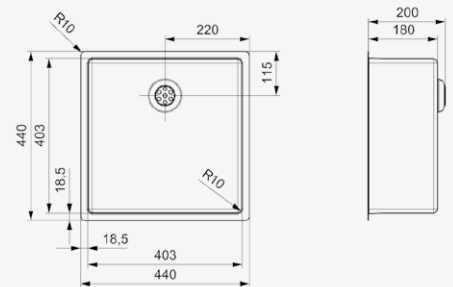

Edelstahl Seidenglanz | Integralablauf Druckknopfexzenter
 R35696 nicht im Lieferumfang enthalten | PVD-Technik

Artikelnummer **R35139**

NEW YORK

40X40 GOLD FLAX

Schrankgröße 500 mm
 Tiefe 180 mm
 Spülengröße 403 x 403 mm
 Gesamtgröße 440 x 440 mm