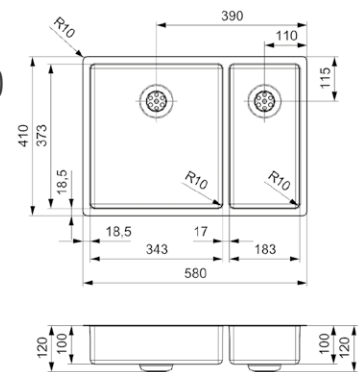

NEW JERSEY

34X37+18X37 KG-CC 10 CM (304)

Schrankgröße 600 mm
Tiefe 100 + 100 mm
Spülengröße 343 x 373 + 183 x 373 mm
Gesamtgröße 580 x 410 mm

Edelstahl Seidenglanz | Integralablauf | Spüle ist ohne Überlauf | Nicht für Standrohrventil geeignet