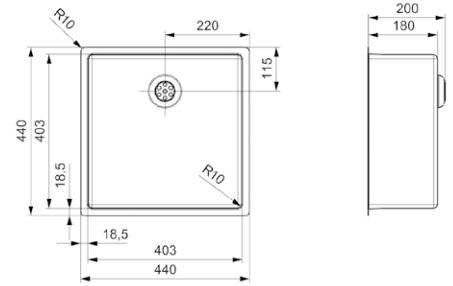

COPPER
ROSE

GOLD
FLAX

GUN METAL
SILVER

Farbabweichungen per Artikel sind möglich

Artikelnummer **R35122**

NEW YORK

40X40 COPPER ROSE

Schrankgröße 500 mm
 Tiefe 180 mm
 Spülengröße 403 x 403 mm
 Gesamtgröße 440 x 440 mm