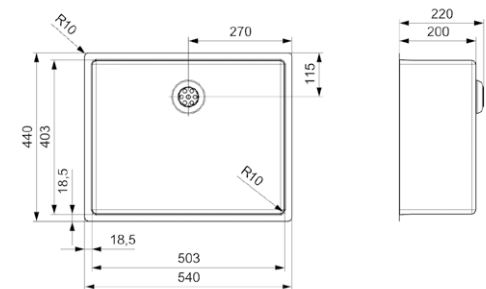

Artikelnummer **R35528**

NEW YORK

45X40

Schrankgröße	600 mm
Tiefe	180 mm
Spülengröße	453 x 403 mm
Gesamtgröße	490 x 440 mm

Edelstahl Seidenglanz | Integralablauf Druckknopfexzenter
R35085 nicht im Lieferumfang enthalten

Artikelnummer **R27646**

NEW YORK

50X40

Schrankgröße	600 mm
Tiefe	200 mm
Spülengröße	503 x 403 mm
Gesamtgröße	540 x 440 mm

Edelstahl Seidenglanz | Integralablauf Druckknopfexzenter
R35085 nicht im Lieferumfang enthalten