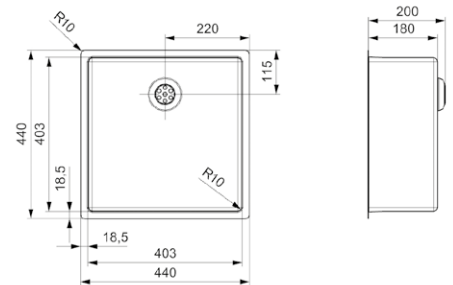

Edelstahl Seidenglanz | Integralablauf Druckknopfexzenter
 R35702 nicht im Lieferumfang enthalten | PVD-Technik

Artikelnummer **R35115**

NEW YORK

40X40 GUN METAL SILVER

Schrankgröße 500 mm
 Tiefe 180 mm
 Spülengröße 403 x 403 mm
 Gesamtgröße 440 x 440 mm