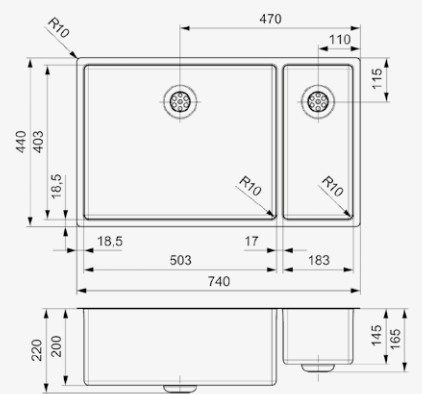

NEW YORK 50X40+18X40

Schrankgröße	800 mm
Tiefe	200 + 145 mm
Spülengröße	503 x 403 + 183 x 403 mm
Gesamtgröße	740 x 440 mm

Edelstahl Seidenglanz | Integralablauf Druckknopfexzenter
R35085 nicht im Lieferumfang enthalten