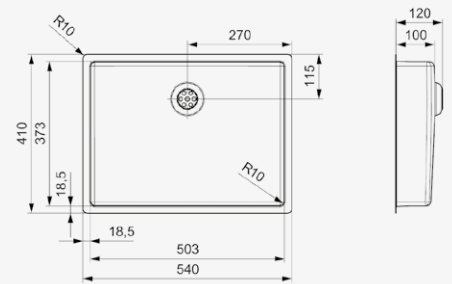

NEW JERSEY

50X37 KG-CC 10 CM (304)

Schrankgröße 600 mm
Tiefe 100 mm
Spülengröße 503 x 373 mm
Gesamtgröße 540 x 410 mm

Edelstahl Seidenglanz | Integralablauf | Spüle ist ohne Überlauf | Nicht für Standrohrventil geeignet

Artikelnummer **R34750**