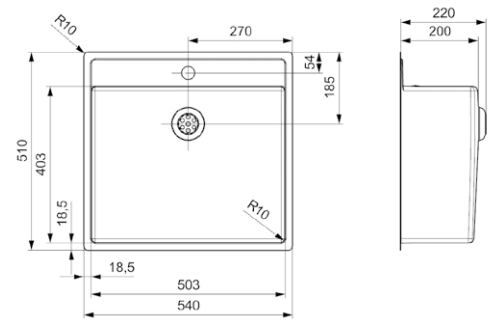

Artikelnummer **R34774**

NEW YORK

50X40 HANLOCHBANK

Schrankgröße 600 mm
 Tiefe 200 mm
 Spülengröße 503 x 403 mm
 Gesamtgröße 540 x 510 mm

Integralablauf Druckknopfexzenter R35085
 nicht im Lieferumfang enthalten