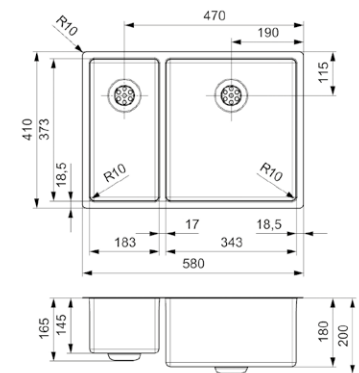

NEW JERSEY

40X37

Schrankgröße	500 mm
Tiefe	180 mm
Spülengröße	403 x 373 mm
Gesamtgröße	440 x 410 mm

Artikelnummer **R32985**

Edelstahl Seidenglanz | Integralablauf Druckknopfexzenter
R35085 nicht im Lieferumfang enthalten

NEW JERSEY

50X37

Schrankgröße	600 mm
Tiefe	200 mm
Spülengröße	503 x 373 mm
Gesamtgröße	540 x 410 mm

Artikelnummer **R32992**

Edelstahl Seidenglanz | Integralablauf Druckknopfexzenter
R35085 nicht im Lieferumfang enthalten

NEW JERSEY

18X37 + 34X37

Schrankgröße	600 mm
Tiefe	145 + 180 mm
Spülengröße	183 x 373 + 343 x 373 mm
Gesamtgröße	580 x 410 mm

Artikelnummer **R33005**

Edelstahl Seidenglanz | Integralablauf
Druckknopfexzenter R35085 nicht im Lieferumfang enthalten

NEW JERSEY

34X37 + 18X37

Schrankgröße	600 mm
Tiefe	180 + 145 mm
Spülengröße	343 x 373 + 183 x 373 mm
Gesamtgröße	580 x 410 mm

Artikelnummer **R33012**

Edelstahl Seidenglanz | Integralablauf
Druckknopfexzenter R35085 nicht im Lieferumfang enthalten