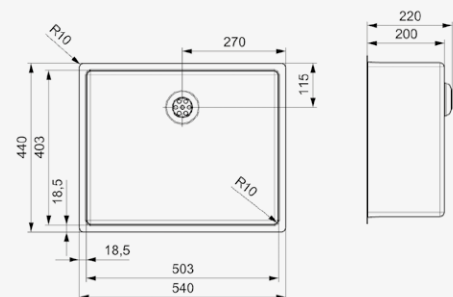

Edelstahl Seidenglanz | Integralablauf Druckknopfexzenter
 R35689 nicht im Lieferumfang enthalten | PVD-Technik

Artikelnummer **R35153**

NEW YORK

50X40 COPPER ROSE

Schrankgröße 600 mm
 Tiefe 200 mm
 Spülengröße 503 x 403 mm
 Gesamtgröße 540 x 440 mm