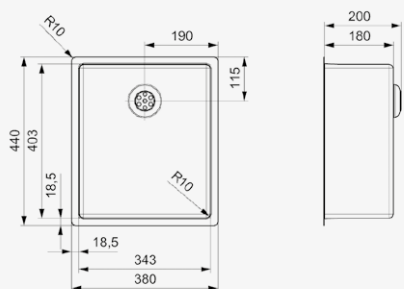

Artikelnummer **R27851**

NEW YORK

18X40

Schrankgröße	400 mm
Tiefe	145 mm
Spülengröße	183 x 403 mm
Gesamtgröße	220 x 440 mm

Edelstahl Seidenglanz | Integralablauf Druckknopfexzenter
R35085 nicht im Lieferumfang enthalten

Artikelnummer **R27820**

NEW YORK

34X40

Schrankgröße	450 mm
Tiefe	180 mm
Spülengröße	343 x 403 mm
Gesamtgröße	380 x 440 mm

Edelstahl Seidenglanz | Integralablauf Druckknopfexzenter
R35085 nicht im Lieferumfang enthalten