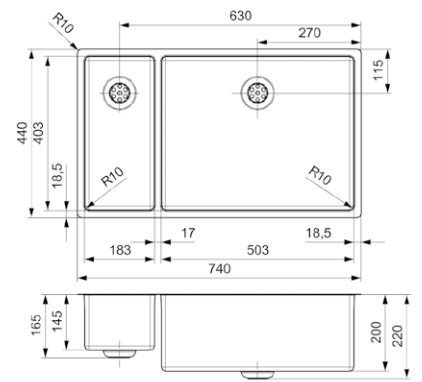

Artikelnummer **R27813**

NEW YORK

40X40+18X40

Schrankgröße 800 mm
 Tiefe 180 + 145 mm
 Spülengröße 403 x 403 + 183 x 403 mm
 Gesamtgröße 640 x 440 mm

Edelstahl Seidenglanz | Integralablauf Druckknopfexzenter
 R35085 nicht im Lieferumfang enthalten

New York
Comfort

DAS AUSSEHEN
 UND DAS GEFÜHL
 VON LUXUS

Artikelnummer **R27790**

NEW YORK 18X40+50X40

Schrankgröße	800 mm
Tiefe	145 + 200 mm
Spülengröße	183 x 403 + 503 x 403 mm
Gesamtgröße	740 x 440 mm

Edelstahl Seidenglanz | Integralablauf Druckknopfexzenter
R35085 nicht im Lieferumfang enthalten

Artikelnummer **R27837**

NEW YORK 50X40+18X40

Schrankgröße	800 mm
Tiefe	200 + 145 mm
Spülengröße	503 x 403 + 183 x 403 mm
Gesamtgröße	740 x 440 mm

Edelstahl Seidenglanz | Integralablauf Druckknopfexzenter
R35085 nicht im Lieferumfang enthalten