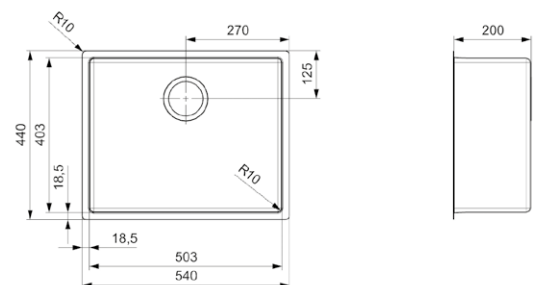

NEW YORK
50X40 JET BLACK

Schrankgröße	600 mm
Tiefe	200 mm
Spülengröße	503 x 403 mm
Gesamtgröße	540 x 440 mm