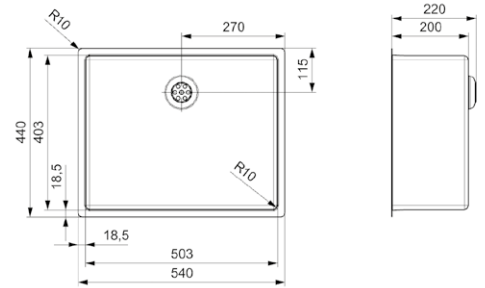

NEW YORK
50X40 GOLD FLAX

Schrankgröße 600 mm
Tiefe 200 mm
Spülengröße 503 x 403 mm
Gesamtgröße 540 x 440 mm

Edelstahl Seidenglanz | Integralablauf Druckknopfexzenter
R35702 nicht im Lieferumfang enthalten | PVD-Technik