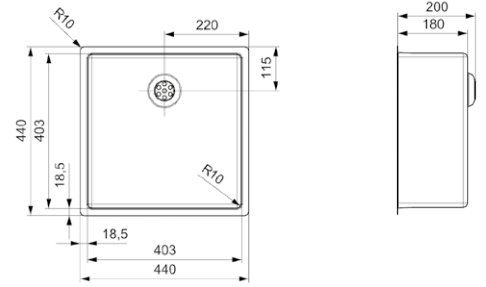

Edelstahl Seidenglanz | Integralablauf Druckknopfexzenter
R35085 nicht im Lieferumfang enthalten