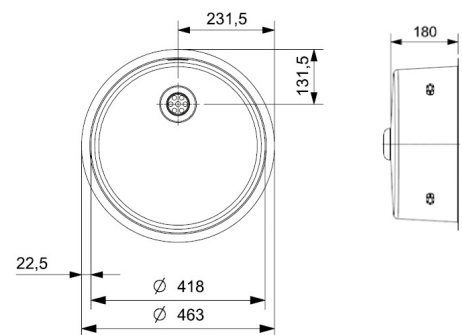

Artikelnummer **R36082**

NEW YORK 42 ROUND

Schrankgröße	500 mm
Tiefe	180 mm
Spülengröße	Ø 418 mm
Gesamtgröße	Ø 463 mm

Edelstahl Seidenglanz | Integralablauf
Druckknopfexzenter R35085 nicht im Lieferumfang enthalten