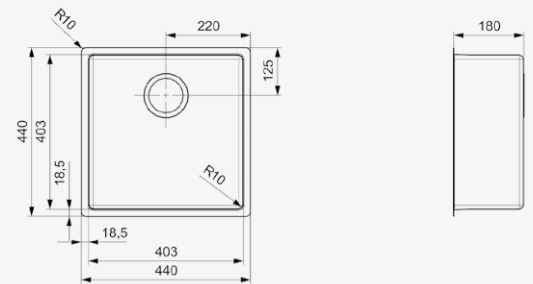

NEW YORK
40X40 JET BLACK

Schrankgröße	500 mm
Tiefe	180 mm
Spülengröße	403 x 403 mm
Gesamtgröße	440 x 440 mm

Artikelnummer **R34255**

Edelstahl Spüle mit Pulverbeschichtung
Druckknopfexzenter R35801 nicht im Lieferumfang enthalten