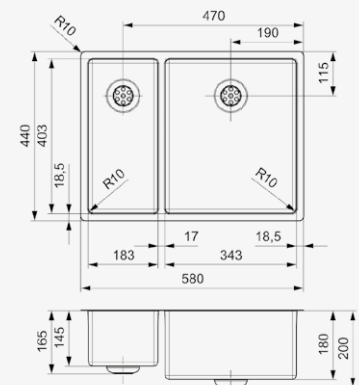

Edelstahl Seidenglanz | Integralablauf
Druckknopfexzenter R35085 nicht im Lieferumfang enthalten