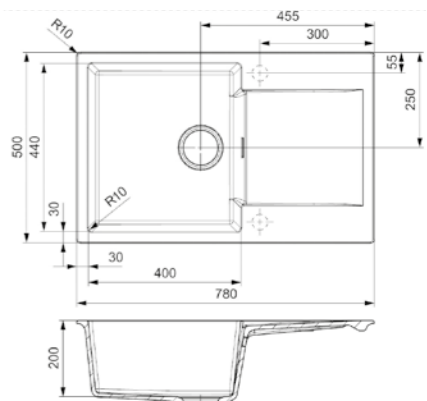

AMSTERDAM 78
PURE WHITE

Kastmaat Armoire 600 mm
Diepte Profondeur 200 mm
Afmeting spoelbak Dimensions cuve 400 x 440 mm
Totale afmeting Dimensions totales 780 x 500 mm
Prijs Prix € 377,28

- Hygienisch en makkelijk te onderhouden
- Spoelbak is omkeerbaar
- Hygiénique et facile à entretenir
- L'évier est réversible

● BLACK SILVERY
R32756

● CAFFE SILVERY
R32770

● GREY SILVERY
R32763

○ PURE WHITE
R32749