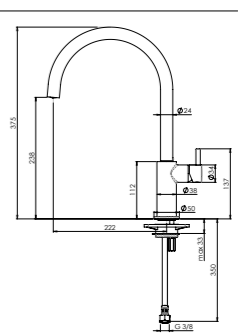

CRYSTAL

GUN METAL

Artikelnummer / Numéro d'article **R30516**

Prijs / Prix € 392,45

Geborsteld rvs | Eenhendel mengkraan
Acier inoxydable brossé | Mélangeur à un levier

LEON

COPPER ROSE

Artikelnummer / Numéro d'article **R35269**

Prijs / Prix € 397,51

Messing | Eenhendel mengkraan
Laiton | Mélangeur à un levier

CANO

COPPER

Artikelnummer / Numéro d'article **R30493**

Prijs / Prix € 392,45

Geborsteld rvs | Eenhendel mengkraan
Acier inoxydable brossé | Mélangeur à un levier

LEON

GOLD FLAX

Artikelnummer / Numéro d'article **R35276**

Prijs / Prix € 397,51

Messing | Eenhendel mengkraan
Laiton | Mélangeur à un levier

CANO

GOLD

Artikelnummer / Numéro d'article **R30509**

Prijs / Prix € 392,45

Geborsteld rvs | Eenhendel mengkraan
Acier inoxydable brossé | Mélangeur à un levier

LEVISA

GUN METAL SILVER

Artikelnummer / Numéro d'article **R35283**

Prijs / Prix € 397,51

Messing | Eenhendel mengkraan
Laiton | Mélangeur à un levier

CANO

GUN METAL

Artikelnummer / Numéro d'article **R30486**

Prijs / Prix € 392,45

Geborsteld rvs | Eenhendel mengkraan
Acier inoxydable brossé | Mélangeur à un levier

LEVISA

COPPER ROSE

Artikelnummer / Numéro d'article **R35290**

Prijs / Prix € 397,51

Messing | Eenhendel mengkraan
Laiton | Mélangeur à un levier

LEON

GUN METAL SILVER

Artikelnummer / Numéro d'article **R35252**

Prijs / Prix € 397,51

Messing | Eenhendel mengkraan
Laiton | Mélangeur à un levier

LEVISA

GOLD FLAX

Artikelnummer / Numéro d'article **R35306**

Prijs / Prix € 397,51

Messing | Eenhendel mengkraan
Laiton | Mélangeur à un levier