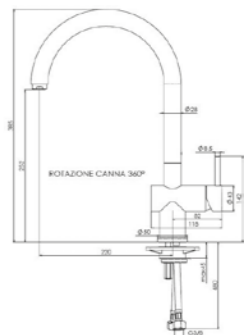

YADKIN

ZWART | Noir
Artikelnummer / Numéro d'article **R31681**
Prijs / Prix € 406,56

Eenhedel mengkraan
Mélangeur à un levier

CEDAR

ZWART | Noir
Artikelnummer / Numéro d'article **R31643**
Prijs / Prix € 462,21

Eenhedel mengkraan | Pull-out mogelijkheid
Mélangeur à un levier | Possibilité de Pull-out

YAMPA

ZWART | Noir
Artikelnummer / Numéro d'article **R31704**
Prijs / Prix € 406,56

Eenhedel mengkraan
Mélangeur à un levier

YADKIN

WIT | Blanche
Artikelnummer / Numéro d'article **R34767**
Prijs / Prix € 429,99

Eenhedel mengkraan
Mélangeur à un levier

PEARL

ZWART | Noir
Artikelnummer / Numéro d'article **R32800**
Prijs / Prix € 331,75

Eenhedel mengkraan
Mélangeur à un levier

YAMPA

WIT | Blanche
Artikelnummer / Numéro d'article **R34781**
Prijs / Prix € 443,57

Eenhedel mengkraan
Mélangeur à un levier

JAPURA

ZWART | Noir
Artikelnummer / Numéro d'article **R31551***
Prijs / Prix € 434,00

Eenhedel mengkraan | Pull-out mogelijkheid
Mélangeur à un levier | Possibilité de Pull-out

ELA

CHROOM | Chrome
Artikelnummer / Numéro d'article **R31599**
Prijs / Prix € 101,97

Chroom | Eenhedel mengkraan
Chrome | Mélangeur à un levier

FLINT TOTAL BLACK

ZWART CHROOM | Noir chrome
Artikelnummer / Numéro d'article **R37416**
Prijs / Prix € 462,21

Eenhedel mengkraan | Pull-out mogelijkheid
Mélangeur à un levier | Possibilité de Pull-out

CHENA

CHROOM | Chrome
Artikelnummer / Numéro d'article **R35238**
Prijs / Prix € 223,92

Chroom | Eenhedel mengkraan
Chrome | Mélangeur à un levier