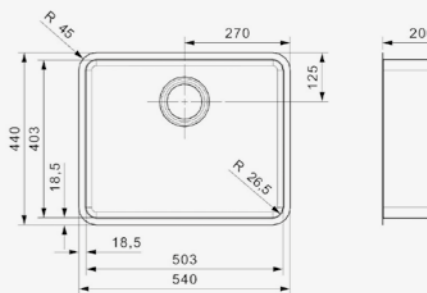

REGINOX

Artikelnummer /
Numéro d'article **R32732**
Prijs / Prix € 587,08

OHIO

18X40 JET BLACK

Kastmaat Armoire 400 mm
Diepte Profondeur 145 mm
Afmeting spoelbak Dimensions cuve 183 x 403 mm
Totale afmeting Dimensions totales 220 x 440 mm

Popup R35078 apart verkrijgbaar
Popup R35078 vendu séparément

Artikelnummer /
Numéro d'article **R32725**
Prijs / Prix € 676,01

OHIO

40X40 JET BLACK

Kastmaat Armoire 500 mm
Diepte Profondeur 180 mm
Afmeting spoelbak Dimensions cuve 403 x 403 mm
Totale afmeting Dimensions totales 440 x 440 mm

Popup R35078 apart verkrijgbaar
Popup R35078 vendu séparément

Artikelnummer /
Numéro d'article **R25949**
Prijs / Prix € 676,01

OHIO

40X40 MIDNIGHT SKY

Kastmaat Armoire 500 mm
Diepte Profondeur 180 mm
Afmeting spoelbak Dimensions cuve 403 x 403 mm
Totale afmeting Dimensions totales 440 x 440 mm

Popup R35078 apart verkrijgbaar
Popup R35078 vendu séparément

Artikelnummer /
Numéro d'article **R32718**
Prijs / Prix € 744,70

OHIO

50X40 JET BLACK

Kastmaat Armoire 600 mm
Diepte Profondeur 200 mm
Afmeting spoelbak Dimensions cuve 503 x 403 mm
Totale afmeting Dimensions totales 540 x 440 mm

Popup R35078 apart verkrijgbaar
Popup R35078 vendu séparément