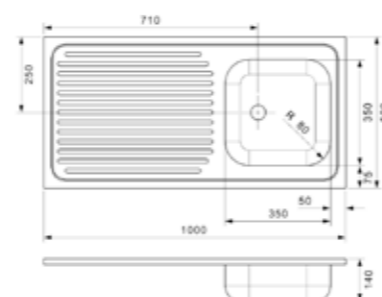

LAY-ON 100 x 50

Diepte Profondeur 140 mm

Levertijd en minimale afname hoeveelheid 25
Délai de livraison et quantité minimale 25