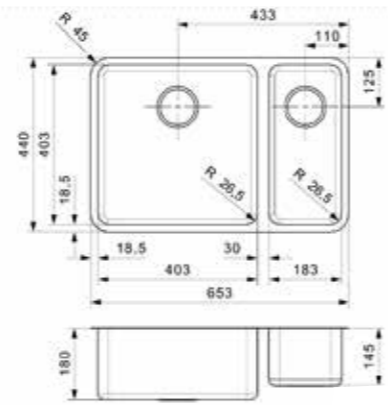

**OHIO**

40X40+18X40

Kastmaat Armoire

800 mm

Diepte Profondeur

180 + 145 mm

Afmeting spoelbak Dimensions cuve

403 x 403 + 183 x 403 mm

Totale afmeting Dimensions totales

653 x 440 mm

Artikelnummer /
Numéro d'article **R17593**
Prijs / Prix € 1134,23

Popup R35078 apart verkrijgbaar
Popup R35078 vendu séparément

**OHIO**

40X40 TAPWING

Kastmaat Armoire