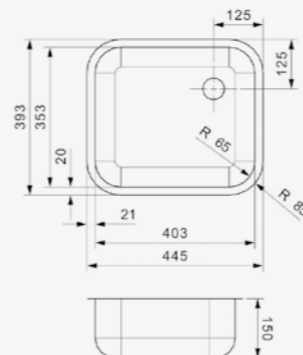

L18
4035 VP-CC (304)

Kastmaat Armoire	450 mm
Diepte Profondeur	150 mm
Afmeting spoelbak Dimensions cuve	403 x 353 mm
Totale afmeting Dimensions totales	445 x 393 mm

Artikelnummer /
Numéro d'article **R14530**
Prijs / Prix € 184,25

Spoelbak is zonder overloop | Standpijp R20234
apart verkrijgbaar | L'unité de rinçage n'a pas de trop-plein
Tube de surverse R20234 vendu séparément