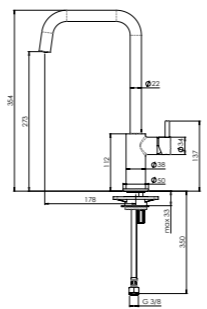

LEVISA

GOLD FLAX

Artikelnummer / Numéro d'article **R35306**

Prijs / Prix € 397,51

Messing | Eenhendel mengkraan
Laiton | Mélangeur à un levier