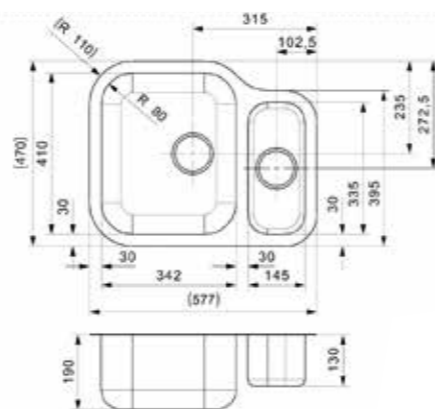

ALASKA

LINKS | Gauche

Kastmaat Armoire	600 mm
Diepte Profondeur	190 + 130 mm
Afmeting spoelbak Dimensions cuve	342 x 410 + 145 x 335 mm
Totale afmeting Dimensions totales	577 x 470 mm

Afvoerset R20340 + popup R20357 apart verkrijgbaar
Popup R20357 + ensemble de vidange
R20340 disponible séparément