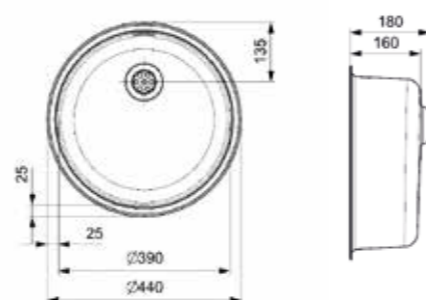

R18

4035 OKG

Kastmaat Armoire	450 mm
Diepte Profondeur	150 mm
Afmeting spoelbak Dimensions cuve	404 x 353 mm
Totale afmeting Dimensions totales	451 x 400 mm

Popup R22276 apart verkrijgbaar
Popup R22276 vendu séparément

Artikelnummer /
Numéro d'article **Ro0991**
Prijs / Prix € 152,03