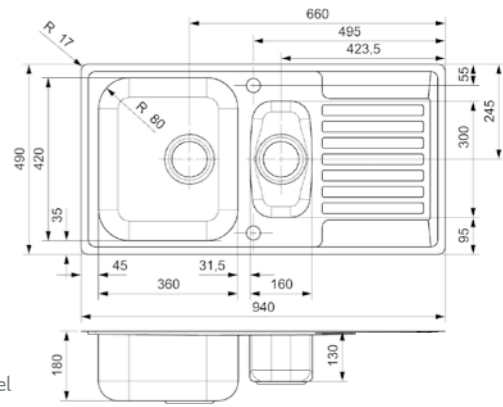

CENTURIO

L1,5

Kastmaat Armoire	600 mm
Diepte Profondeur	180 + 130 mm
Afmeting spoelbak Dimensions cuve	360 x 420 + 160 x 300 mm
Totale afmeting Dimensions totales	940 x 490 mm

Artikelnummer /
Numéro d'article **R19580**
Prijs / Prix € 514,40

Popup R20357 apart verkrijgbaar | Inclusief rvs restenbakje
Kraangat is optioneel | Spoelbak is omkeerbaar
Popup R20357 vendu séparément | Le trou pour le robinet est optionnel
L'évier est réversible | Panier égouttoir en inox inclus