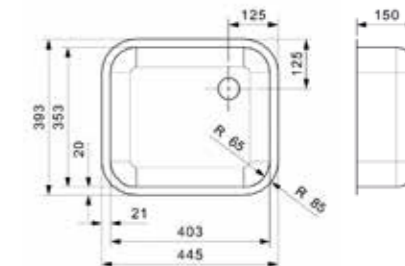

Artikelnummer /
Numéro d'article **Ro0748**
Prijs / Prix € 141,91

**L18**

4035 OSK

Kastmaat Armoire	450 mm
Diepte Profondeur	150 mm
Afmeting spoelbak Dimensions cuve	403 x 353 mm
Totale afmeting Dimensions totales	445 x 393 mm