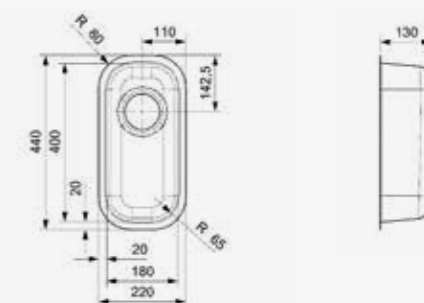

IB

1840

Kastmaat Armoire 400 mm
Diepte Profondeur 130 mm
Afmeting spoelbak Dimensions cuve 180 x 400 mm
Totale afmeting Dimensions totales 220 x 440 mm

Popup R35078 apart verkrijgbaar
Popup R35078 vendu séparément

Artikelnummer /
Numéro d'article **R32015**
Prijs / Prix € 291,54

IB

4040

Kastmaat Armoire 500 mm
Diepte Profondeur 180 mm
Afmeting spoelbak Dimensions cuve 400 x 400 mm
Totale afmeting Dimensions totales 440 x 440 mm

Popup R35078 apart verkrijgbaar
Popup R35078 vendu séparément