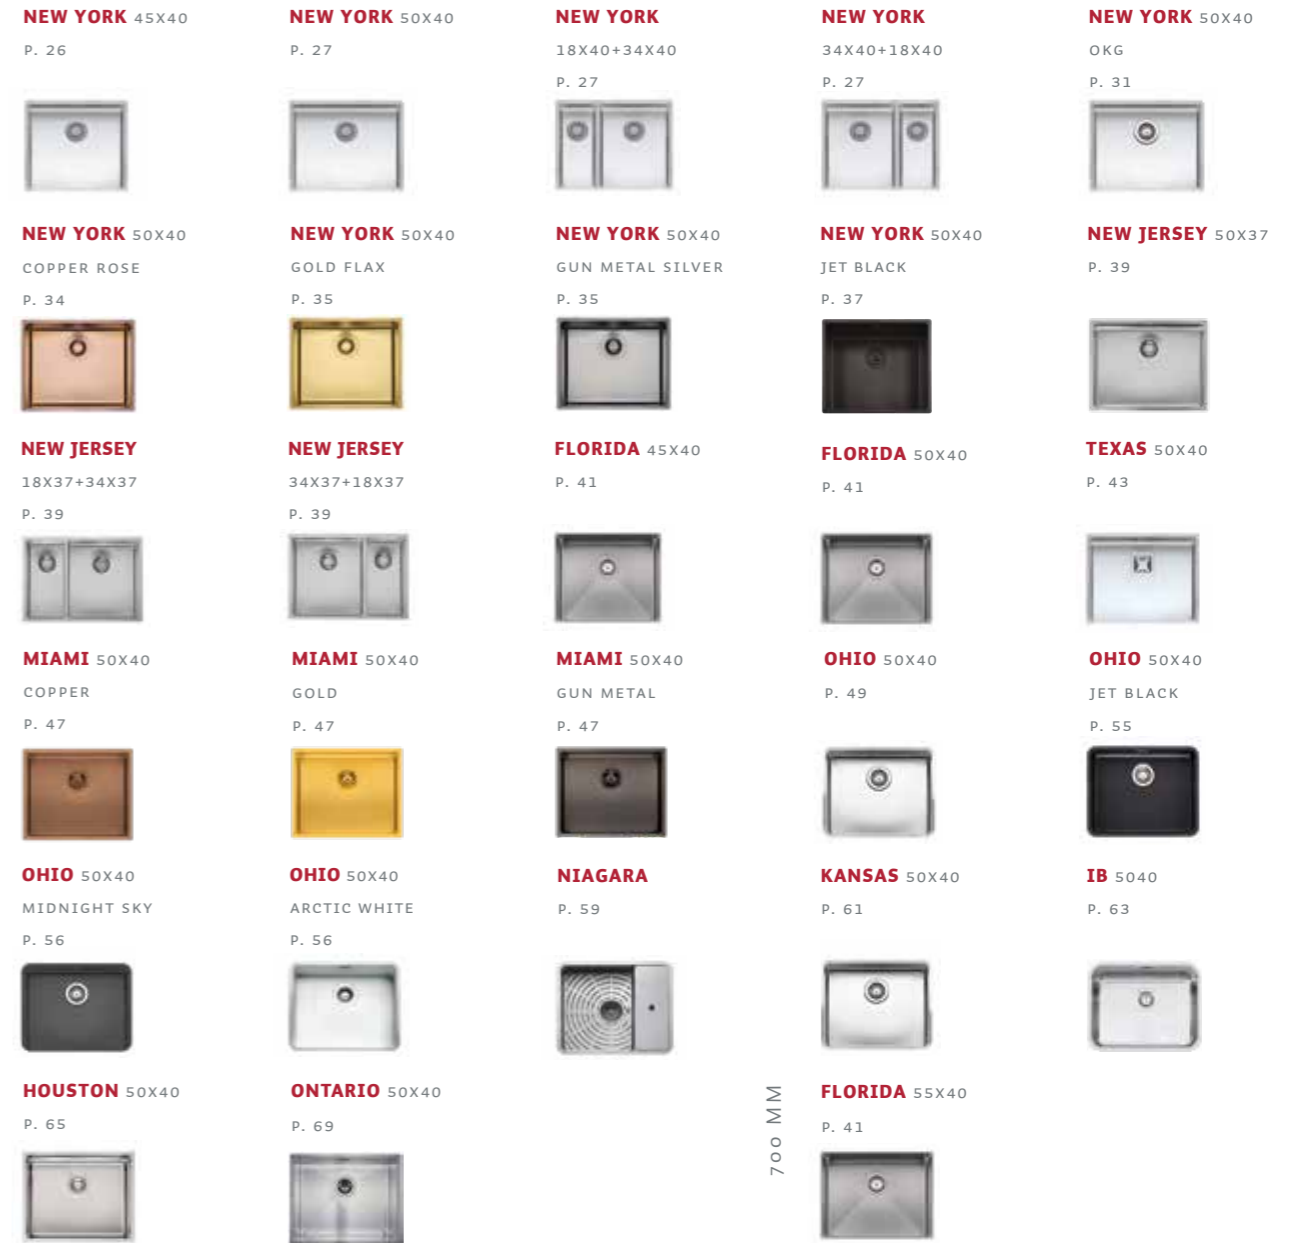

VLAKBOUW / VLAKOPBOUW / ONDERBOUW - Intégrée / Bord plat / Sous-structure

400 MM

450 MM

500 MM

600 MM

700 MM

800 MM

VLAKBOUW / VLAKOPBOUW / ONDERBOUW - Intégrée / Bord plat / Sous-structure 