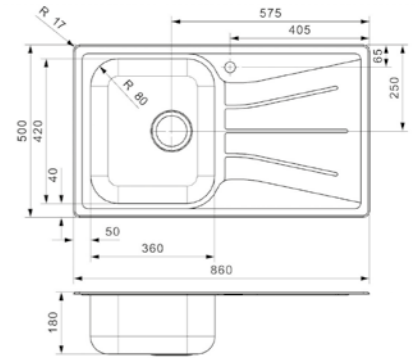

DIPLOMAT

10 LUX

Kastmaat Armoire 500 mm
 Diepte Profondeur 180 mm
 Afmeting spoelbak Dimensions cuve 360 x 420 mm
 Totale afmeting Dimensions totales 860 x 500 mm

Popup R22276 apart verkrijgbaar
 Popup R22276 vendu séparément