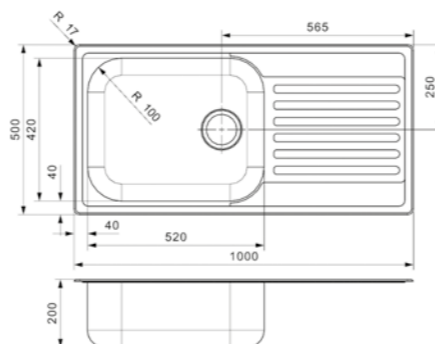

JUMBO

Kastmaat Armoire 900 mm
 Diepte Profondeur 230 mm
 Afmeting spoelbak Dimensions cuve 750 x 410 mm
 Totale afmeting Dimensions totales 860 x 510 mm

Popup R22276 apart verkrijgbaar | Voorzien van 1 kraangat
 Popup R22276 vendu séparément
 Trou du robinet inclus