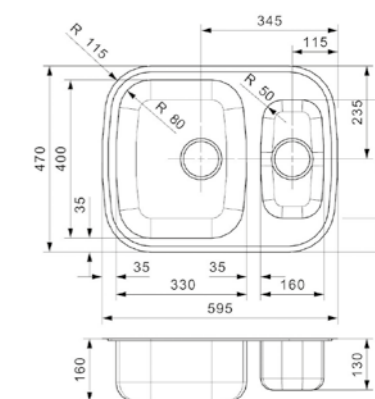

HALIFAX

Kastmaat Armoire	800 mm
Diepte Profondeur	200 + 200 mm
Afmeting spoelbak Dimensions cuve	355 x 405 + 355 x 405 mm
Totale afmeting Dimensions totales	791 x 445 mm

Popup R20357 apart verkrijgbaar
Popup R20357 vendu séparément

Artikelnummer /
Numéro d'article **R17357**
Prijs / Prix € 426,53