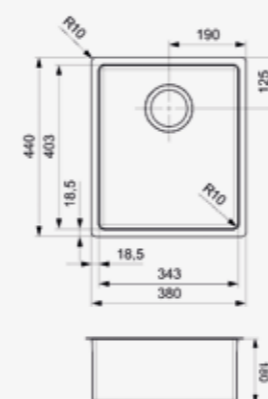

NEW YORK
34X40 KG-CC (304)
Kastmaat Armoire 450 mm
Diepte Profondeur 180 mm
Afmeting spoelbak Dimensions cuve 343 x 403 mm
Totale afmeting Dimensions totales 380 x 440 mm

Artikelnummer /
Numéro d'article **R34224**
Prijs / Prix € 397,51

Spoelbak is zonder overloop | Standpijp R26434 apart verkrijgbaar | L'unité de rinçage n'a pas de trop-plein
Tube de surverse R26434 vendu séparément