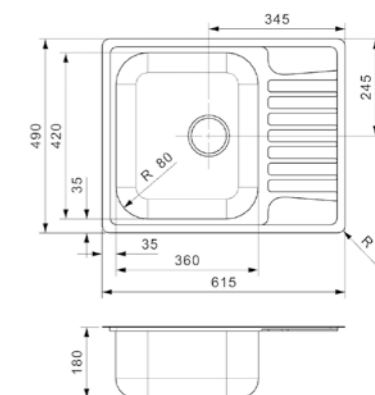

ADMIRAL

L 60

Kastmaat Armoire	600 mm
Diepte Profondeur	180 + 130 mm
Afmeting spoelbak Dimensions cuve	360 x 420 + 160 x 300 mm
Totale afmeting Dimensions totales	615 x 490 mm

Popup R20357 apart verkrijgbaar | Inclusief rvs restenbakje
Spoelbak is omkeerbaar | Popup R20357 vendu séparément
L'évier est réversible | Panier égouttoir en inox inclus

Artikelnummer /
Numéro d'article **R18279**
Prijs / Prix € 440,64