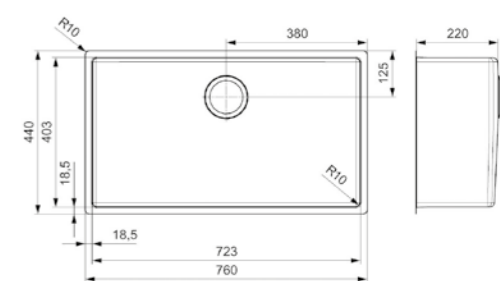

NEW YORK

50X40+18X40

Kastmaat Armoire 800 mm
Diepte Profondeur 200 + 145 mm
Afmeting spoelbak Dimensions cuve 503 x 403 + 183 x 403 mm
Totale afmeting Dimensions totales 740 x 440 mm

Comfort plug | 10 mm radius | Popup R35085 apart verkrijgbaar - Bouchon de confort | Rayon de 10 mm
Popup R35085 vendu séparément

NEW YORK

40X40 OKG

Kastmaat Armoire 500 mm
Diepte Profondeur 180 mm
Afmeting spoelbak Dimensions cuve 403 x 403 mm
Totale afmeting Dimensions totales 440 x 440 mm

10 mm radius | Standaard afvoergat 3.5" | Popup R35078 apart verkrijgbaar - Rayon de 10 mm | Bonde de 3.5"
Popup R35078 vendu séparément

Artikelnummer /
Numéro d'article **R27837**
Prijs / Prix € 807,54

Artikelnummer /
Numéro d'article **R28124**
Prijs / Prix € 331,75

NEW YORK

34X40+34X40

Kastmaat Armoire 800 mm
Diepte Profondeur 180 + 180 mm
Afmeting spoelbak Dimensions cuve 343 x 403 + 343 x 403 mm
Totale afmeting Dimensions totales 740 x 440 mm

Comfort plug | 10 mm radius | Popup R35085 apart verkrijgbaar - Bouchon de confort | Rayon de 10 mm
Popup R35085 vendu séparément

NEW YORK

50X40 OKG

Kastmaat Armoire 600 mm
Diepte Profondeur 200 mm
Afmeting spoelbak Dimensions cuve 503 x 403 mm
Totale afmeting Dimensions totales 540 x 440 mm

10 mm radius | Standaard afvoergat 3.5" | Popup R35078 apart verkrijgbaar - Rayon de 10 mm | Bonde de 3.5"
Popup R35078 vendu séparément

Artikelnummer /
Numéro d'article **R28223**
Prijs / Prix € 771,86

Artikelnummer /
Numéro d'article **R28131**
Prijs / Prix € 351,72

NEW YORK

40X40+40X40

Kastmaat Armoire 900 mm
Diepte Profondeur 180 + 180 mm
Afmeting spoelbak Dimensions cuve 403 x 403 + 403 x 403 mm
Totale afmeting Dimensions totales 860 x 440 mm

Comfort plug | 10 mm radius | Popup R35085 apart verkrijgbaar - Bouchon de confort | Rayon de 10 mm
Popup R35085 vendu séparément

NEW YORK

72X40 OKG