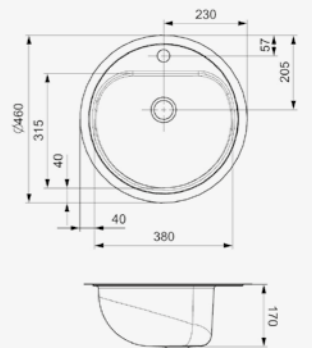

ATLANTIS

Kastmaat Armoire	450 mm
Diepte Profondeur	170 mm
Afmeting spoelbak Dimensions cuve	380 x 315 mm
Totale afmeting Dimensions totales	460 mm

Artikelnummer /
Numéro d'article **R03411**
Prijs / Prix € 216,73

Niet geschikt voor gebruik met standpijp
Ne convient pas pour une utilisation avec un tube de surverse