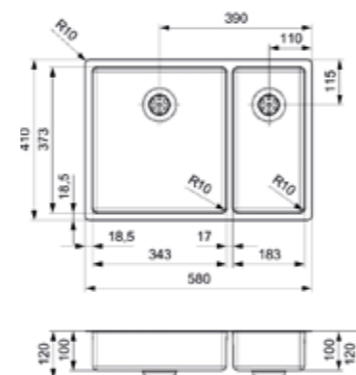

NEW JERSEY 34X37+18X37
KG-CC 10 CM DIEP (304) | 10 cm de profondeur
Kastmaat Armoire 600 mm
Diepte Profondeur 100 + 100 mm
Afmeting spoelbak Dimensions cuve 343 x 373 + 183 x 373 mm
Totale afmeting Dimensions totales 580 x 410 mm

Artikelnummer /
Numéro d'article **R34750**
Prijs / Prix € 927,88

Spoelbak is zonder overloop | Niet geschikt voor gebruik met standpijp | L'unité de rinçage n'a pas de trop-plein
Ne convient pas pour une utilisation avec un tube de surverse