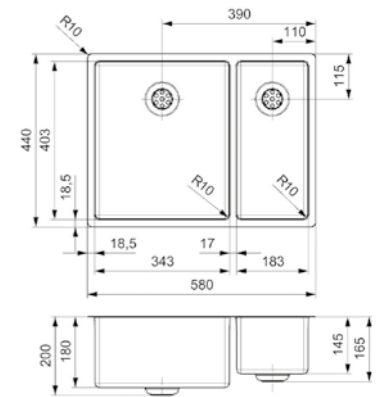

NEW YORK

34 X 40 + 18 X 40

Kastmaat Armoire	600 mm
Diepte Profondeur	180 + 145 mm
Afmeting spoelbak Dimensions cuve	343 x 403 + 183 x 403 mm
Totale afmeting Dimensions totales	580 x 440 mm