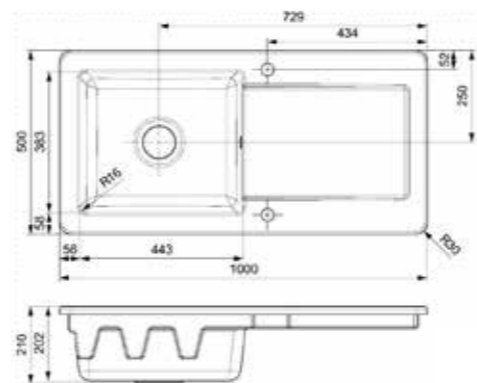

BELFAST

Kastmaat Armoire	600 mm
Diepte Profondeur	255 mm
Afmeting spoelbak Dimensions cuve	412 x 552 mm
Totale afmeting Dimensions totales	455 x 595 mm

Artikelnummer /
Numéro d'article **R26809**
Prijs / Prix € 467,54