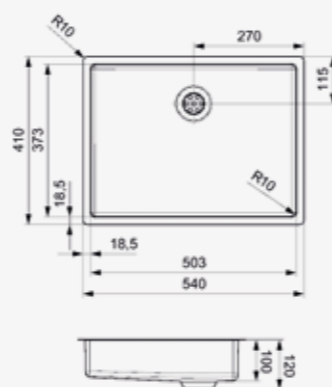

NEW JERSEY 50X37
KG-CC 10 CM DIEP (304) | 10 cm de profondeur
Kastmaat Armoire 600 mm
Diepte Profondeur 100 mm
Afmeting spoelbak Dimensions cuve 503 x 373 mm
Totale afmeting Dimensions totales 540 x 410 mm

Artikelnummer /
Numéro d'article **R34743**
Prijs / Prix € 454,76

Spoelbak is zonder overloop | Niet geschikt voor gebruik met standpijp | L'unité de rinçage n'a pas de trop-plein
Ne convient pas pour une utilisation avec un tube de surverse