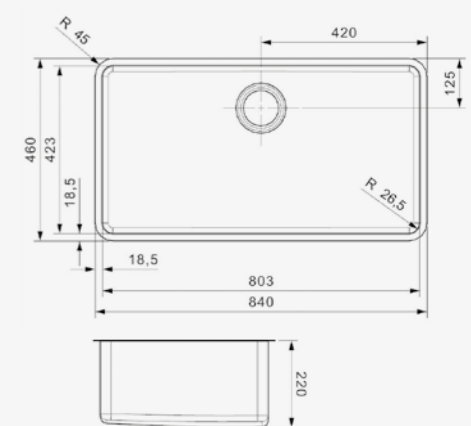

OHIO

80 X 42

Kastmaat Armoire 900 mm

Diepte Profondeur 220 mm

Afmeting spoelbak Dimensions cuve 803 x 423 mm

Totale afmeting Dimensions totales 840 x 460 mm

Popup R35078 apart verkrijgbaar
Popup R35078 vendu séparément