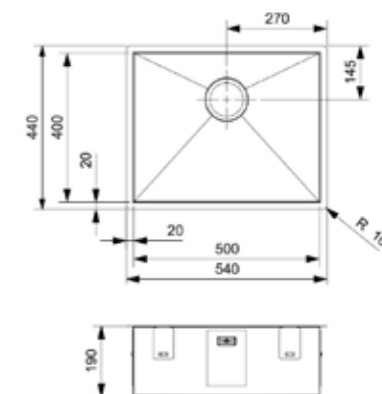

ONTARIO

50 X 40

Kastmaat Armoire 600 mm
Diepte Profondeur 190 mm
Afmeting spoelbak Dimensions cuve 500 x 400 mm
Totale afmeting Dimensions totales 540 x 440 mm

Artikelnummer /
Numéro d'article **R17302***
Prijs / Prix € 746,50

Popup R35078 apart verkrijgbaar
Popup R35078 vendu séparément

ONTARIO

70 X 40

Kastmaat Armoire 800 mm
Diepte Profondeur 190 mm
Afmeting spoelbak Dimensions cuve 700 x 400 mm
Totale afmeting Dimensions totales 740 x 440 mm

Artikelnummer /
Numéro d'article **R36068***
Prijs / Prix € 1017,00

Popup R35078 apart verkrijgbaar
Popup R35078 vendu séparément