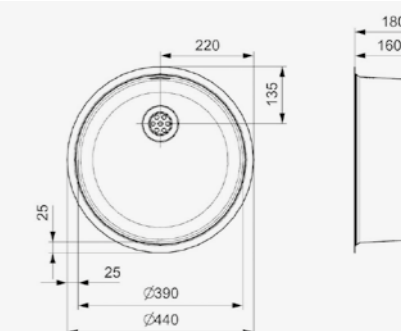

L18

390 COMFORT

Kastmaat Armoire	450 mm
Diepte Profondeur	160 mm
Afmeting spoelbak Dimensions cuve	390 mm
Totale afmeting Dimensions totales	440 mm

Popup R35085 apart verkrijgbaar | Comfort plug
Popup R35085 vendu séparément | Bouchon de confort