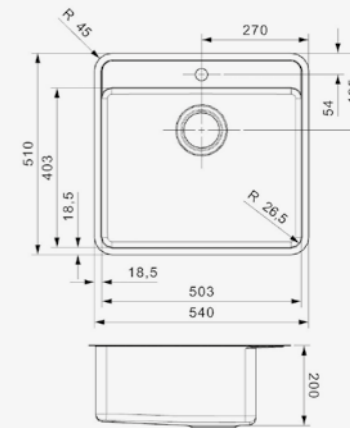

OHIO

50X40 TAPWING

Kastmaat Armoire

600 mm

Diepte Profondeur

200 mm

Afmeting spoelbak Dimensions cuve

503 x 403 mm

Totale afmeting Dimensions totales

540 x 510 mm

Artikelnummer /
Numéro d'article **R15698**
Prijs / Prix € 822,45

Popup R35078 apart verkrijgbaar
Popup R35078 vendu séparément