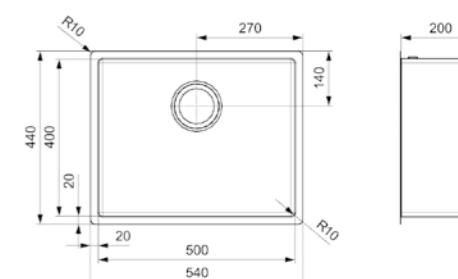

Artikelnummer /
 Numéro d'article **R30714**
 Prijs / Prix € 716,00

PVD-techniek | 10 mm radius | 200 mm diepte
 Technique PVD | Rayon de 10 mm | Profondeur de 200 mm

MIAMI
50X40 GOLD

Kastmaat Armoire 600 mm
 Diepte Profondeur 200 mm
 Afmeting spoelbak Dimensions cuve 500 x 400 mm
 Totale afmeting Dimensions totales 540 x 440 mm

Artikelnummer /
 Numéro d'article **R30745**
 Prijs / Prix € 754,25

PVD-techniek | 10 mm radius | 200 mm diepte
 Technique PVD | Rayon de 10 mm | Profondeur de 200 mm

MIAMI
40X40 GUN METAL

Kastmaat Armoire 500 mm
 Diepte Profondeur 200 mm
 Afmeting spoelbak Dimensions cuve 400 x 400 mm
 Totale afmeting Dimensions totales 440 x 440 mm

Artikelnummer /
 Numéro d'article **R30691**
 Prijs / Prix € 716,00

PVD-techniek | 10 mm radius | 200 mm diepte
 Technique PVD | Rayon de 10 mm | Profondeur de 200 mm

MIAMI
50X40 GUN METAL

Kastmaat Armoire 600 mm
 Diepte Profondeur 200 mm
 Afmeting spoelbak Dimensions cuve 500 x 400 mm
 Totale afmeting Dimensions totales 540 x 440 mm