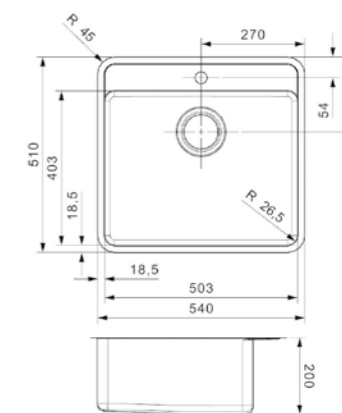

Popup R35078 apart verkrijgbaar
Popup R35078 vendu séparément

Artikelnummer /
Numéro d'article **R25970**
Prijs / Prix € 744,70

**OHIO****50X40 JET BLACK TAPWING**

Kastmaat Armoire	600 mm
Diepte Profondeur	200 mm
Afmeting spoelbak Dimensions cuve	503 x 403 mm
Totale afmeting Dimensions totales	540 x 510 mm

Popup R35078 apart verkrijgbaar
Popup R35078 vendu séparément

Artikelnummer /
Numéro d'article **R32695**
Prijs / Prix € 982,20

**OHIO****50X40 ARCTIC WHITE**

Kastmaat Armoire	600 mm
Diepte Profondeur	200 mm
Afmeting spoelbak Dimensions cuve	503 x 403 mm
Totale afmeting Dimensions totales	540 x 440 mm