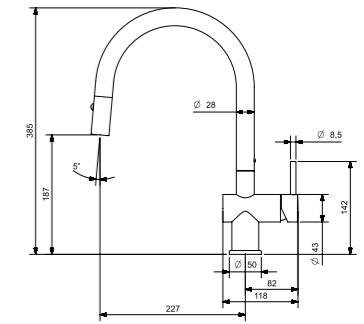

FLINT

GUN METAL SILVER
Artikelnummer / Numéro d'article **R35993**
Prijs / Prix € 503,48

Messing | Eenhendel mengkraan | Pull-out mogelijkheid
Laiton | Mélangeur à un levier | Possibilité de Pull-out