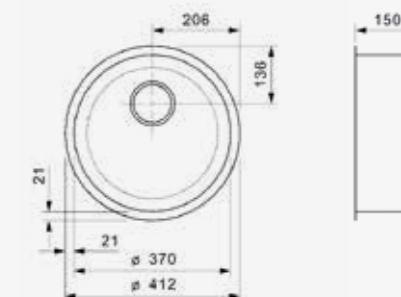

L18

370 OKG

Kastmaat Armoire	450 mm
Diepte Profondeur	150 mm
Afmeting spoelbak Dimensions cuve	370 mm
Totale afmeting Dimensions totales	412 mm

Popup R22276 apart verkrijgbaar
Popup R22276 vendu séparément