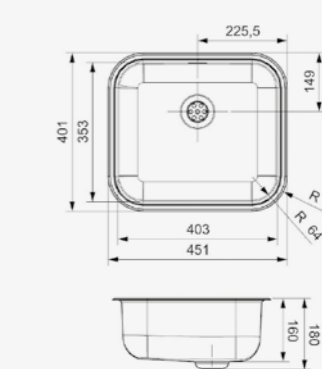

REGENT

1 0

Kastmaat Armoire 450 mm
Diepte Profondeur 170 mm
Afmeting spoelbak Dimensions cuve 340 x 400 mm
Totale afmeting Dimensions totales 805 x 480 mm

Popup R22276 apart verkrijgbaar
Popup R22276 vendu séparément

Artikelnummer /
Numéro d'article **R27936***
Prijs / Prix € 181,00

ADMIRAL

R 40

Kastmaat Armoire 500 mm
Diepte Profondeur 180 mm
Afmeting spoelbak Dimensions cuve 360 x 420 mm
Totale afmeting Dimensions totales 615 x 490 mm

Popup R22276 apart verkrijgbaar
Popup R22276 vendu séparément

Artikelnummer /
Numéro d'article **R18316***
Prijs / Prix € 288,00

REGENT

2 0

Kastmaat Armoire 800 mm
Diepte Profondeur 170 + 170 mm
Afmeting spoelbak Dimensions cuve 340 x 400 + 340 x 400 mm
Totale afmeting Dimensions totales 805 x 480 mm

Popup R20357 apart verkrijgbaar
Popup R20357 vendu séparément

Artikelnummer /
Numéro d'article **R28568***
Prijs / Prix € 226,25

BETA

10 BAP

Kastmaat Armoire 450 mm
Diepte Profondeur 145 mm
Afmeting spoelbak Dimensions cuve 330 x 350 mm
Totale afmeting Dimensions totales 780 x 430 mm

Popup R22276 apart verkrijgbaar
Popup R22276 vendu séparément

Artikelnummer /
Numéro d'article **R16756**
Prijs / Prix € 164,54

REGENT

2 5

Kastmaat Armoire 800 mm
Diepte Profondeur 170 + 131 mm
Afmeting spoelbak Dimensions cuve 400 x 400 + 280 x 400 mm
Totale afmeting Dimensions totales 1190 x 480 mm

Popup R22276 apart verkrijgbaar
Popup R22276 vendu séparément

Artikelnummer /
Numéro d'article **R27660***
Prijs / Prix € 328,00

BETA

30 BAP

Kastmaat Armoire 800 mm
Diepte Profondeur 140 + 140 mm
Afmeting spoelbak Dimensions cuve 330 x 350 + 330 x 350 mm
Totale afmeting Dimensions totales 1150 x 430 mm

Popup R22276 apart verkrijgbaar
Popup R22276 vendu séparément

Artikelnummer /
Numéro d'article **R16770**
Prijs / Prix € 358,37

REGENT

3 0