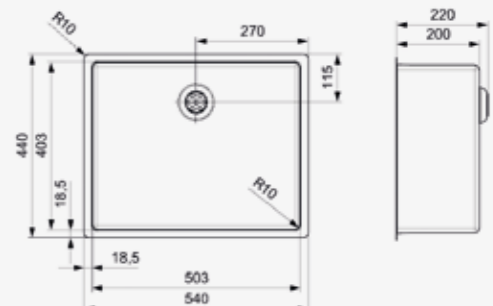

50X40 GOLD FLAX

Kastmaat Armoire 600 mm
 Diepte Profondeur 200 mm
 Afmeting spoelbak Dimensions cuve 503 x 403 mm
 Totale afmeting Dimensions totales 540 x 440 mm

Artikelnummer /
 Numéro d'article **R35160**
 Prijs / Prix € 854,75

50X40 GUN METAL SILVER

Kastmaat Armoire 600 mm
 Diepte Profondeur 200 mm
 Afmeting spoelbak Dimensions cuve 503 x 403 mm
 Totale afmeting Dimensions totales 540 x 440 mm

Artikelnummer /
 Numéro d'article **R35146**
 Prijs / Prix € 854,75