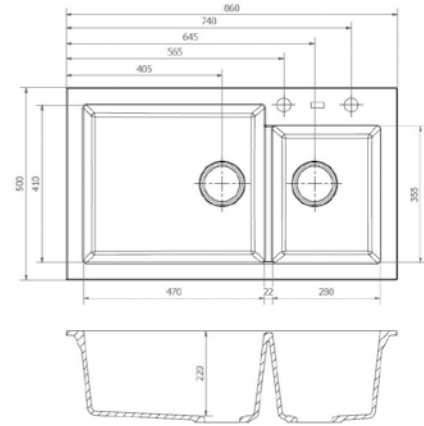

● BLACK SILVERY
R31087

● CAFFE SILVERY
R31100

● GREY SILVERY
R31094

○ PURE WHITE
R3107