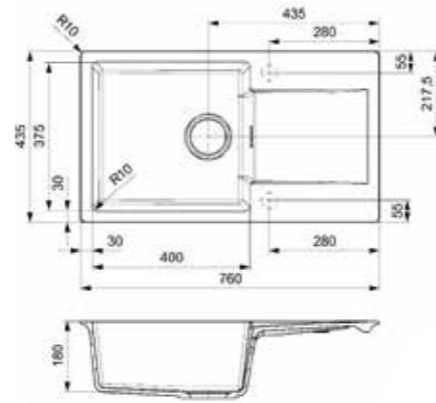

AMSTERDAM 43
GREY SILVERY

Kastmaat Armoire 600 mm
Diepte Profondeur 180 mm
Afmeting spoelbak Dimensions cuve 400 x 375 mm
Totale afmeting Dimensions totales 760 x 435 mm
Prijs Prix € 342,93

- Hygienisch en makkelijk te onderhouden
- Spoelbak is omkeerbaar
- Hygiénique et facile à entretenir
- L'évier est réversible

● BLACK SILVERY
R33463

● CAFFE SILVERY
R33470

● GREY SILVERY
R33494

○ PURE WHITE
R33500

AMSTERDAM 540
CAFFE SILVERY

Kastmaat Armoire 600 mm
Diepte Profondeur 200 mm
Afmeting spoelbak Dimensions cuve 540 x 440 mm
Totale afmeting Dimensions totales 1000 x 500 mm
Prijs Prix € 404,43

- Hygienisch en makkelijk te onderhouden
- Spoelbak is omkeerbaar
- Hygiénique et facile à entretenir
- L'évier est réversible

● BLACK SILVERY
R30806

● CAFFE SILVERY
R30820

● GREY SILVERY
R30813

○ PURE WHITE
R30790

AMSTERDAM 50
PURE WHITE

Kastmaat Armoire 600 mm
Diepte Profondeur 200 mm
Afmeting spoelbak Dimensions cuve 500 x 400 mm
Totale afmeting Dimensions totales 560 x 460 mm
Prijs Prix € 325,36

- Hygienisch en makkelijk te onderhouden
- Gekleurde afvoersets zijn los verkrijgbaar
- Hygiénique et facile à entretenir
- Coloré vidages avec trop-plein sont disponibles séparément

● PURE BLACK
R34644

● BLACK SILVERY
R30844

● CAFFE SILVERY
R30868

○ PURE WHITE
R30837

● GREY SILVERY
R30851

AMSTERDAM 72
GREY SILVERY

Kastmaat Armoire 800 mm
Diepte Profondeur 220 mm
Afmeting spoelbak Dimensions cuve 720 x 400 mm
Totale afmeting Dimensions totales 780 x 460 mm
Prijs Prix € 361,83

- Hygienisch en makkelijk te onderhouden
- Hygiénique et facile à entretenir

● PURE BLACK
R35818

● BLACK SILVERY
R30882

● CAFFE SILVERY
R30905

● GREY SILVERY
R30899

○ PURE WHITE
R30875

AMSTERDAM 54
BLACK SILVERY TAPWING