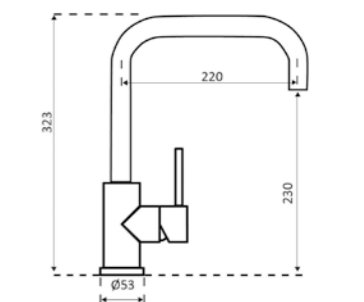

CRYSTAL

GOLD
Artikelnummer / Numéro d'article **R30530**
Prijs / Prix € 392,45

Geborsteld rvs | Eenhendel mengkraan
Acier inoxydable brossé | Mélangeur à un levier