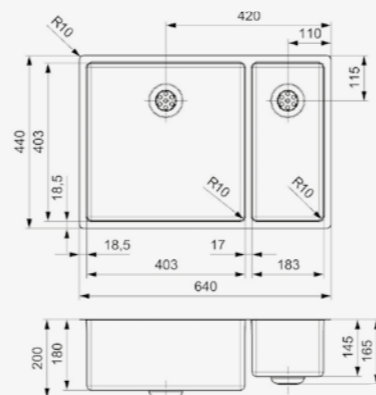

Zonder enige las- en vouwnaden

SANS AUCUNE SOUDURE NI PLIURE

NEW YORK

NEW YORK

40X40+18X40

Kastmaat Armoire 800 mm
Diepte Profondeur 180 + 145 mm
Afmeting spoelbak Dimensions cuve 403 x 403 + 183 x 403 mm
Totale afmeting Dimensions totales 640 x 440 mm

Artikelnummer /
Numéro d'article **R27813**
Prijs / Prix € 771,86

Comfort plug | 10 mm radius | Popup R35085 apart
verkrijgbaar - Bouchon de confort | Rayon de 10 mm
Popup R35085 vendu séparément

NEW YORK

18X40+50X40

Kastmaat Armoire 800 mm
Diepte Profondeur 145 + 200 mm
Afmeting spoelbak Dimensions cuve 183 x 403 + 503 x 403 mm
Totale afmeting Dimensions totales 740 x 440 mm

Artikelnummer /
Numéro d'article **R27790**
Prijs / Prix € 807,54

Comfort plug | 10 mm radius | Popup R35085 apart
verkrijgbaar - Bouchon de confort | Rayon de 10 mm
Popup R35085 vendu séparément