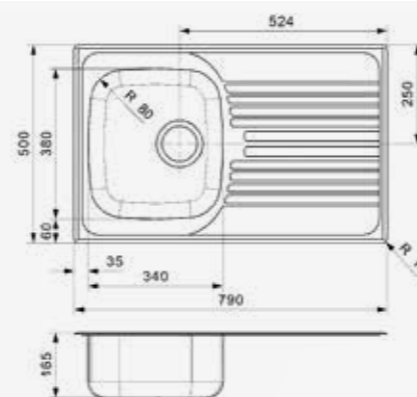

Onze spoel-
bakken bestaan
voor 80% uit
gerecycled staal

NOS ÉVIERS SONT
PRODUITS A BASE DE 80%
D'ACIER RECYCLÉ