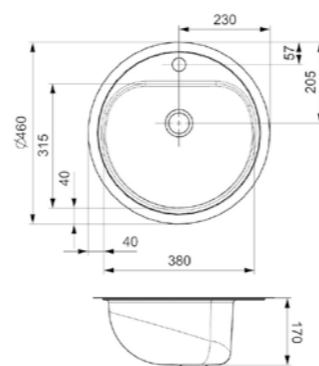

ATLANTIS L

SP-CC (304)

Kastmaat Armoire	450 mm
Diepte Profondeur	170 mm
Afmeting spoelbak Dimensions cuve	380 x 315 mm
Totale afmeting Dimensions totales	460 mm