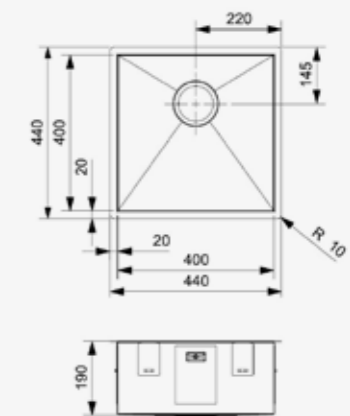

0 MM
BINNENRADIUS

Le rayon intérieur
de 0 mm

ONTARIO

STRAKKE LIJNEN

LIGNES ÉPURÉES

De rechte hoeken van deze spoelbakken, zijn kenmerkend voor de Ontario lijn.
De 0 mm binnenradius zorgt voor strakke lijnen en geeft de spoelbak een modern design.
De haakse hoeken in de spoelbak versterken de moderne stijl van de keuken.

Les angles droits de ces évier sont caractéristiques de la ligne Ontario. Le rayon intérieur de 0 mm assure des lignes épurées et confère un design moderne à l'évier. Les angles droits de l'évier renforcent le style moderne de la cuisine.

ONTARIO

40 X 40

Kastmaat Armoire 500 mm
Diepte Profondeur 190 mm
Afmeting spoelbak Dimensions cuve 400 x 400 mm
Totale afmeting Dimensions totales 440 x 440 mm

Artikelnummer /
Numéro d'article **R17029***
Prijs / Prix € 695,00

Popup R35078 apart verkrijgbaar
Popup R35078 vendu séparément

ONTARIO

50 X 40

Kastmaat Armoire 600 mm
Diepte Profondeur 190 mm
Afmeting spoelbak Dimensions cuve 500 x 400 mm
Totale afmeting Dimensions totales 540 x 440 mm

Artikelnummer /
Numéro d'article **R17302***
Prijs / Prix € 746,50

Popup R35078 apart verkrijgbaar
Popup R35078 vendu séparément

ONTARIO

70 X 40

Kastmaat Armoire 800 mm
Diepte Profondeur 190 mm
Afmeting spoelbak Dimensions cuve 700 x 400 mm
Totale afmeting Dimensions totales 740 x 440 mm

Artikelnummer /
Numéro d'article **R36068***
Prijs / Prix € 1017,00

Popup R35078 apart verkrijgbaar
Popup R35078 vendu séparément