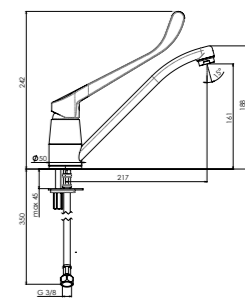

YADKIN

ZWART | Noir
Artikelnummer / Numéro d'article **R31681**
Prijs / Prix € 406,56

Eenhedel mengkraan
Mélangeur à un levier

CEDAR

ZWART | Noir
Artikelnummer / Numéro d'article **R31643**
Prijs / Prix € 462,21

Eenhedel mengkraan | Pull-out mogelijkheid
Mélangeur à un levier | Possibilité de Pull-out

YAMPA

ZWART | Noir
Artikelnummer / Numéro d'article **R31704**
Prijs / Prix € 406,56

Eenhedel mengkraan
Mélangeur à un levier

YADKIN

WIT | Blanche
Artikelnummer / Numéro d'article **R34767**
Prijs / Prix € 429,99

Eenhedel mengkraan
Mélangeur à un levier

PEARL

ZWART | Noir
Artikelnummer / Numéro d'article **R32800**
Prijs / Prix € 331,75

Eenhedel mengkraan
Mélangeur à un levier

YAMPA

WIT | Blanche
Artikelnummer / Numéro d'article **R34781**
Prijs / Prix € 443,57

Eenhedel mengkraan
Mélangeur à un levier

JAPURA

ZWART | Noir
Artikelnummer / Numéro d'article **R31551***
Prijs / Prix € 434,00

Eenhedel mengkraan | Pull-out mogelijkheid
Mélangeur à un levier | Possibilité de Pull-out

ELA

CHROOM | Chrome
Artikelnummer / Numéro d'article **R31599**
Prijs / Prix € 101,97

Chroom | Eenhedel mengkraan
Chrome | Mélangeur à un levier

FLINT TOTAL BLACK

ZWART CHROOM | Noir chrome
Artikelnummer / Numéro d'article **R37416**
Prijs / Prix € 462,21

Eenhedel mengkraan | Pull-out mogelijkheid
Mélangeur à un levier | Possibilité de Pull-out

CHENA

CHROOM | Chrome
Artikelnummer / Numéro d'article **R35238**
Prijs / Prix € 223,92

Chroom | Eenhedel mengkraan
Chrome | Mélangeur à un levier