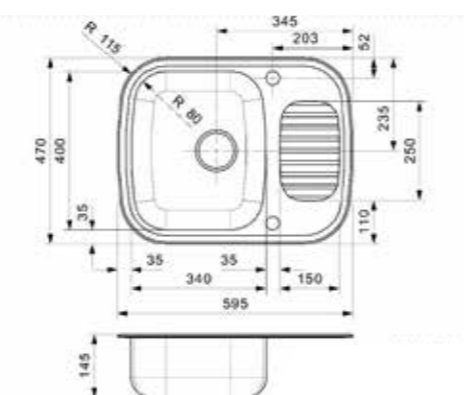

REX

10
Kastmaat Armoire 450 mm
Diepte Profondeur 165 mm
Afmeting spoelbak Dimensions cuve 340 x 380 mm
Totale afmeting Dimensions totales 790 x 500 mm

Popup R22276 + R20302 afvoerset apart verkrijgbaar | Spoelbak is omkeerbaar | Kraangat is optioneel | Afname per 40 stuks - Popup R22276 + R20302 ensemble de vidange disponible séparément | Le trou pour le robinet est optionnel | L'évier est réversible | Commande par 40 pièces

Artikelnummer /
Numéro d'article **R17425**
Prijs / Prix € 208,21