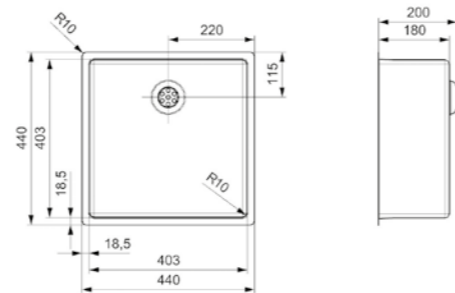

34 X 40

Kastmaat Armoire	450 mm
Diepte Profondeur	180 mm
Afmeting spoelbak Dimensions cuve	343 x 403 mm
Totale afmeting Dimensions totales	380 x 440 mm

Artikelnummer /
Numéro d'article **R27820**
Prijs / Prix € 322,16

40 X 40

Kastmaat Armoire	500 mm
Diepte Profondeur	180 mm
Afmeting spoelbak Dimensions cuve	403 x 403 mm
Totale afmeting Dimensions totales	440 x 440 mm

Artikelnummer /
Numéro d'article **R27639**
Prijs / Prix € 331,75