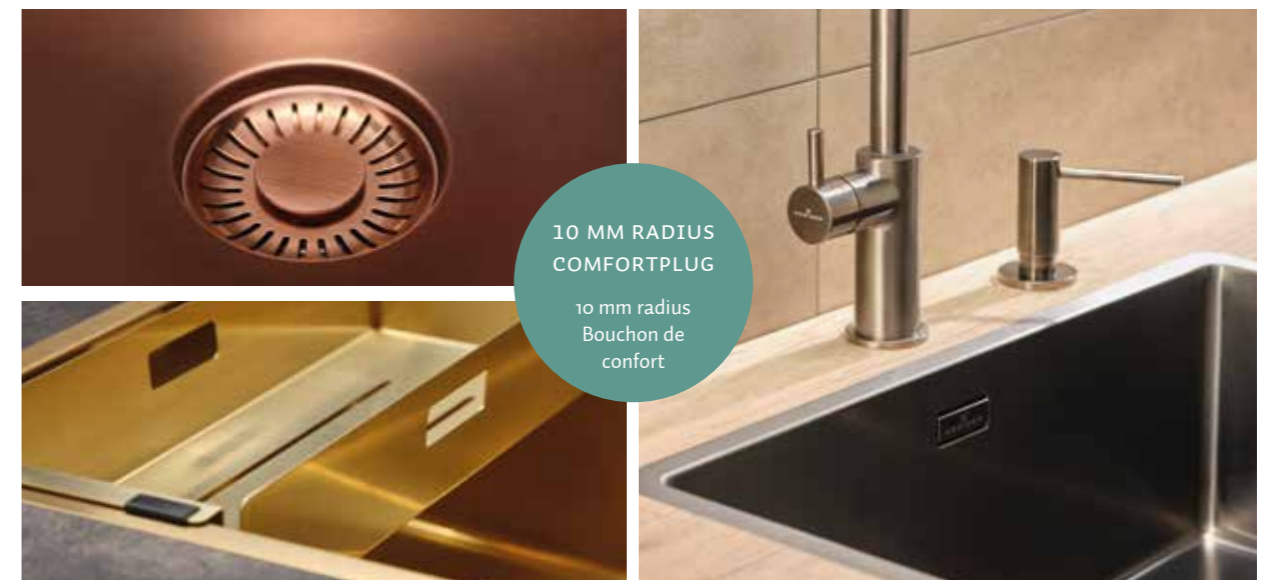

Kleurafwijking per artikel is mogelijk - Une variation de couleur par élément est possible