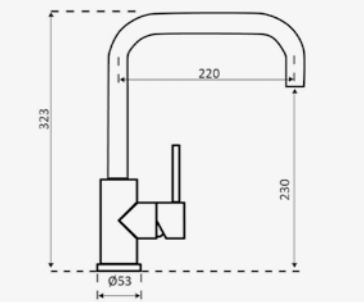

CRYSTAL

COPPER
Artikelnummer / Numéro d'article **R30523**
Prijs / Prix € 392,45

Geborsteld rvs | Eenhendel mengkraan
Acier inoxydable brossé | Mélangeur à un levier