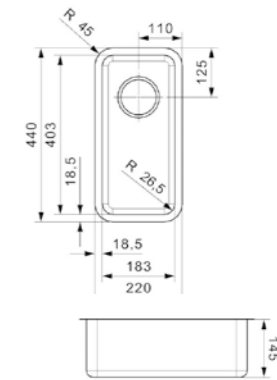

Totale afmeting Dimensions totales 220 x 440 mm

Popup R35078 apart verkrijgbaar
Popup R35078 vendu séparément

Artikelnummer /
Numéro d'article **R15957**
Prijs / Prix € 525,05

OHIO

40 X 40

Kastmaat Armoire 500 mm