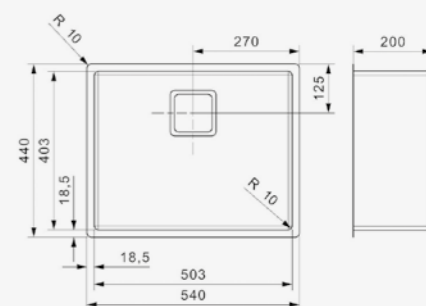

DE RIJKE UITSTRALING VAN TEXAS

LA RICHE APPARENCE DE LA GAMME TEXAS

De Texas spoelbak heeft een modern design en een luxe afwerking. De vierkante korfplug en de subtiele overloop zorgen voor een rijke uitstraling, die nog wordt benadrukt door de kleine radiushoeken. Dankzij de strakke afwerking van de hoeken, zowel verticaal als horizontaal, is de Texas eenvoudig schoon te maken. Kortom, een uitstekende keuze voor elke keuken.

L'évier de la gamme Texas a un design moderne et une finition luxueuse. Le bouchon corbeille carré et le trop-plein subtil offrent une apparence riche, qui est encore accentuée par les petits angles de coin. Grâce à la finition élégante des angles verticaux et horizontaux, l'évier Texas est facile à nettoyer. En bref, un excellent choix.

Artikelnummer /
Numéro d'article **R28001**
Prijs / Prix € 565,52

TEXAS

18 X 40

Kastmaat Armoire 400 mm
Diepte Profondeur 145 mm
Afmeting spoelbak Dimensions cuve 183 x 403 mm
Totale afmeting Dimensions totales 220 x 440 mm

Popup R22320 apart verkrijgbaar
Popup R22320 vendu séparément

Artikelnummer /
Numéro d'article **R28018**
Prijs / Prix € 604,65

TEXAS

30 X 40

Kastmaat Armoire 400 mm
Diepte Profondeur 180 mm
Afmeting spoelbak Dimensions cuve 303 x 403 mm
Totale afmeting Dimensions totales 340 x 440 mm

Popup R22320 apart verkrijgbaar
Popup R22320 vendu séparément

Artikelnummer /
Numéro d'article **R28025**
Prijs / Prix € 622,76

TEXAS

40 X 40

Kastmaat Armoire 500 mm
Diepte Profondeur 180 mm
Afmeting spoelbak Dimensions cuve 403 x 403 mm
Totale afmeting Dimensions totales 440 x 440 mm

Popup R22320 apart verkrijgbaar
Popup R22320 vendu séparément

Artikelnummer /
Numéro d'article **R28032**
Prijs / Prix € 702,10

TEXAS

50 X 40