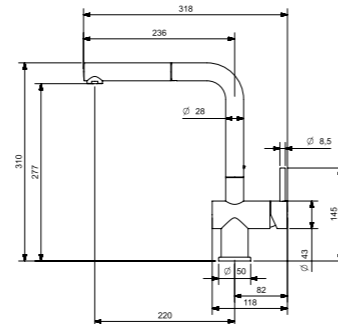

CEDAR

COPPER ROSE
Artikelnummer / Numéro d'article **R35979**
Prijs / Prix € 503,48

Messing | Eenhendel mengkraan | Pull-out mogelijkheid
Laiton | Mélangeur à un levier | Possibilité de Pull-out