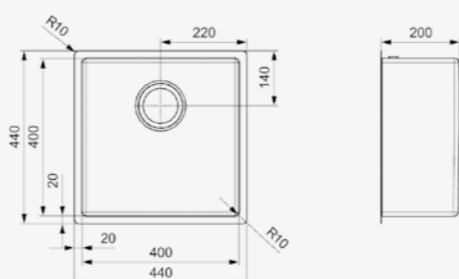

Un rayon de 10 mm / La
technique PVD / 200 mm
de profondeur

Kleurafwijking per artikel is mogelijk - Une variation de couleur par élément est possible

MIAMI
40X40 COPPER

Kastmaat Armoire 500 mm
 Diepte Profondeur 200 mm
 Afmeting spoelbak Dimensions cuve 400 x 400 mm
 Totale afmeting Dimensions totales 440 x 440 mm

Artikelnummer /
 Numéro d'article **R30707**
 Prijs / Prix € 716,00

PVD-techniek | 10 mm radius | 200 mm diepte
 Technique PVD | Rayon de 10 mm | Profondeur de 200 mm

MIAMI
50X40 COPPER

Kastmaat Armoire 600 mm
 Diepte Profondeur 200 mm
 Afmeting spoelbak Dimensions cuve 500 x 400 mm
 Totale afmeting Dimensions totales 540 x 440 mm

Artikelnummer /
 Numéro d'article **R30738**
 Prijs / Prix € 754,25

PVD-techniek | 10 mm radius | 200 mm diepte
 Technique PVD | Rayon de 10 mm | Profondeur de 200 mm

MIAMI
40X40 GOLD

Kastmaat Armoire 500 mm
 Diepte Profondeur 200 mm
 Afmeting spoelbak Dimensions cuve 400 x 400 mm
 Totale afmeting Dimensions totales 440 x 440 mm

Artikelnummer /
 Numéro d'article **R30714**
 Prijs / Prix € 716,00

PVD-techniek | 10 mm radius | 200 mm diepte
 Technique PVD | Rayon de 10 mm | Profondeur de 200 mm

MIAMI
50X40 GOLD

Kastmaat Armoire 600 mm
 Diepte Profondeur 200 mm
 Afmeting spoelbak Dimensions cuve 500 x 400 mm
 Totale afmeting Dimensions totales 540 x 440 mm