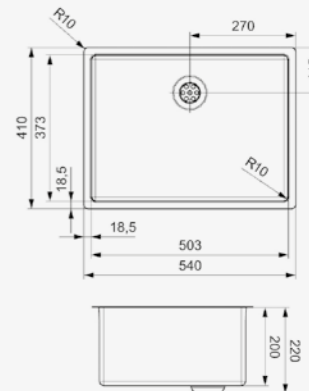

50X37
Kastmaat Armoire 600 mm
Diepte Profondeur 200 mm
Afmeting spoelbak Dimensions cuve 503 x 373 mm
Totale afmeting Dimensions totales 540 x 410 mm

Comfort plug | 10 mm radius | Popup R35085 apart verkrijgbaar
Bouchon de confort | Rayon de 10 mm
Popup R35085 vendu séparément