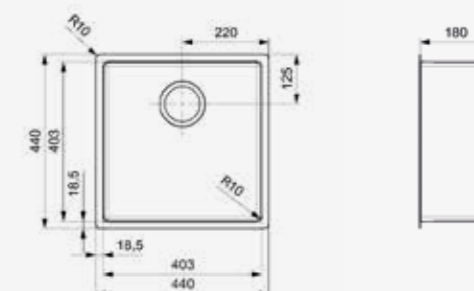

NEW YORK 40X40 JET BLACK

Kastmaat Armoire	500 mm
Diepte Profondeur	180 mm
Afmeting spoelbak Dimensions cuve	403 x 403 mm
Totale afmeting Dimensions totales	440 x 440 mm