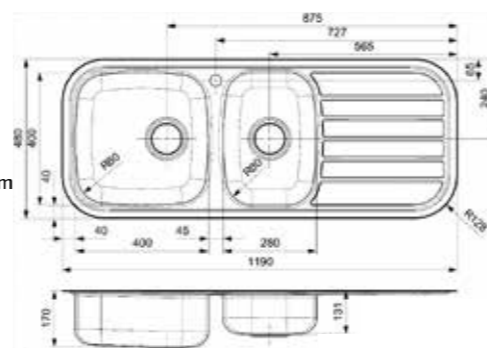

REGENT

2 5

Kastmaat Armoire 800 mm
Diepte Profondeur 170 + 131 mm
Afmeting spoelbak Dimensions cuve 400 x 400 + 280 x 400 mm
Totale afmeting Dimensions totales 1190 x 480 mm

Popup R22276 apart verkrijgbaar
Popup R22276 vendu séparément

Artikelnummer /
Numéro d'article **R27660***
Prijs / Prix € 328,00