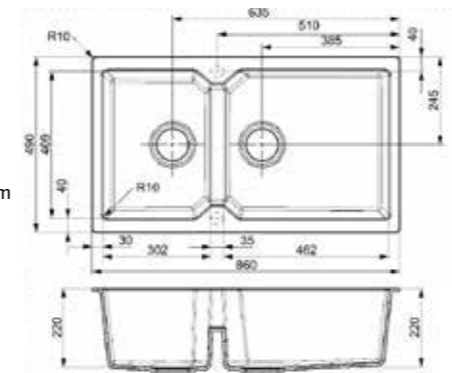

BLACK SILVERY
R33685

CAFFE SILVERY
R33692

GREY SILVERY
R33715

PURE WHITE
R33722