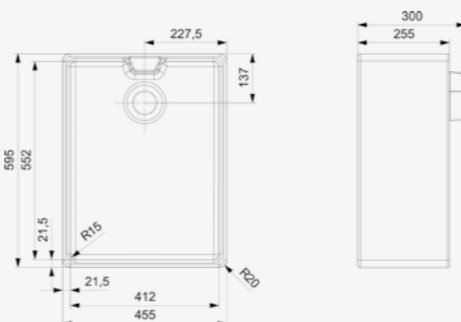

Artikelnummer /
Numéro d'article **R26809**
Prijs / Prix € 467,54

MATARO

Kastmaat Armoire	600 mm
Diepte Profondeur	178 mm
Afmeting spoelbak Dimensions cuve	492 x 388 mm
Totale afmeting Dimensions totales	545 x 440 mm