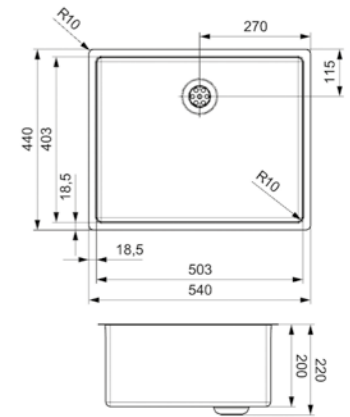

NEW YORK

18 X 40

Kastmaat Armoire	400 mm
Diepte Profondeur	145 mm
Afmeting spoelbak Dimensions cuve	183 x 403 mm
Totale afmeting Dimensions totales	220 x 440 mm

Artikelnummer /
Numéro d'article **R27851**
Prijs / Prix € 277,97

Comfort plug | 10 mm radius | Popup R35085 apart verkrijgbaar - Bouchon de confort | Rayon de 10 mm
Popup R35085 vendu séparément

NEW YORK

50 X 40

Kastmaat Armoire	600 mm
Diepte Profondeur	200 mm
Afmeting spoelbak Dimensions cuve	503 x 403 mm
Totale afmeting Dimensions totales	540 x 440 mm

Artikelnummer /
Numéro d'article **R27646**
Prijs / Prix € 351,72

Comfort plug | 10 mm radius | Popup R35085 apart verkrijgbaar - Bouchon de confort | Rayon de 10 mm
Popup R35085 vendu séparément

NEW YORK

34 X 40

Kastmaat Armoire	450 mm
Diepte Profondeur	180 mm
Afmeting spoelbak Dimensions cuve	343 x 403 mm
Totale afmeting Dimensions totales	380 x 440 mm

Artikelnummer /
Numéro d'article **R27820**
Prijs / Prix € 322,16

Comfort plug | 10 mm radius | Popup R35085 apart verkrijgbaar - Bouchon de confort | Rayon de 10 mm
Popup R35085 vendu séparément

NEW YORK

18 X 40 + 34 X 40

Kastmaat Armoire	600 mm
Diepte Profondeur	145 + 180 mm
Afmeting spoelbak Dimensions cuve	183 x 403 + 343 x 403 mm
Totale afmeting Dimensions totales	580 x 440 mm

Artikelnummer /
Numéro d'article **R27844**
Prijs / Prix € 660,57

Comfort plug | 10 mm radius | Popup R35085 apart verkrijgbaar - Bouchon de confort | Rayon de 10 mm
Popup R35085 vendu séparément

NEW YORK

40 X 40

Kastmaat Armoire	500 mm
Diepte Profondeur	180 mm
Afmeting spoelbak Dimensions cuve	403 x 403 mm
Totale afmeting Dimensions totales	440 x 440 mm

Artikelnummer /
Numéro d'article **R27639**
Prijs / Prix € 331,75

Comfort plug | 10 mm radius | Popup R35085 apart verkrijgbaar - Bouchon de confort | Rayon de 10 mm
Popup R35085 vendu séparément

NEW YORK

34 X 40 + 18 X 40