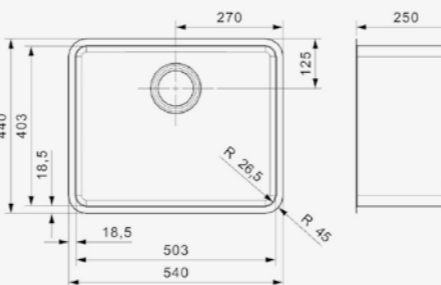

KANSAS

50X40 KG-CC (304)

Kastmaat Armoire	600 mm
Diepte Profondeur	250 mm
Afmeting spoelbak Dimensions cuve	503 x 403 mm
Totale afmeting Dimensions totales	540 x 440 mm