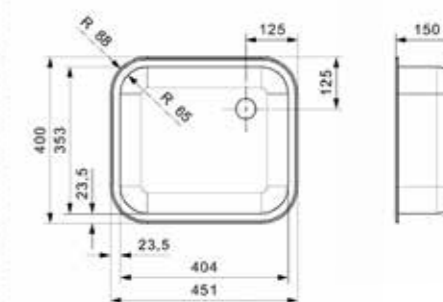

R18

390 OSK

Kastmaat Armoire	450 mm
Diepte Profondeur	160 mm
Afmeting spoelbak Dimensions cuve	390 mm
Totale afmeting Dimensions totales	440 mm

Popup R22276 apart verkrijgbaar
Popup R22276 vendu séparément

Artikelnummer /
Numéro d'article **Ro0731**
Prijs / Prix € 150,17