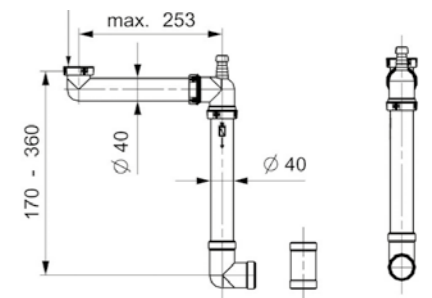

Gagnant du Red Dot Award 2016 | Avec connexion pour
le lave-vaisselle | Taille de connexion 1,5" | Le siphon
Panama s'adapte à tous les éviers mais pas aux vasques

Panama: de
ruimtebesparende
sifon

PANAMA LE SIPHON QUI
FAIT GAGNER DE LA PLACE