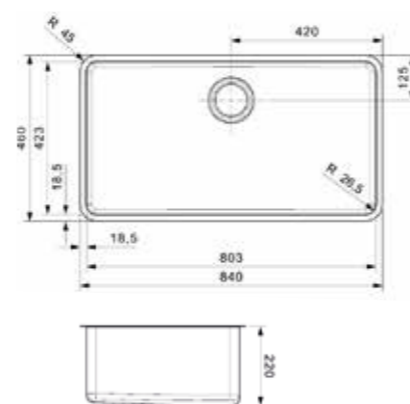

OHIO

40X40 JET BLACK TAPWING

Kastmaat Armoire	500 mm
Diepte Profondeur	180 mm
Afmeting spoelbak Dimensions cuve	403 x 403 mm
Totale afmeting Dimensions totales	440 x 510 mm

Popup R35078 apart verkrijgbaar
Popup R35078 vendu séparément

Artikelnummer /
Numéro d'article **R32701**
Prijs / Prix € 886,88