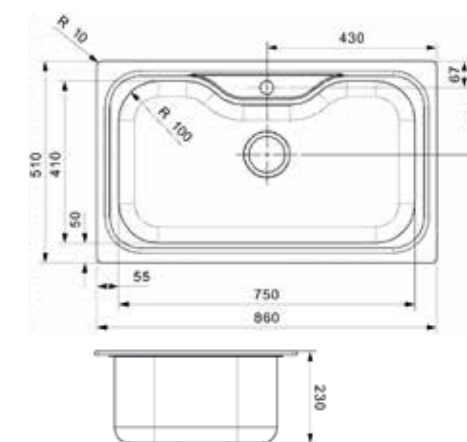

MOSCOW

OKG
Kastmaat Armoire 450 mm
Diepte Profondeur 180 mm
Afmeting spoelbak Dimensions cuve 390 mm
Totale afmeting Dimensions totales 520 mm

Popup R22276 apart verkrijgbaar | Voorzien van 1 kraangat
Popup R22276 vendu séparément
Trou du robinet inclus

Artikelnummer /
Numéro d'article **R03435**
Prijs / Prix € 174,93