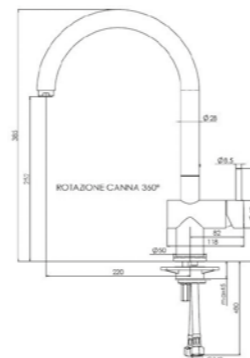

Eenhedel mengkraan | Pull-out mogelijkheid
 Mélangeur à un levier | Possibilité de Pull-out

YAMPA

CHROOM | Chrome
 Artikelnummer / Numéro d'article
 Prijs / Prix

R31698
 € 331,75

Eenhedel mengkraan
 Mélangeur à un levier