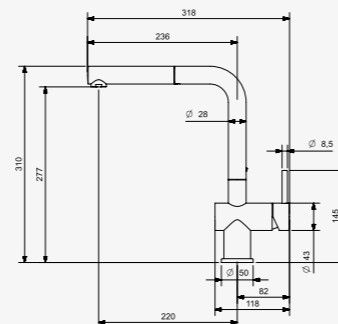

CEDAR

GOLD FLAX
Artikelnummer / Numéro d'article **R35986**
Prijs / Prix € 503,48

Messing | Eenhendel mengkraan | Pull-out mogelijkheid
Laiton | Mélangeur à un levier | Possibilité de Pull-out