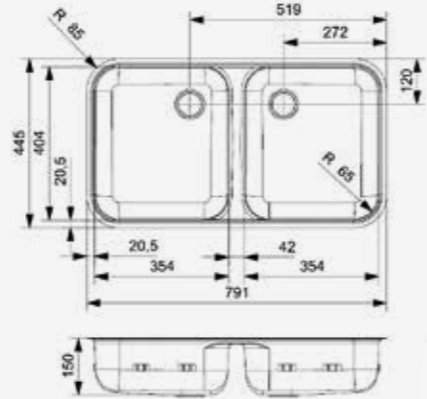

L18
35D40 VPVP-CC (304)

Kastmaat Armoire	800 mm
Diepte Profondeur	150 + 150 mm
Afmeting spoelbak Dimensions cuve	354 x 404 + 354 x 404 mm
Totale afmeting Dimensions totales	791 x 445 mm

Artikelnummer /
Numéro d'article **R14646**
Prijs / Prix € 424,67

Spoelbak is zonder overloop | Standpijp R20234
apart verkrijgbaar | L'unité de rinçage n'a pas de trop-plein
Tube de surverse R20234 vendu séparément