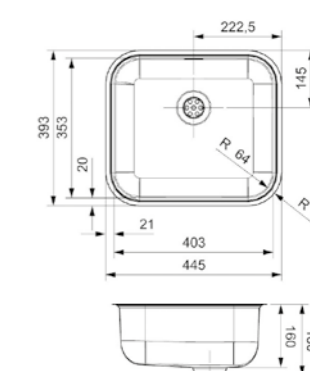

COLORADO

L KG-CC (304)

Kastmaat Armoire	450 mm
Diepte Profondeur	160 mm
Afmeting spoelbak Dimensions cuve	403 x 353 mm
Totale afmeting Dimensions totales	445 x 393 mm

Artikelnummer /
Numéro d'article **R24324**
Prijs / Prix € 216,73

Spoelbak is zonder overloop | Niet geschikt voor gebruik met standpijp | L'unité de rinçage n'a pas de trop-plein
Ne convient pas pour une utilisation avec un tube de surverse