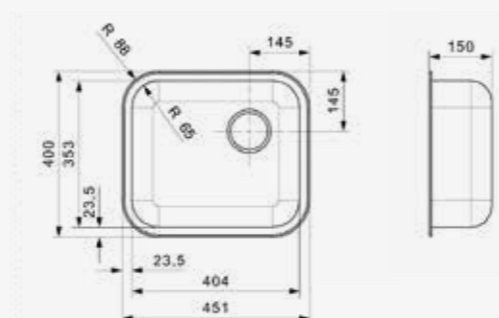

Uit het
beste staal
vervaardigd

FABRIQUÉ À PARTIR DU
MEILLEUR ACIER