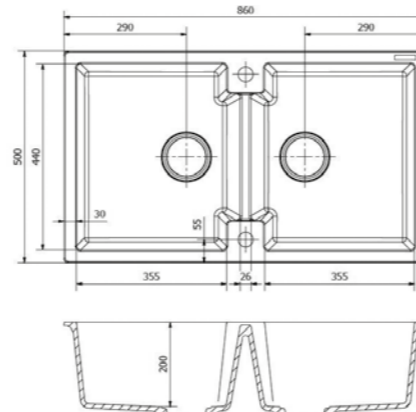

● BLACK SILVERY
R31001

● CAFFE SILVERY
R31025

● GREY SILVERY
R31018

○ PURE WHITE
R30998

AMSTERDAM 40
CAFFE SILVERY

Kastmaat Armoire 500 mm
Diepte Profondeur 200 mm
Afmeting spoelbak Dimensions cuve 400 x 400 mm
Totale afmeting Dimensions totales 460 x 460 mm
Prijs Prix € 308,32

- Hygiënisch en makkelijk te onderhouden
- Geleerde afvoersets zijn los verkrijgbaar
- Hygiénique et facile à entretenir
- Coloré vidages avec trop-plein sont disponibles séparément