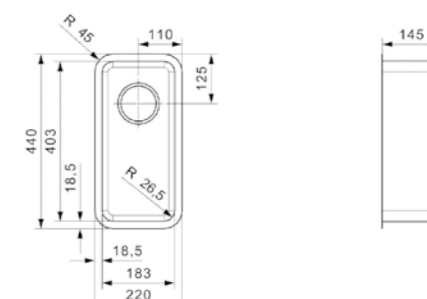

OHIO

18X40 JET BLACK

Kastmaat Armoire 400 mm
Diepte Profondeur 145 mm
Afmeting spoelbak Dimensions cuve 183 x 403 mm
Totale afmeting Dimensions totales 220 x 440 mm

Popup R35078 apart verkrijgbaar
Popup R35078 vendu séparément

Artikelnummer /
Numéro d'article **R32725**
Prijs / Prix € 676,01

OHIO

40X40 JET BLACK

Kastmaat Armoire 500 mm
Diepte Profondeur 180 mm
Afmeting spoelbak Dimensions cuve 403 x 403 mm
Totale afmeting Dimensions totales 440 x 440 mm

Popup R35078 apart verkrijgbaar
Popup R35078 vendu séparément