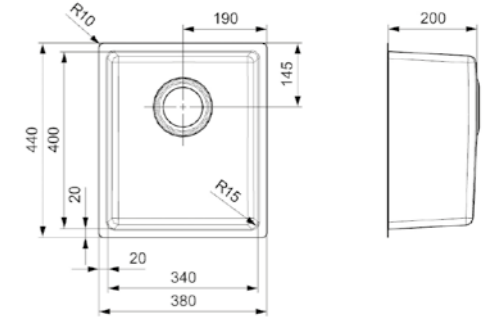

Artikelnummer /
Numéro d'article **R32848**
Prijs / Prix € 238,83

HOUSTON

40 X 40

Kastmaat Armoire 500 mm
Diepte Profondeur 200 mm
Afmeting spoelbak Dimensions cuve 400 x 400 mm
Totale afmeting Dimensions totales 440 x 440 mm

Popup R35078 apart verkrijgbaar
Popup R35078 vendu séparément