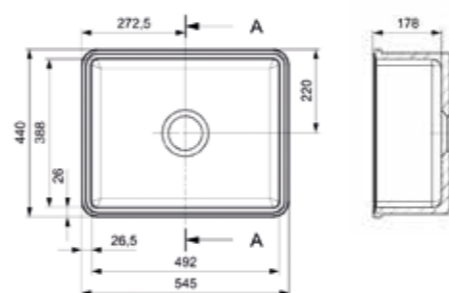

MATARO

Kastmaat Armoire	600 mm
Diepte Profondeur	178 mm
Afmeting spoelbak Dimensions cuve	492 x 388 mm
Totale afmeting Dimensions totales	545 x 440 mm

Artikelnummer /
Numéro d'article **R28209**
Prijs / Prix € 509,87