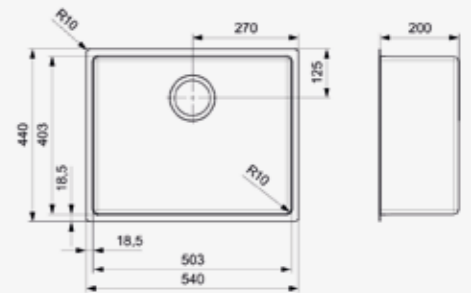

NEW YORK

50X40 OKG

Kastmaat Armoire 600 mm
Diepte Profondeur 200 mm
Afmeting spoelbak Dimensions cuve 503 x 403 mm
Totale afmeting Dimensions totales 540 x 440 mm

10 mm radius | Standaard afvoergat 3.5" | Popup R35078 apart verkrijgbaar - Rayon de 10 mm | Bonde de 3.5"
Popup R35078 vendu séparément

Artikelnummer /
Numéro d'article **R28223**
Prijs / Prix € 771,86

Artikelnummer /
Numéro d'article **R28131**
Prijs / Prix € 351,72