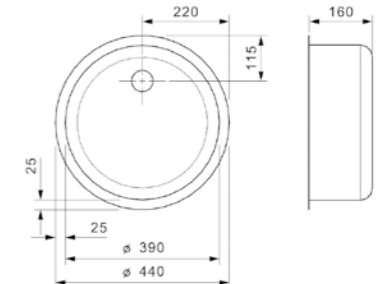

L18

390 VP-CC (304)

Kastmaat Armoire	450 mm
Diepte Profondeur	160 mm
Afmeting spoelbak Dimensions cuve	390 mm
Totale afmeting Dimensions totales	440 mm

Artikelnummer /
Numéro d'article **R14387**
Prijs / Prix € 216,73