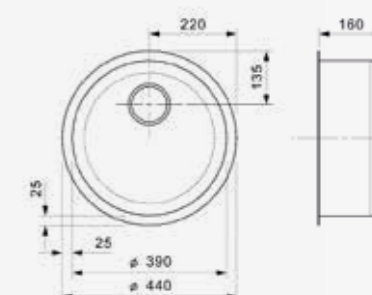

L18

390 OKG JET BLACK

Kastmaat Armoire	450 mm
Diepte Profondeur	160 mm
Afmeting spoelbak Dimensions cuve	390 mm
Totale afmeting Dimensions totales	440 mm