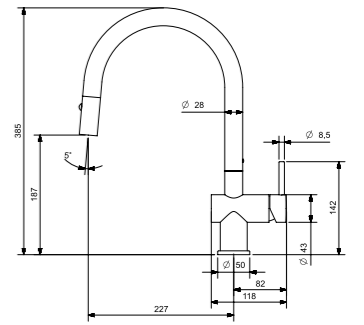

FLINT

COPPER ROSE
Artikelnummer / Numéro d'article **R36006**
Prijs / Prix € 503,48

Messing | Eenhendel mengkraan | Pull-out mogelijkheid
Laiton | Mélangeur à un levier | Possibilité de Pull-out

LOGAN

RVS | Acier Inoxydable
Artikelnummer / Numéro d'article **R31797**
Prijs / Prix € 200,22

Geborsteld rvs | Eenhendel mengkraan
Acier inoxydable brossé | Mélangeur à un levier