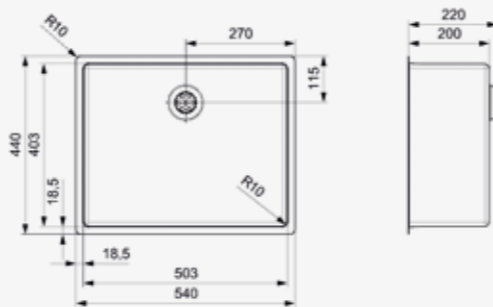

50X40 COPPER ROSE

Kastmaat Armoire 600 mm
 Diepte Profondeur 200 mm
 Afmeting spoelbak Dimensions cuve 503 x 403 mm
 Totale afmeting Dimensions totales 540 x 440 mm

Artikelnummer /
 Numéro d'article **R35153**
 Prijs / Prix € 854,75