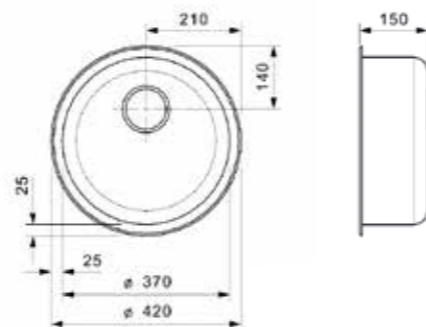

Artikelnummer /
Numéro d'article **Ro0311**
Prijs / Prix € 146,97

**R18**

4035 OSK

Kastmaat Armoire	450 mm
Diepte Profondeur	150 mm
Afmeting spoelbak Dimensions cuve	404 x 353 mm
Totale afmeting Dimensions totales	451 x 400 mm