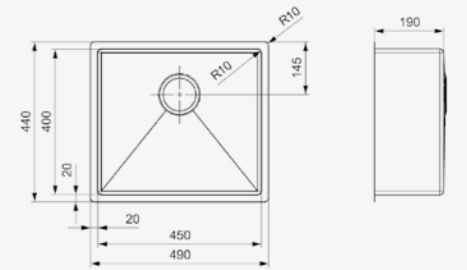

Artikelnummer /
Numéro d'article **R26281**
Prijs / Prix € 377,81

FLORIDA

50 X 40

Kastmaat Armoire 600 mm
Diepte Profondeur 190 mm
Afmeting spoelbak Dimensions cuve 500 x 400 mm
Totale afmeting Dimensions totales 540 x 440 mm

Elegant en strak design | Praktische diepte van 190 mm
Design élégant | Profondeur pratique de 190 mm