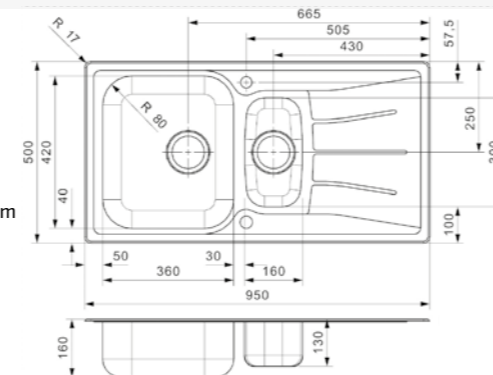

DIPLOMAT

10 LUX

Kastmaat Armoire 500 mm
Diepte Profondeur 180 mm
Afmeting spoelbak Dimensions cuve 360 x 420 mm
Totale afmeting Dimensions totales 860 x 500 mm

Popup R22276 apart verkrijgbaar
Popup R22276 vendu séparément

Artikelnummer /
Numéro d'article **R02216***
Prijs / Prix € 248,00

DIPLOMAT

10 ECO

Kastmaat Armoire 500 mm
Diepte Profondeur 160 mm
Afmeting spoelbak Dimensions cuve 360 x 420 mm
Totale afmeting Dimensions totales 860 x 500 mm

Popup R22276 apart verkrijgbaar | Kraangat is optioneel
Spoelbak is omkeerbaar | Popup R22276 vendu séparément
Le trou pour le robinet est optionnel | L'évier est réversible

Artikelnummer /
Numéro d'article **R21170**
Prijs / Prix € 213,00

DIPLOMAT

1,5 LUX 2X KRAANGAT | trous pour la robinetterie + pp

Kastmaat Armoire 600 mm
Diepte Profondeur 180 + 130 mm
Afmeting spoelbak Dimensions cuve 360 x 420 + 160 x 300 mm
Totale afmeting Dimensions totales 950 x 500 mm

Inclusief popup R20357 | Voorzien van 2 kraangaten
Popup R20357 inclus | 2 trous pour la robinetterie inclus

Artikelnummer /
Numéro d'article **R03831***
Prijs / Prix € 391,00

DIPLOMAT

1,5 ECO

Kastmaat Armoire 600 mm
Diepte Profondeur 160 + 130 mm
Afmeting spoelbak Dimensions cuve 360 x 420 + 160 x 300 mm
Totale afmeting Dimensions totales 950 x 500 mm

Popup R22276 apart verkrijgbaar | Kraangat is optioneel
Spoelbak is omkeerbaar | Popup R22276 vendu séparément
Le trou pour le robinet est optionnel | L'évier est réversible

Artikelnummer /
Numéro d'article **R21224**
Prijs / Prix € 308,32

DIPLOMAT

20 LUX

Kastmaat Armoire 800 mm
Diepte Profondeur 180 + 180 mm
Afmeting spoelbak Dimensions cuve 360 x 420 + 360 x 420 mm
Totale afmeting Dimensions totales 860 x 500 mm

Popup R20357 apart verkrijgbaar
Popup R20357 vendu séparément

Artikelnummer /
Numéro d'article **R02230***
Prijs / Prix € 276,75