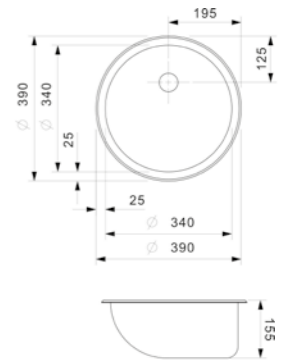

AMAZONE

Kastmaat Armoire	450 mm
Diepte Profondeur	155 mm
Afmeting spoelbak Dimensions cuve	340 mm
Totale afmeting Dimensions totales	390 mm

Artikelnummer /
Numéro d'article **R00632**
Prijs / Prix € 238,83

Niet geschikt voor gebruik met standpijp
Ne convient pas pour une utilisation avec un tube de surverse