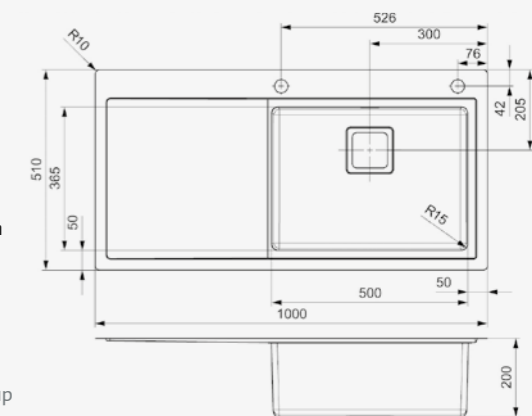

PHOENIX

50 RECHTS | Droite

Kastmaat Armoire 600 mm
Diepte Profondeur 200 mm
Afmeting spoelbak Dimensions cuve 500 x 365 mm
Totale afmeting Dimensions totales 1000 x 510 mm

Spoelbak met afdruipegedeelte, kraangat en popup
Evier avec zone d'égouttage, trou pour le robinet et popup