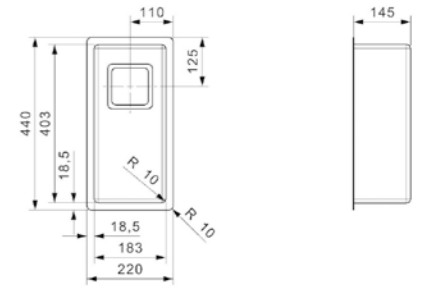

DE RIJKE UITSTRALING VAN TEXAS

LA RICHE APPARENCE DE LA GAMME TEXAS

De Texas spoelbak heeft een modern design en een luxe afwerking. De vierkante korfplug en de subtiele overloop zorgen voor een rijke uitstraling, die nog wordt benadrukt door de kleine radiushoeken. Dankzij de strakke afwerking van de hoeken, zowel verticaal als horizontaal, is de Texas eenvoudig schoon te maken. Kortom, een uitstekende keuze voor elke keuken.

L'évier de la gamme Texas a un design moderne et une finition luxueuse. Le bouchon corbeille carré et le trop-plein subtil offrent une apparence riche, qui est encore accentuée par les petits angles de coin. Grâce à la finition élégante des angles verticaux et horizontaux, l'évier Texas est facile à nettoyer. En bref, un excellent choix.

Artikelnummer /
Numéro d'article **R28001**
Prijs / Prix € 565,52

TEXAS

18 X 40

Kastmaat Armoire 400 mm
Diepte Profondeur 145 mm
Afmeting spoelbak Dimensions cuve 183 x 403 mm
Totale afmeting Dimensions totales 220 x 440 mm

Popup R22320 apart verkrijgbaar
Popup R22320 vendu séparément

Artikelnummer /
Numéro d'article **R28018**
Prijs / Prix € 604,65

TEXAS

30 X 40

Kastmaat Armoire 400 mm
Diepte Profondeur 180 mm
Afmeting spoelbak Dimensions cuve 303 x 403 mm
Totale afmeting Dimensions totales 340 x 440 mm

Popup R22320 apart verkrijgbaar
Popup R22320 vendu séparément

Artikelnummer /
Numéro d'article **R28025**
Prijs / Prix € 622,76

TEXAS

40 X 40

Kastmaat Armoire 500 mm
Diepte Profondeur 180 mm
Afmeting spoelbak Dimensions cuve 403 x 403 mm
Totale afmeting Dimensions totales 440 x 440 mm

Popup R22320 apart verkrijgbaar
Popup R22320 vendu séparément

Artikelnummer /
Numéro d'article **R28032**
Prijs / Prix € 702,10

TEXAS

50 X 40