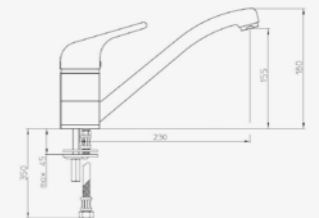

YADKIN

ZWART | Noir
Artikelnummer / Numéro d'article **R31681**
Prijs / Prix € 406,56

Eenhedel mengkraan
Mélangeur à un levier

CEDAR

ZWART | Noir
Artikelnummer / Numéro d'article **R31643**
Prijs / Prix € 462,21

Eenhedel mengkraan | Pull-out mogelijkheid
Mélangeur à un levier | Possibilité de Pull-out

YAMPA

ZWART | Noir
Artikelnummer / Numéro d'article **R31704**
Prijs / Prix € 406,56

Eenhedel mengkraan
Mélangeur à un levier

YADKIN

WIT | Blanche
Artikelnummer / Numéro d'article **R34767**
Prijs / Prix € 429,99

Eenhedel mengkraan
Mélangeur à un levier

PEARL

ZWART | Noir
Artikelnummer / Numéro d'article **R32800**
Prijs / Prix € 331,75

Eenhedel mengkraan
Mélangeur à un levier

YAMPA

WIT | Blanche
Artikelnummer / Numéro d'article **R34781**
Prijs / Prix € 443,57

Eenhedel mengkraan
Mélangeur à un levier

JAPURA

ZWART | Noir
Artikelnummer / Numéro d'article **R31551***
Prijs / Prix € 434,00

Eenhedel mengkraan | Pull-out mogelijkheid
Mélangeur à un levier | Possibilité de Pull-out

ELA

CHROOM | Chrome
Artikelnummer / Numéro d'article **R31599**
Prijs / Prix € 101,97

Chroom | Eenhedel mengkraan
Chrome | Mélangeur à un levier

FLINT TOTAL BLACK

ZWART CHROOM | Noir chrome
Artikelnummer / Numéro d'article **R37416**
Prijs / Prix € 462,21

Eenhedel mengkraan | Pull-out mogelijkheid
Mélangeur à un levier | Possibilité de Pull-out

CHENA

CHROOM | Chrome
Artikelnummer / Numéro d'article **R35238**
Prijs / Prix € 223,92

Chroom | Eenhedel mengkraan
Chrome | Mélangeur à un levier