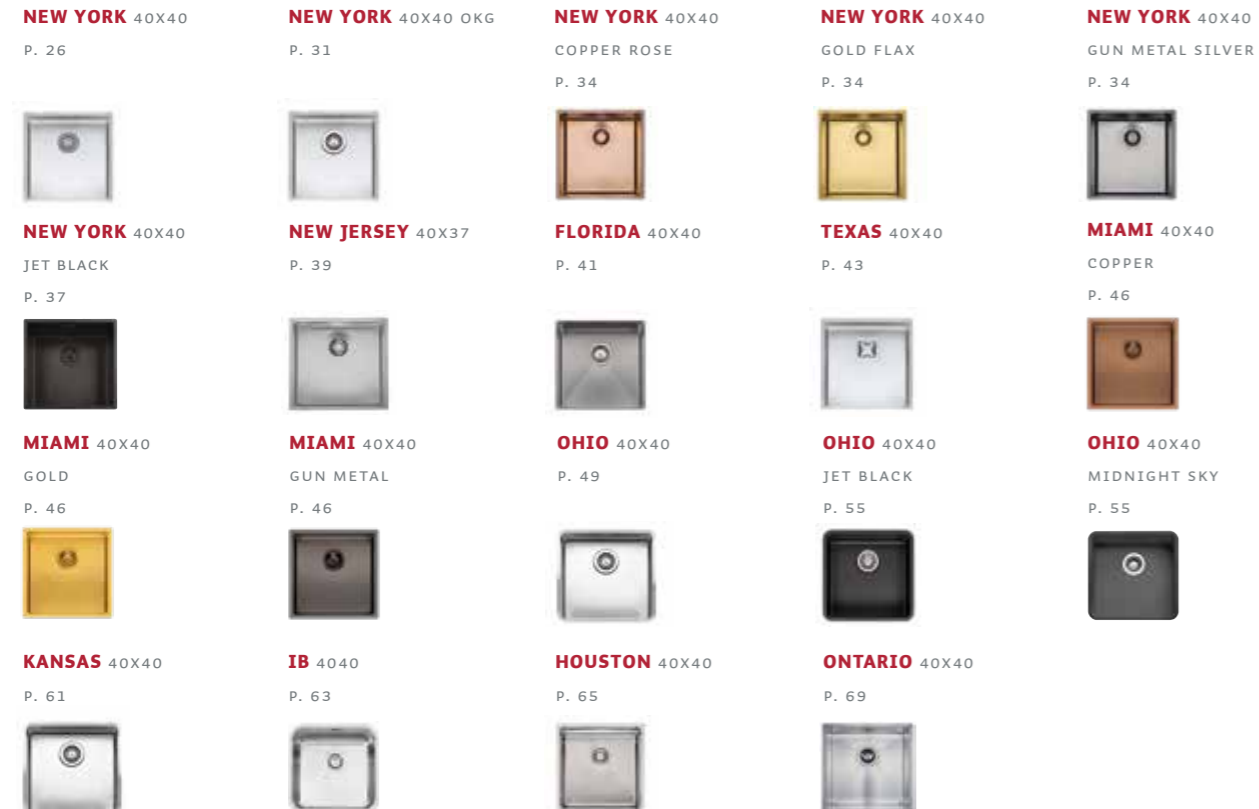

VLAKBOUW / VLAKOPBOUW / ONDERBOUW - Intégrée / Bord plat / Sous-structure

400 MM

450 MM

500 MM

600 MM

700 MM

800 MM

VLAKBOUW / VLAKOPBOUW / ONDERBOUW - Intégrée / Bord plat / Sous-structure 