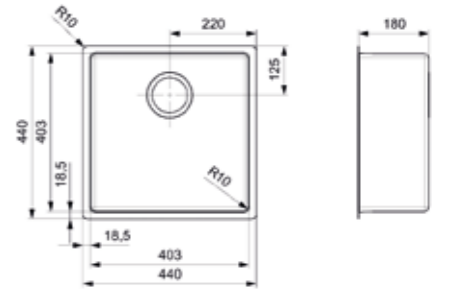

NEW YORK

40X40 OKG

Kastmaat Armoire 500 mm
Diepte Profondeur 180 mm
Afmeting spoelbak Dimensions cuve 403 x 403 mm
Totale afmeting Dimensions totales 440 x 440 mm

10 mm radius | Standaard afvoergat 3.5" | Popup R35078 apart verkrijgbaar - Rayon de 10 mm | Bonde de 3.5"
Popup R35078 vendu séparément

Artikelnummer /
Numéro d'article **R27837**
Prijs / Prix € 807,54

Artikelnummer /
Numéro d'article **R28124**
Prijs / Prix € 331,75