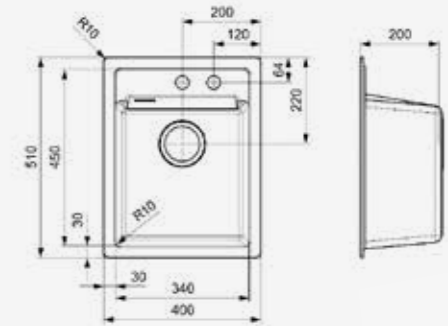

AMSTERDAM 34
BLACK SILVERY

Kastmaat Armoire 450 mm
Diepte Profondeur 200 mm
Afmeting spoelbak Dimensions cuve 340 x 450 mm
Totale afmeting Dimensions totales 400 x 510 mm
Prijs Prix € 342,93

- Hygiënisch en makkelijk te onderhouden
- Voorzien van 1 kraangat
- Hygiénique et facile à entretenir
- Trou du robinet inclus