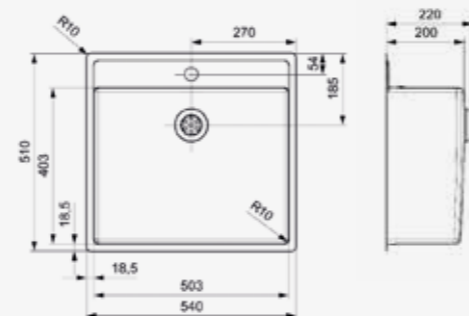

NEW YORK 50X40

TAPWING

Kastmaat Armoire 600 mm
Diepte Profondeur 200 mm
Afmeting spoelbak Dimensions cuve 503 x 403 mm
Totale afmeting Dimensions totales 540 x 510 mm

Comfort plug | 10 mm radius | Popup R35085 apart verkrijgbaar - Bouchon de confort | Rayon de 10 mm
Popup R35085 vendu séparément