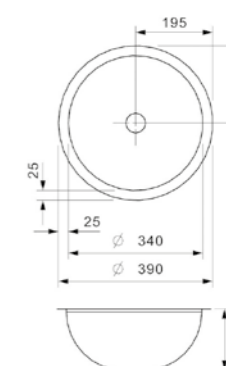

Artikelnummer /
Numéro d'article **R22207**
Prijs / Prix € 259,06

Spoelbak is zonder overloop | Niet geschikt voor gebruik met standpijp | L'unité de rinçage n'a pas de trop-plein
Ne convient pas pour une utilisation avec un tube de surverse