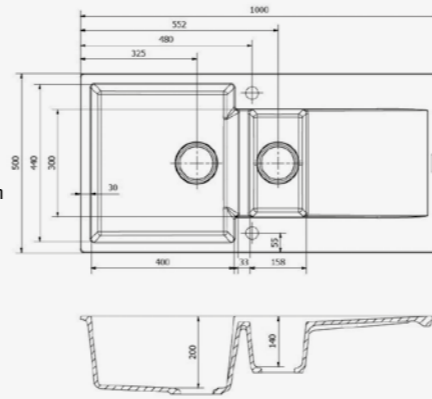

● BLACK SILVERY
R30967

● CAFFE SILVERY
R30981

● GREY SILVERY
R30974

○ PURE WHITE
R30950

AMSTERDAM 34
BLACK SILVERY

Kastmaat Armoire 450 mm
Diepte Profondeur 200 mm
Afmeting spoelbak Dimensions cuve 340 x 450 mm
Totale afmeting Dimensions totales 400 x 510 mm
Prijs Prix € 342,93

- Hygiënisch en makkelijk te onderhouden
- Voorzien van 1 kraangat
- Hygiénique et facile à entretenir
- Trou du robinet inclus