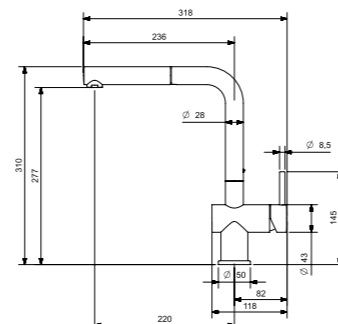

CEDAR

GUN METAL SILVER
Artikelnummer / Numéro d'article **R35962**
Prijs / Prix € 503,48

Messing | Eenhendel mengkraan | Pull-out mogelijkheid
Laiton | Mélangeur à un levier | Possibilité de Pull-out