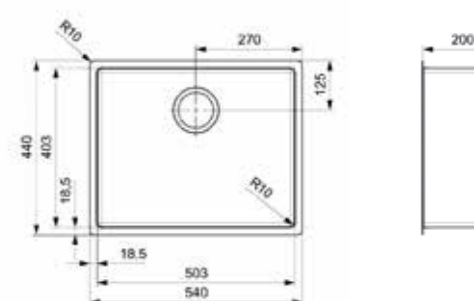

NEW YORK 50X40 JET BLACK

Kastmaat Armoire	600 mm
Diepte Profondeur	200 mm
Afmeting spoelbak Dimensions cuve	503 x 403 mm
Totale afmeting Dimensions totales	540 x 440 mm