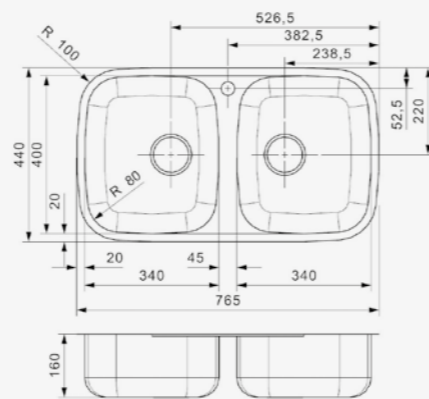

PRINCESS 80

Kastmaat Armoire	800 mm
Diepte Profondeur	160 + 160 mm
Afmeting spoelbak Dimensions cuve	340 x 400 + 340 x 400 mm
Totale afmeting Dimensions totales	765 x 440 mm

Popup R22276 apart verkrijgbaar | Kraangat is optioneel
Popup R22276 vendu séparément
Le trou pour le robinet est optionnel