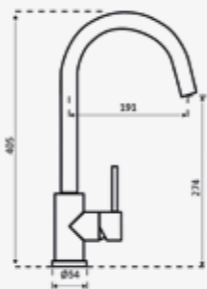

CANO

GUN METAL

Artikelnummer / Numéro d'article **R30486**

Prijs / Prix € 392,45

Geborsteld rvs | Eenhendel mengkraan
Acier inoxydable brossé | Mélangeur à un levier

LEVISA

COPPER ROSE

Artikelnummer / Numéro d'article **R35290**