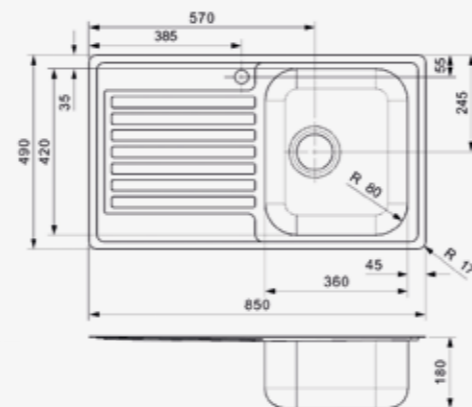

CENTURIO

L10 RECHTS | Droite

Kastmaat Armoire	500 mm
Diepte Profondeur	180 mm
Afmeting spoelbak Dimensions cuve	360 x 420 mm
Totale afmeting Dimensions totales	850 x 490 mm

Artikelnummer /
Numéro d'article **R23204**
Prijs / Prix € 361,83

Popup R22276 apart verkrijgbaar | Voorzien van 1 kraangat
Popup R22276 vendu séparément
Trou du robinet inclus