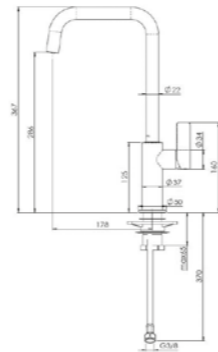

LEON

CHROOM | Chrome
Artikelnummer / Numéro d'article
Prijs / Prix

R31612
€ 239,89

Eenhedel mengkraan
Mélangeur à un levier

CEDAR

CHROOM | Chrome
Artikelnummer / Numéro d'article
Prijs / Prix

R31636
€ 351,72

Eenhedel mengkraan | Pull-out mogelijkheid
Mélangeur à un levier | Possibilité de Pull-out

LEVISA

CHROOM | Chrome
Artikelnummer / Numéro d'article
Prijs / Prix

R31629
€ 239,89

Eenhedel mengkraan
Mélangeur à un levier

FLINT

CHROOM | Chrome
Artikelnummer / Numéro d'article
Prijs / Prix

R31650
€ 369,29

Eenhedel mengkraan | Pull-out mogelijkheid
Mélangeur à un levier | Possibilité de Pull-out

PEARL

CHROOM | Chrome
Artikelnummer / Numéro d'article
Prijs / Prix

R31568
€ 257,46

Eenhedel mengkraan
Mélangeur à un levier

JAPURA

CHROOM | Chrome
Artikelnummer / Numéro d'article
Prijs / Prix

R31544*
€ 398,75

Eenhedel mengkraan | Pull-out mogelijkheid
Mélangeur à un levier | Possibilité de Pull-out

YADKIN

CHROOM | Chrome
Artikelnummer / Numéro d'article
Prijs / Prix

R31674
€ 313,64

Eenhedel mengkraan
Mélangeur à un levier

YUKON

CHROOM | Chrome
Artikelnummer / Numéro d'article
Prijs / Prix

R31582
€ 442,24

Eenhedel mengkraan | Pull-out mogelijkheid
Mélangeur à un levier | Possibilité de Pull-out

YAMPA

CHROOM | Chrome
Artikelnummer / Numéro d'article
Prijs / Prix

R31698
€ 331,75

Eenhedel mengkraan
Mélangeur à un levier

JERICO

CHROOM | Chrome
Artikelnummer / Numéro d'article
Prijs / Prix

R31605
€ 175,73

Eenhedel mengkraan | Pull-out mogelijkheid
Mélangeur à un levier | Possibilité de Pull-out