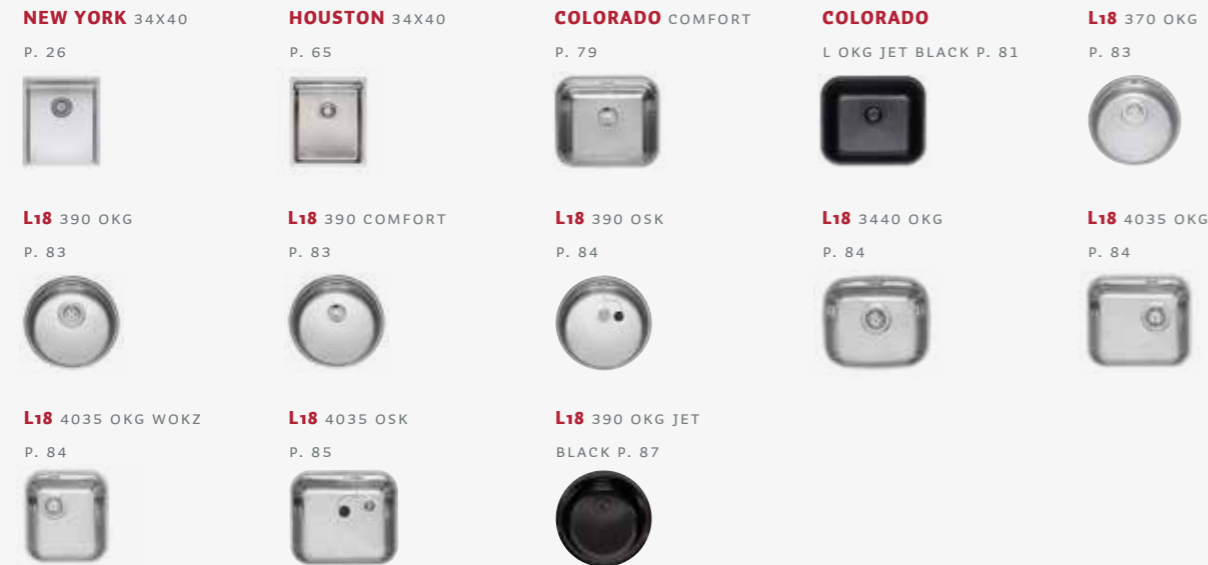

VLAKBOUW / VLAKOPBOUW / ONDERBOUW - Intégrée / Bord plat / Sous-structure

400 MM

450 MM

500 MM

600 MM

700 MM

800 MM