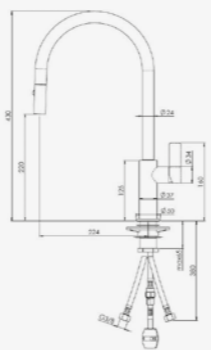

JAPURA

ZWART | Noir
Artikelnummer / Numéro d'article **R31551***
Prijs / Prix € 434,00

Eenhedel mengkraan | Pull-out mogelijkheid
Mélangeur à un levier | Possibilité de Pull-out

ELA

CHROOM | Chrome
Artikelnummer / Numéro d'article **R31599**
Prijs / Prix € 101,97

Chroom | Eenhedel mengkraan
Chrome | Mélangeur à un levier