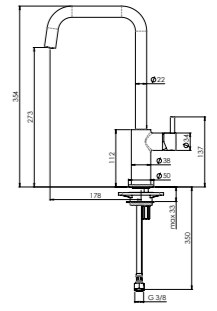

CRYSTAL

GUN METAL

Artikelnummer / Numéro d'article **R30516**

Prijs / Prix € 392,45

Geborsteld rvs | Eenhendel mengkraan
Acier inoxydable brossé | Mélangeur à un levier

LEON

COPPER ROSE

Artikelnummer / Numéro d'article **R35269**

Prijs / Prix € 397,51

Messing | Eenhendel mengkraan
Laiton | Mélangeur à un levier

CANO

COPPER

Artikelnummer / Numéro d'article **R30493**

Prijs / Prix € 392,45

Geborsteld rvs | Eenhendel mengkraan
Acier inoxydable brossé | Mélangeur à un levier

LEON

GOLD FLAX

Artikelnummer / Numéro d'article **R35276**

Prijs / Prix € 397,51

Messing | Eenhendel mengkraan
Laiton | Mélangeur à un levier

CANO

GOLD

Artikelnummer / Numéro d'article **R30509**

Prijs / Prix € 392,45

Geborsteld rvs | Eenhendel mengkraan
Acier inoxydable brossé | Mélangeur à un levier

LEVISA

GUN METAL SILVER

Artikelnummer / Numéro d'article **R35283**

Prijs / Prix € 397,51

Messing | Eenhendel mengkraan
Laiton | Mélangeur à un levier

CANO

GUN METAL

Artikelnummer / Numéro d'article **R30486**

Prijs / Prix € 392,45

Geborsteld rvs | Eenhendel mengkraan
Acier inoxydable brossé | Mélangeur à un levier

LEVISA

COPPER ROSE

Artikelnummer / Numéro d'article **R35290**

Prijs / Prix € 397,51

Messing | Eenhendel mengkraan
Laiton | Mélangeur à un levier

LEON

GUN METAL SILVER

Artikelnummer / Numéro d'article **R35252**

Prijs / Prix € 397,51

Messing | Eenhendel mengkraan
Laiton | Mélangeur à un levier

LEVISA

GOLD FLAX

Artikelnummer / Numéro d'article **R35306**

Prijs / Prix € 397,51

Messing | Eenhendel mengkraan
Laiton | Mélangeur à un levier