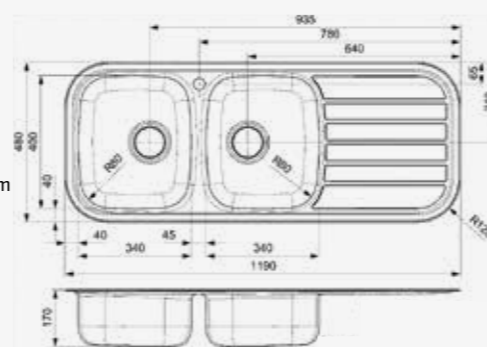

REGENT

3 0

Kastmaat Armoire 800 mm
Diepte Profondeur 170 + 170 mm
Afmeting spoelbak Dimensions cuve 340 x 400 + 340 x 400 mm
Totale afmeting Dimensions totales 1190 x 480 mm

Popup R22276 apart verkrijgbaar
Popup R22276 vendu séparément

Artikelnummer /
Numéro d'article **R27691***
Prijs / Prix € 350,25

COLORADO

COMFORT R

Kastmaat Armoire 450 mm
Diepte Profondeur 160 mm
Afmeting spoelbak Dimensions cuve 403 x 353 mm
Totale afmeting Dimensions totales 451 x 401 mm

Popup R35085 apart verkrijgbaar
Popup R35085 vendu séparément

Artikelnummer /
Numéro d'article **R24317**
Prijs / Prix € 152,03