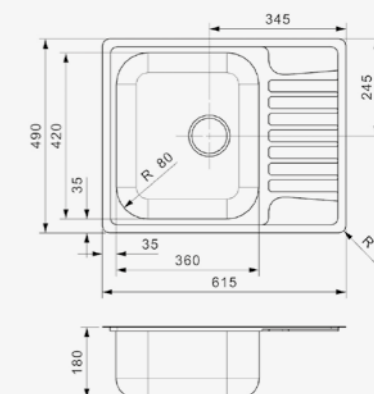

ADMIRAL 40 (L) KG-CC (304)

Kastmaat Armoire	500 mm
Diepte Profondeur	180 mm
Afmeting spoelbak Dimensions cuve	360 x 420 mm
Totale afmeting Dimensions totales	615 x 490 mm

Artikelnummer /
Numéro d'article **R25444**
Prijs / Prix € 361,83

Spoelbak is zonder overloop | Standpijp R26434
apart verkrijgbaar | L'unité de rinçage n'a pas de trop-plein
Tube de surverse R26434 vendu séparément