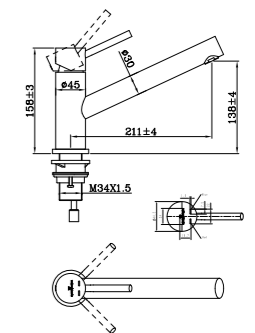

KEUKEN KRANEN

Zwenkbereik van
alle kranen is **360°**

ROBINETTERIE DE CUISINE
ROTATION DE 360 DEGRÉS
POUR TOUS LES ROBINETS

SPRING

RVS | Acier Inoxydable
Artikelnummer / Numéro d'article **R31780**
Prijs / Prix € 200,22

Geborsteld rvs | Eenhendel mengkraan
Acier inoxydable brossé | Mélangeur à un levier

KELSO

RVS | Acier Inoxydable
Artikelnummer / Numéro d'article **R34590**
Prijs / Prix € 225,78

Geborsteld rvs | Eenhendel mengkraan
Acier inoxydable brossé | Mélangeur à un levier

OXON

RVS | Acier Inoxydable
Artikelnummer / Numéro d'article **R34606**
Prijs / Prix € 247,35

Geborsteld rvs | Eenhendel mengkraan
Acier inoxydable brossé | Mélangeur à un levier

HURON

RVS | Acier Inoxydable
Artikelnummer / Numéro d'article **R34576**
Prijs / Prix € 268,91

Geborsteld rvs | Eenhendel mengkraan | Pull-out mogelijkheid
Acier inoxydable brossé | Mélangeur à un levier | Possibilité de Pull-out

PALM

RVS | Acier Inoxydable
Artikelnummer / Numéro d'article **R34583**
Prijs / Prix € 268,91

Geborsteld rvs | Eenhendel mengkraan | Pull-out mogelijkheid
Acier inoxydable brossé | Mélangeur à un levier | Possibilité de Pull-out