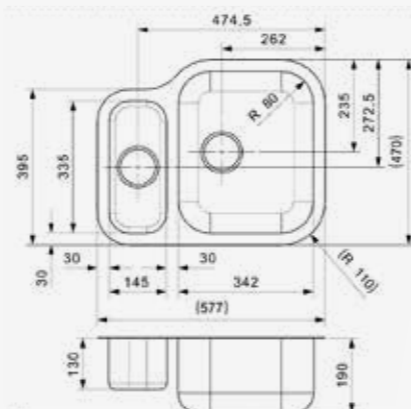

ALASKA

RECHTS | Droite

Kastmaat Armoire	600 mm
Diepte Profondeur	130 + 190 mm
Afmeting spoelbak Dimensions cuve	145 x 335 + 342 x 410 mm
Totale afmeting Dimensions totales	577 x 470 mm

Afvoerset R20340 + popup R20357 apart verkrijgbaar
Popup R20357 + ensemble de vidange
R20340 disponible séparément