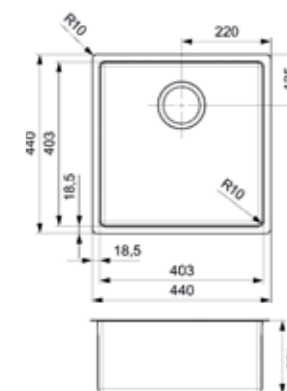

NEW YORK
40X40 KG-CC (304)
Kastmaat Armoire 500 mm
Diepte Profondeur 180 mm
Afmeting spoelbak Dimensions cuve 403 x 403 mm
Totale afmeting Dimensions totales 440 x 440 mm

Artikelnummer /
Numéro d'article **R34859**
Prijs / Prix € 418,55

Spoelbak is zonder overloop | Standpijp R26434 apart verkrijgbaar | L'unité de rinçage n'a pas de trop-plein
Tube de surverse R26434 vendu séparément