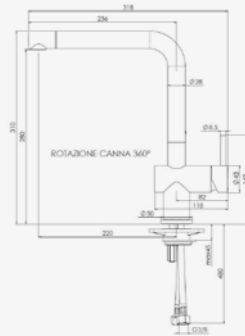

PEARL

ZWART | Noir
Artikelnummer / Numéro d'article **R32800**
Prijs / Prix € 331,75

Eenhedel mengkraan
Mélangeur à un levier