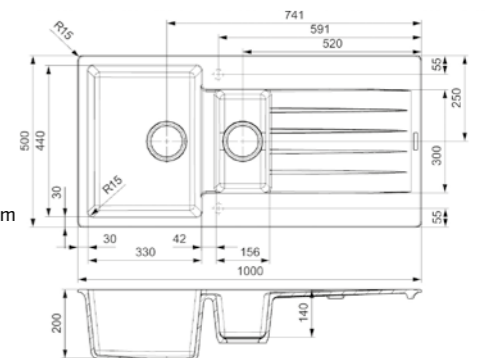

BLACK SILVERY
R31292

CAFFE SILVERY
R31315

GREY SILVERY
R31308

PURE WHITE
R31285