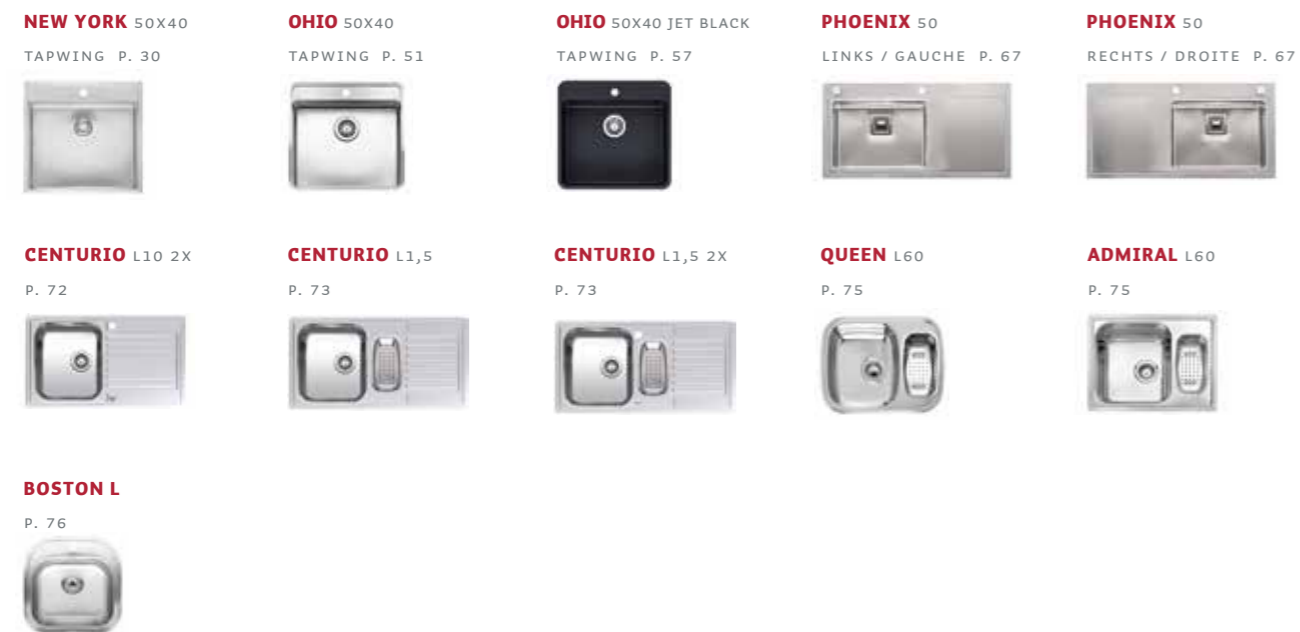

INBOUW - Encastrer 

900 MM

400 MM

VLAKBOUW / VLAKOPBOUW - Intégrée / Bord plat 

500 MM

450 MM

600 MM

500 MM