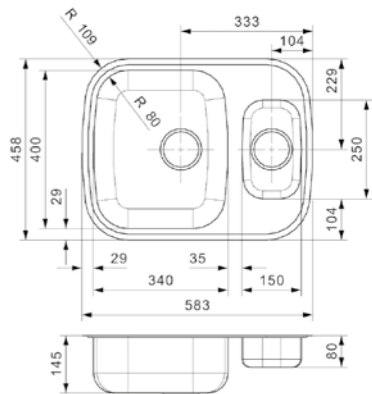

MORENA
KGKG (304)

Kastmaat Armoire	600 mm
Diepte Profondeur	145 + 80 mm
Afmeting spoelbak Dimensions cuve	340 x 400 + 150 x 250 mm
Totale afmeting Dimensions totales	583 x 458 mm

Artikelnummer /
Numéro d'article **R16534**
Prijs / Prix € 457,15

Spoelbak is zonder overloop | Standpijp R26434 apart verkrijgbaar | L'unité de rinçage n'a pas de trop-plein
Tube de surverse R26434 vendu séparé