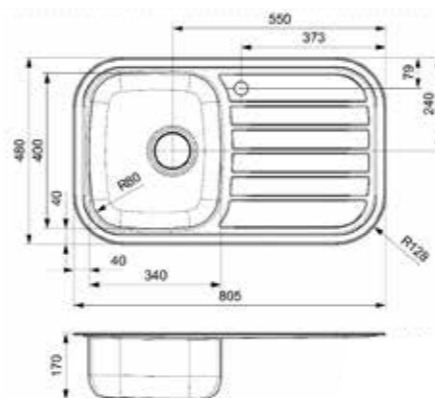

REGENT

1 0

Kastmaat Armoire 450 mm
Diepte Profondeur 170 mm
Afmeting spoelbak Dimensions cuve 340 x 400 mm
Totale afmeting Dimensions totales 805 x 480 mm

Popup R22276 apart verkrijgbaar
Popup R22276 vendu séparément

Artikelnummer /
Numéro d'article **R27936***
Prijs / Prix € 181,00