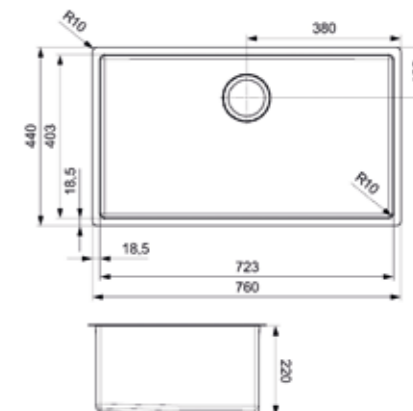

NEW YORK
72X40 KG-CC (304)
Kastmaat Armoire 800 mm
Diepte Profondeur 220 mm
Afmeting spoelbak Dimensions cuve 723 x 403 mm
Totale afmeting Dimensions totales 760 x 440 mm

Artikelnummer /
Numéro d'article **R34460**
Prijs / Prix € 691,98

Spoelbak is zonder overloop | Standpijp R26434 apart verkrijgbaar | L'unité de rinçage n'a pas de trop-plein
Tube de surverse R26434 vendu séparément