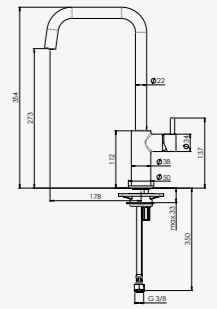

CRYSTAL

GUN METAL

Artikelnummer / Numéro d'article **R30516**

Prijs / Prix € 392,45

Geborsteld rvs | Eenhendel mengkraan
Acier inoxydable brossé | Mélangeur à un levier

LEON

COPPER ROSE

Artikelnummer / Numéro d'article **R35269**

Prijs / Prix € 397,51

Messing | Eenhendel mengkraan
Laiton | Mélangeur à un levier

CANO

COPPER

Artikelnummer / Numéro d'article **R30493**

Prijs / Prix € 392,45

Geborsteld rvs | Eenhendel mengkraan
Acier inoxydable brossé | Mélangeur à un levier

LEON

GOLD FLAX

Artikelnummer / Numéro d'article **R35276**

Prijs / Prix € 397,51

Messing | Eenhendel mengkraan
Laiton | Mélangeur à un levier

CANO

GOLD

Artikelnummer / Numéro d'article **R30509**

Prijs / Prix € 392,45

Geborsteld rvs | Eenhendel mengkraan
Acier inoxydable brossé | Mélangeur à un levier

LEVISA

GUN METAL SILVER

Artikelnummer / Numéro d'article **R35283**

Prijs / Prix € 397,51

Messing | Eenhendel mengkraan
Laiton | Mélangeur à un levier

CANO

GUN METAL

Artikelnummer / Numéro d'article **R30486**

Prijs / Prix € 392,45

Geborsteld rvs | Eenhendel mengkraan
Acier inoxydable brossé | Mélangeur à un levier

LEVISA

COPPER ROSE

Artikelnummer / Numéro d'article **R35290**

Prijs / Prix € 397,51

Messing | Eenhendel mengkraan
Laiton | Mélangeur à un levier

LEON

GUN METAL SILVER

Artikelnummer / Numéro d'article **R35252**

Prijs / Prix € 397,51

Messing | Eenhendel mengkraan
Laiton | Mélangeur à un levier

LEVISA

GOLD FLAX

Artikelnummer / Numéro d'article **R35306**

Prijs / Prix € 397,51

Messing | Eenhendel mengkraan
Laiton | Mélangeur à un levier