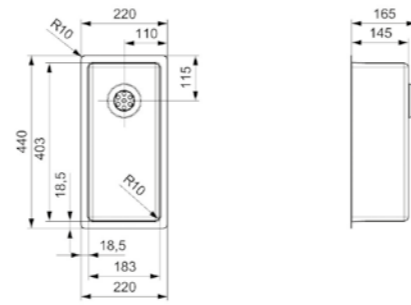

Aansprakelijkheid

Reginox stelt zich niet aansprakelijk voor beschadiging door montage of onjuist onderhoud.

Taille de l'armoire

Le choix de votre évier dépend de la taille du meuble dans lequel l'unité sera installée. Il existe différentes tailles d'armoires, allant de 40cm jusqu'à 100 cm.

NEW YORK

18 X 40

Kastmaat Armoire	400 mm
Diepte Profondeur	145 mm
Afmeting spoelbak Dimensions cuve	183 x 403 mm
Totale afmeting Dimensions totales	220 x 440 mm

Artikelnummer /
Numéro d'article **R27851**
Prijs / Prix € 277,97