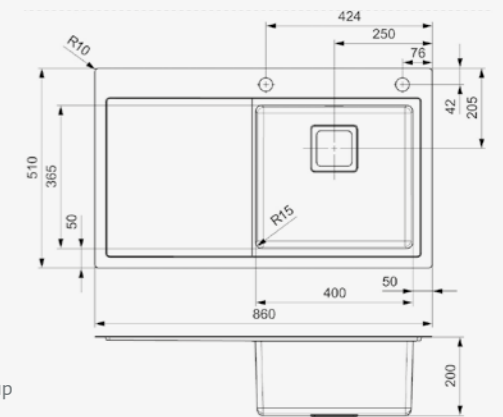

PHOENIX

40 RECHTS | Droite

Kastmaat Armoire 500 mm
Diepte Profondeur 200 mm
Afmeting spoelbak Dimensions cuve 400 x 365 mm
Totale afmeting Dimensions totales 860 x 510 mm

Spoelbak met afdruipegedeelte, kraangat en popup
Evier avec zone d'égouttage, trou pour le robinet et popup