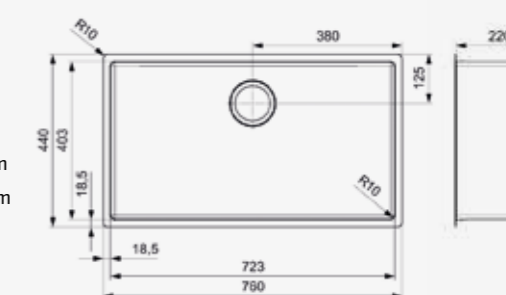

Artikelnummer /
Numéro d'article **R34996**
Prijs / Prix € 781,71