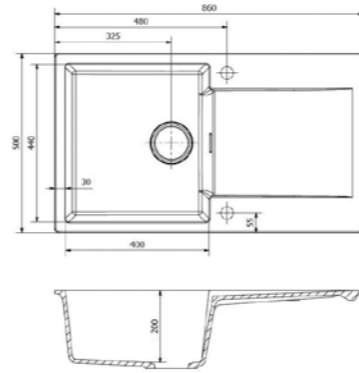

● BLACK SILVERY
R30929

● CAFFE SILVERY
R30943

● GREY SILVERY
R30936

○ PURE WHITE
R30912