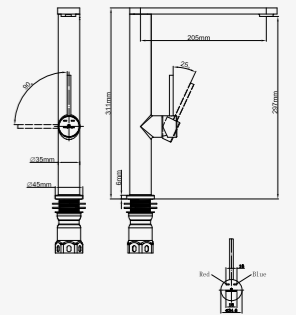

OXON

RVS | Acier Inoxydable
Artikelnummer / Numéro d'article **R34606**
Prijs / Prix € 247,35

Geborsteld rvs | Eenhendel mengkraan
Acier inoxydable brossé | Mélangeur à un levier