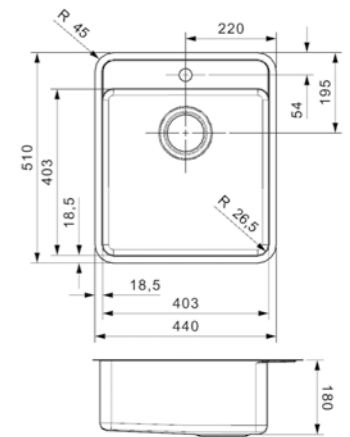

Totale afmeting Dimensions totales

653 x 440 mm

Artikelnummer /
Numéro d'article **R17593**
Prijs / Prix € 1134,23

Popup R35078 apart verkrijgbaar
Popup R35078 vendu séparément

**OHIO**

40X40 TAPWING

Kastmaat Armoire

500 mm

Diepte Profondeur

180 mm

Afmeting spoelbak Dimensions cuve

403 x 403 mm

Totale afmeting Dimensions totales

440 x 510 mm

Artikelnummer /
Numéro d'article **R15803**
Prijs / Prix € 750,29