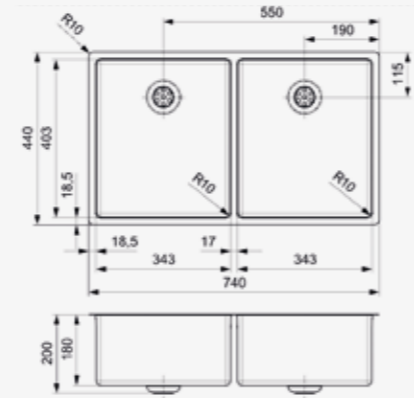

NEW YORK

50X40+18X40

Kastmaat Armoire 800 mm
Diepte Profondeur 200 + 145 mm
Afmeting spoelbak Dimensions cuve 503 x 403 + 183 x 403 mm
Totale afmeting Dimensions totales 740 x 440 mm

Comfort plug | 10 mm radius | Popup R35085 apart verkrijgbaar - Bouchon de confort | Rayon de 10 mm
Popup R35085 vendu séparément

NEW YORK

40X40 OKG

Kastmaat Armoire 500 mm
Diepte Profondeur 180 mm
Afmeting spoelbak Dimensions cuve 403 x 403 mm
Totale afmeting Dimensions totales 440 x 440 mm

10 mm radius | Standaard afvoergat 3.5" | Popup R35078 apart verkrijgbaar - Rayon de 10 mm | Bonde de 3.5"
Popup R35078 vendu séparément

Artikelnummer /
Numéro d'article **R27837**
Prijs / Prix € 807,54

Artikelnummer /
Numéro d'article **R28124**
Prijs / Prix € 331,75

NEW YORK

34X40+34X40

Kastmaat Armoire 800 mm
Diepte Profondeur 180 + 180 mm
Afmeting spoelbak Dimensions cuve 343 x 403 + 343 x 403 mm
Totale afmeting Dimensions totales 740 x 440 mm

Comfort plug | 10 mm radius | Popup R35085 apart verkrijgbaar - Bouchon de confort | Rayon de 10 mm
Popup R35085 vendu séparément

NEW YORK

50X40 OKG

Kastmaat Armoire 600 mm
Diepte Profondeur 200 mm
Afmeting spoelbak Dimensions cuve 503 x 403 mm
Totale afmeting Dimensions totales 540 x 440 mm

10 mm radius | Standaard afvoergat 3.5" | Popup R35078 apart verkrijgbaar - Rayon de 10 mm | Bonde de 3.5"
Popup R35078 vendu séparément

Artikelnummer /
Numéro d'article **R28223**
Prijs / Prix € 771,86

Artikelnummer /
Numéro d'article **R28131**
Prijs / Prix € 351,72

NEW YORK

40X40+40X40

Kastmaat Armoire 900 mm
Diepte Profondeur 180 + 180 mm
Afmeting spoelbak Dimensions cuve 403 x 403 + 403 x 403 mm
Totale afmeting Dimensions totales 860 x 440 mm

Comfort plug | 10 mm radius | Popup R35085 apart verkrijgbaar - Bouchon de confort | Rayon de 10 mm
Popup R35085 vendu séparément

NEW YORK

72X40 OKG