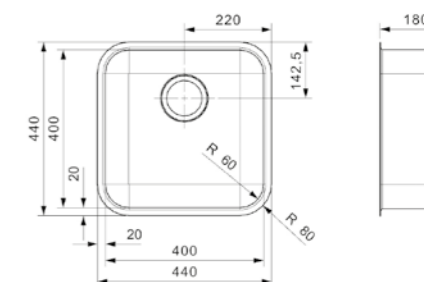

Popup R35078 apart verkrijgbaar
Popup R35078 vendu séparément

Artikelnummer /
Numéro d'article **R32015**
Prijs / Prix € 291,54

IB

4040

Kastmaat Armoire 500 mm
Diepte Profondeur 180 mm
Afmeting spoelbak Dimensions cuve 400 x 400 mm
Totale afmeting Dimensions totales 440 x 440 mm

Popup R35078 apart verkrijgbaar
Popup R35078 vendu séparément

Artikelnummer /
Numéro d'article **R32022**
Prijs / Prix € 333,35

IB

5040

Kastmaat Armoire 600 mm
Diepte Profondeur 200 mm
Afmeting spoelbak Dimensions cuve 500 x 400 mm
Totale afmeting Dimensions totales 540 x 440 mm