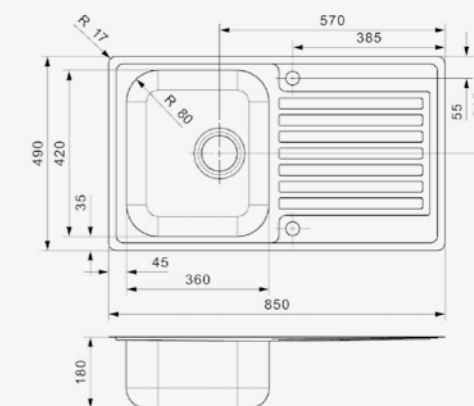

ATLANTIS L

SP-CC (304)

Kastmaat Armoire	450 mm
Diepte Profondeur	170 mm
Afmeting spoelbak Dimensions cuve	380 x 315 mm
Totale afmeting Dimensions totales	460 mm

Artikelnummer /
Numéro d'article **R14783**
Prijs / Prix € 244,95

Spoelbak is zonder overloop | Niet geschikt voor gebruik met standpijp | L'unité de rinçage n'a pas de trop-plein
Ne convient pas pour une utilisation avec un tube de surverse

CARIBBEAN

CC (304)

Kastmaat Armoire	400 mm
Diepte Profondeur	155 mm
Afmeting spoelbak Dimensions cuve	340 mm
Totale afmeting Dimensions totales	390 mm

Artikelnummer /
Numéro d'article **R22207**
Prijs / Prix € 259,06

Spoelbak is zonder overloop | Niet geschikt voor gebruik met standpijp | L'unité de rinçage n'a pas de trop-plein
Ne convient pas pour une utilisation avec un tube de surverse

ATLANTIS

SP-CC (316)

Kastmaat Armoire	450 mm
Diepte Profondeur	170 mm
Afmeting spoelbak Dimensions cuve	380 x 315 mm
Totale afmeting Dimensions totales	460 mm

Artikelnummer /
Numéro d'article **R25451**
Prijs / Prix € 280,63

Spoelbak is zonder overloop | Bestand tegen zuren, zouten en chloor | Niet geschikt voor gebruik met standpijp | L'unité de rinçage n'a pas de trop-plein | Résistant aux acides, aux sels et au chlore | Ne convient pas pour une utilisation avec un tube de surverse

CENTURIO

L10-CC (304)

Kastmaat Armoire	500 mm
Diepte Profondeur	180 mm
Afmeting spoelbak Dimensions cuve	360 x 420 mm
Totale afmeting Dimensions totales	850 x 490 mm

Artikelnummer /
Numéro d'article **R24065**
Prijs / Prix € 392,45

Spoelbak is zonder overloop | Standpijp R26434 apart verkrijgbaar | L'unité de rinçage n'a pas de trop-plein
Tube de surverse R26434 vendu séparément

BETA 30

KG-CC (304)