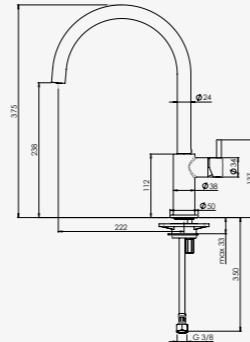

LEON

CHROOM | Chrome
Artikelnummer / Numéro d'article
Prijs / Prix

R31612
€ 239,89

Eenhedel mengkraan
Mélangeur à un levier

CEDAR

CHROOM | Chrome
Artikelnummer / Numéro d'article
Prijs / Prix

R31636
€ 351,72

Eenhedel mengkraan | Pull-out mogelijkheid
Mélangeur à un levier | Possibilité de Pull-out

LEVISA

CHROOM | Chrome
Artikelnummer / Numéro d'article
Prijs / Prix

R31629
€ 239,89

Eenhedel mengkraan
Mélangeur à un levier

FLINT

CHROOM | Chrome
Artikelnummer / Numéro d'article
Prijs / Prix

R31650
€ 369,29

Eenhedel mengkraan | Pull-out mogelijkheid
Mélangeur à un levier | Possibilité de Pull-out

PEARL

CHROOM | Chrome
Artikelnummer / Numéro d'article
Prijs / Prix

R31568
€ 257,46

Eenhedel mengkraan
Mélangeur à un levier

JAPURA

CHROOM | Chrome
Artikelnummer / Numéro d'article
Prijs / Prix

R31544*
€ 398,75

Eenhedel mengkraan | Pull-out mogelijkheid
Mélangeur à un levier | Possibilité de Pull-out

YADKIN

CHROOM | Chrome
Artikelnummer / Numéro d'article
Prijs / Prix

R31674
€ 313,64

Eenhedel mengkraan
Mélangeur à un levier

YUKON

CHROOM | Chrome
Artikelnummer / Numéro d'article
Prijs / Prix

R31582
€ 442,24

Eenhedel mengkraan | Pull-out mogelijkheid
Mélangeur à un levier | Possibilité de Pull-out

YAMPA

CHROOM | Chrome
Artikelnummer / Numéro d'article
Prijs / Prix

R31698
€ 331,75

Eenhedel mengkraan
Mélangeur à un levier

JERICO

CHROOM | Chrome
Artikelnummer / Numéro d'article
Prijs / Prix

R31605
€ 175,73

Eenhedel mengkraan | Pull-out mogelijkheid
Mélangeur à un levier | Possibilité de Pull-out