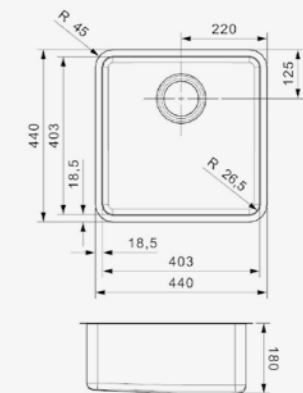

OHIO

40 X 40

Kastmaat Armoire 500 mm

Diepte Profondeur 180 mm

Afmeting spoelbak Dimensions cuve 403 x 403 mm

Totale afmeting Dimensions totales 440 x 440 mm

Popup R35078 apart verkrijgbaar
Popup R35078 vendu séparément