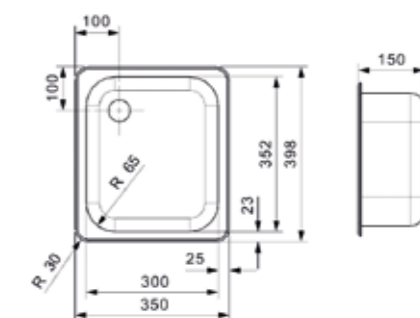

R18

3530 OSK

Kastmaat Armoire	400 mm
Diepte Profondeur	150 mm
Afmeting spoelbak Dimensions cuve	300 x 352 mm
Totale afmeting Dimensions totales	350 x 398 mm

Artikelnummer /
Numéro d'article **Ro0052**
Prijs / Prix € 161,08