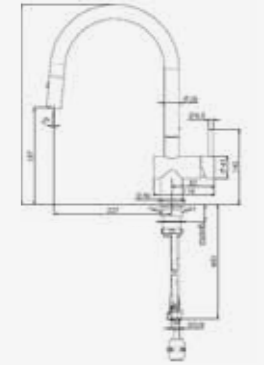

FLINT

CHROOM | Chrome
Artikelnummer / Numéro d'article
Prijs / Prix

R31650
€ 369,29

Eenhedel mengkraan | Pull-out mogelijkheid
Mélangeur à un levier | Possibilité de Pull-out

PEARL

CHROOM | Chrome
Artikelnummer / Numéro d'article
Prijs / Prix

R31568
€ 257,46

Eenhedel mengkraan
Mélangeur à un levier