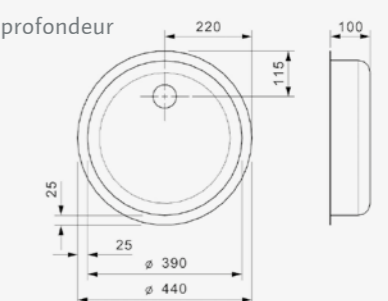

L18

390 VP-CC (304) 10 CM DIEP | 10 cm de profondeur

Kastmaat Armoire	450 mm
Diepte Profondeur	100 mm
Afmeting spoelbak Dimensions cuve	390 mm
Totale afmeting Dimensions totales	440 mm

Artikelnummer /
Numéro d'article **R25635**
Prijs / Prix € 184,25