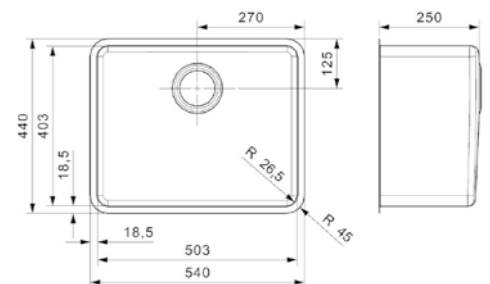

600 mm

Diepte Profondeur

250 mm

Afmeting spoelbak Dimensions cuve

503 x 403 mm

Totale afmeting Dimensions totales

540 x 440 mm

Popup R35078 apart verkrijgbaar
Popup R35078 vendu séparément