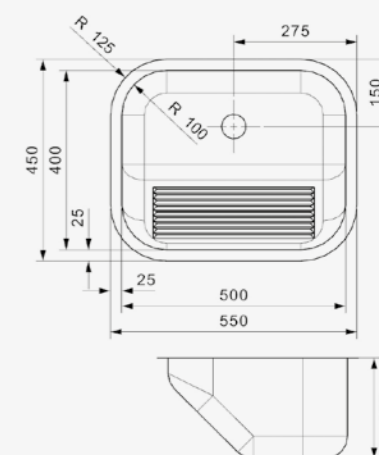

OTTAWA

Als rvs spoelbak voor in de bijkeuken, schuur, garage, bedrijfshal etc., komt de Ottawa helemaal tot zijn recht. De Ottawa is gemaakt van roestvrij staal, heeft een diepte van 225 mm en wordt geleverd inclusief ophanghaken waardoor montage aan de wand direct mogelijk is.

WAND-
GEMONTEERD
Montage mural

L'Ottawa est parfaitement mis en valeur en tant qu'évier en acier inoxydable pour l'arrière-cuisine, l'étable, le garage, l'entrepôt, etc.. L'Ottawa est en acier inoxydable, a une profondeur de 225 mm et est livré avec des crochets de suspension permettant un montage direct au mur.

Artikelnummer /
Numéro d'article **Ro4029**
Prijs / Prix € 409,49

OTTAWA

OSP WANDMONTAGE | Montage mural

Kastmaat	Armoire	600 mm
Diepte	Profondeur	225 mm
Afmeting spoelbak	Dimensions cuve	500 x 400 mm
Totale afmeting	Dimensions totales	550 x 450 mm

Spoelbak is met overloop en muurbevestiging
Evier avec trop-plein et fixation murale