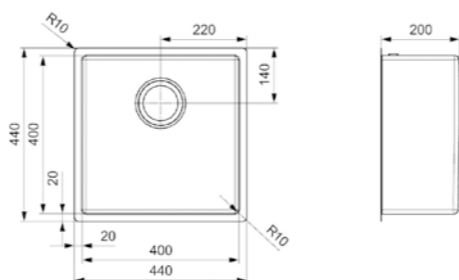

Un rayon de 10 mm / La
technique PVD / 200 mm
de profondeur

Kleurafwijking per artikel is mogelijk - Une variation de couleur par élément est possible

MIAMI
40X40 COPPER

Kastmaat Armoire 500 mm
 Diepte Profondeur 200 mm
 Afmeting spoelbak Dimensions cuve 400 x 400 mm
 Totale afmeting Dimensions totales 440 x 440 mm