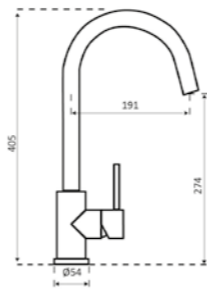

CANO

GOLD

Artikelnummer / Numéro d'article **R30509**

Prijs / Prix € 392,45

Geborsteld rvs | Eenhendel mengkraan
Acier inoxydable brossé | Mélangeur à un levier

LEVISA

GUN METAL SILVER

Artikelnummer / Numéro d'article **R35283**

Prijs / Prix € 397,51

Messing | Eenhendel mengkraan
Laiton | Mélangeur à un levier