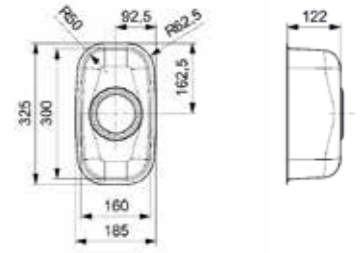

L18

3016 KG (304)

Kastmaat Armoire	400 mm
Diepte Profondeur	122 mm
Afmeting spoelbak Dimensions cuve	160 x 300 mm
Totale afmeting Dimensions totales	185 x 325 mm

Artikelnummer /
Numéro d'article **R02056**
Prijs / Prix € 158,69

Spoelbak is zonder overloop | Standpijp R26434 apart verkrijgbaar | L'unité de rinçage n'a pas de trop-plein | Tube de surverse R26434 vendu séparément