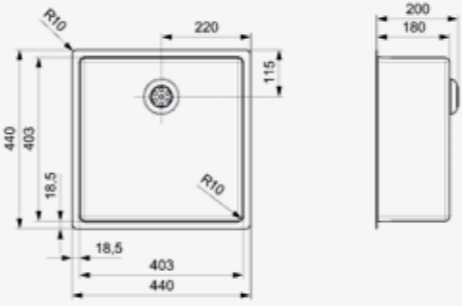

Artikelnummer /
Numéro d'article **R35139**
Prijs / Prix € 739,75

Comfort plug | 10 mm radius | Popup R35702 apart
verkrijgbaar - Bouchon de confort | Rayon de 10 mm
Popup R35702 vendu séparément