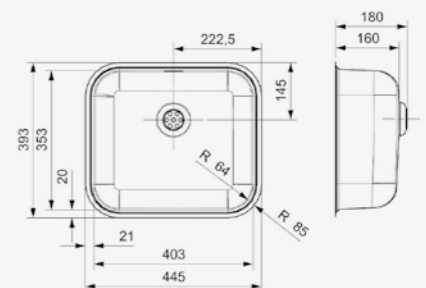

Bodem vrij
van naden
of randen

LE FOND EST EXEMPT DE
SOUDURES ET DE REBORDS