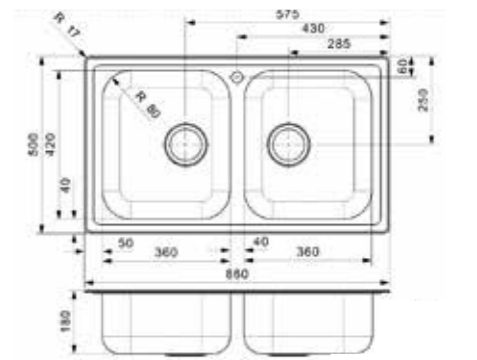

DIPLOMAT

20 LUX

Kastmaat Armoire 800 mm
Diepte Profondeur 180 + 180 mm
Afmeting spoelbak Dimensions cuve 360 x 420 + 360 x 420 mm
Totale afmeting Dimensions totales 860 x 500 mm

Popup R20357 apart verkrijgbaar
Popup R20357 vendu séparément

Artikelnummer /
Numéro d'article **R02230***
Prijs / Prix € 276,75

DIPLOMAT

30 ECO

Kastmaat Armoire 800 mm
Diepte Profondeur 160 + 160 mm
Afmeting spoelbak Dimensions cuve 360 x 420 + 360 x 420 mm
Totale afmeting Dimensions totales 1160 x 500 mm

Popup R22276 apart verkrijgbaar
Popup R22276 vendu séparément

Artikelnummer /
Numéro d'article **R21293**
Prijs / Prix € 281,96