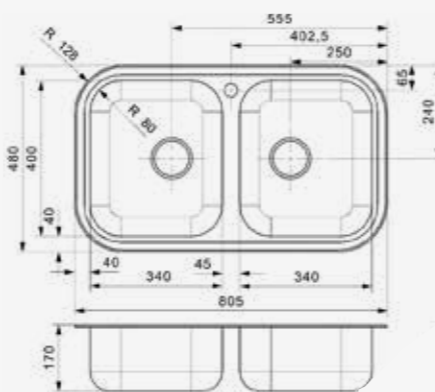

REGENT

2 0

Kastmaat Armoire 800 mm
Diepte Profondeur 170 + 170 mm
Afmeting spoelbak Dimensions cuve 340 x 400 + 340 x 400 mm
Totale afmeting Dimensions totales 805 x 480 mm

Popup R20357 apart verkrijgbaar
Popup R20357 vendu séparément

Artikelnummer /
Numéro d'article **R28568***
Prijs / Prix € 226,25

BETA

10 BAP

Kastmaat Armoire 450 mm
Diepte Profondeur 145 mm
Afmeting spoelbak Dimensions cuve 330 x 350 mm
Totale afmeting Dimensions totales 780 x 430 mm

Popup R22276 apart verkrijgbaar
Popup R22276 vendu séparément

Artikelnummer /
Numéro d'article **R16756**
Prijs / Prix € 164,54