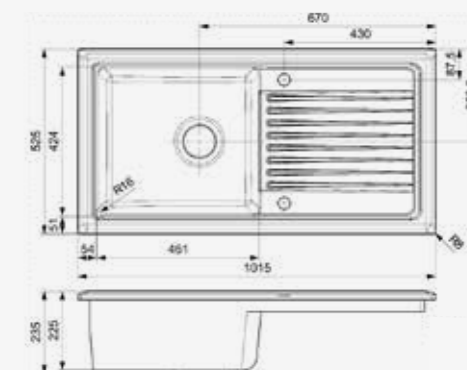

Artikelnummer /
Numéro d'article **R25567***
Prijs / Prix € 688,50

RL401 CB

Kastmaat Armoire 600 mm
Diepte Profondeur 227 + 155 mm
Afmeting spoelbak Dimensions cuve 327 x 413 + 164 x 272 mm
Totale afmeting Dimensions totales 1010 x 525 mm

Kraangaten voorbereid
Trous de robinetterie partiellement préparés