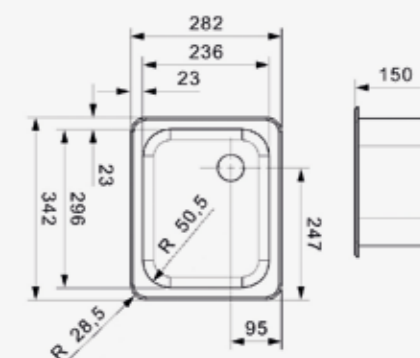

R18

2330 OSK

Kastmaat Armoire	400 mm
Diepte Profondeur	150 mm
Afmeting spoelbak Dimensions cuve	296 x 236 mm
Totale afmeting Dimensions totales	282 x 342 mm

Artikelnummer /
Numéro d'article **Ro0373**
Prijs / Prix € 188,24