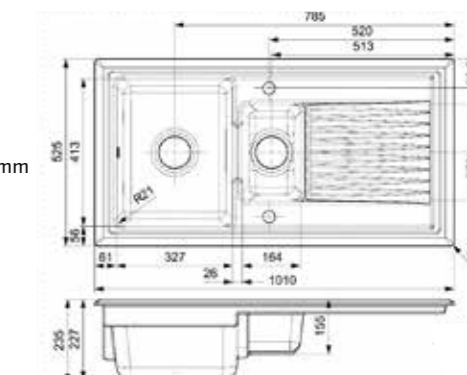

Artikelnummer /
Numéro d'article **R25550***
Prijs / Prix € 666,00

RL404 CB

Kastmaat Armoire 600 mm
Diepte Profondeur 227 mm
Afmeting spoelbak Dimensions cuve 447 x 408 mm
Totale afmeting Dimensions totales 1015 x 525 mm

Kraangaten voorbereid
Trous de robinetterie partiellement préparés