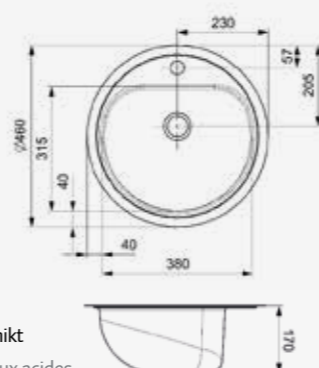

ATLANTIS

SP-CC (316)

Kastmaat Armoire	450 mm
Diepte Profondeur	170 mm
Afmeting spoelbak Dimensions cuve	380 x 315 mm
Totale afmeting Dimensions totales	460 mm

Artikelnummer /
Numéro d'article **R25451**
Prijs / Prix € 280,63

Spoelbak is zonder overloop | Bestand tegen zuren, zouten en chloor | Niet geschikt voor gebruik met standpijp | L'unité de rinçage n'a pas de trop-plein | Résistant aux acides, aux sels et au chlore | Ne convient pas pour une utilisation avec un tube de surverse