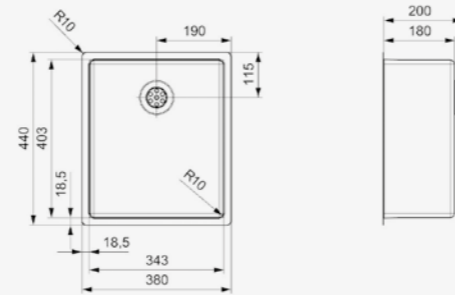

Aansprakelijkheid

Reginox stelt zich niet aansprakelijk voor beschadiging door montage of onjuist onderhoud.

Taille de l'armoire

Le choix de votre évier dépend de la taille du meuble dans lequel l'unité sera installée. Il existe différentes tailles d'armoires, allant de 40cm jusqu'à 100 cm.

34 X 40

Kastmaat Armoire	450 mm
Diepte Profondeur	180 mm
Afmeting spoelbak Dimensions cuve	343 x 403 mm
Totale afmeting Dimensions totales	380 x 440 mm

Artikelnummer /
Numéro d'article **R27820**
Prijs / Prix € 322,16