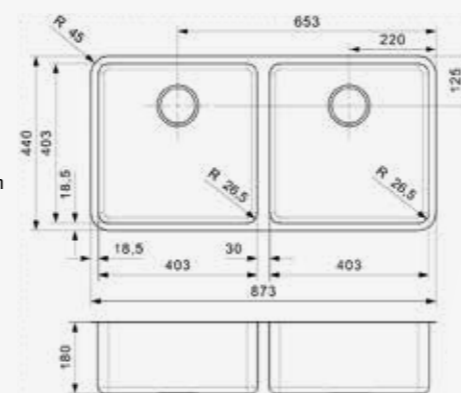

Artikelnummer /
Numéro d'article **R16596**
Prijs / Prix € 1431,89

Popup R35078 apart verkrijgbaar
Popup R35078 vendu séparément