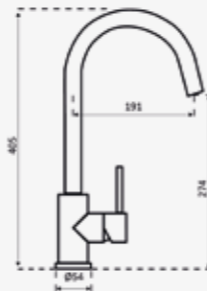

Prijs / Prix € 397,51

Messing | Eenhendel mengkraan
Laiton | Mélangeur à un levier

CANO

COPPER

Artikelnummer / Numéro d'article **R30493**

Prijs / Prix € 392,45

Geborsteld rvs | Eenhendel mengkraan
Acier inoxydable brossé | Mélangeur à un levier