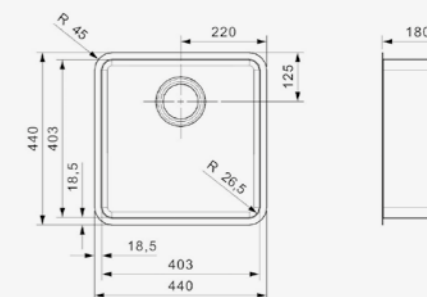

Artikelnummer /
Numéro d'article **R25949**
Prijs / Prix € 676,01

OHIO

40X40 MIDNIGHT SKY

Kastmaat Armoire 500 mm
Diepte Profondeur 180 mm
Afmeting spoelbak Dimensions cuve 403 x 403 mm
Totale afmeting Dimensions totales 440 x 440 mm

Popup R35078 apart verkrijgbaar
Popup R35078 vendu séparément