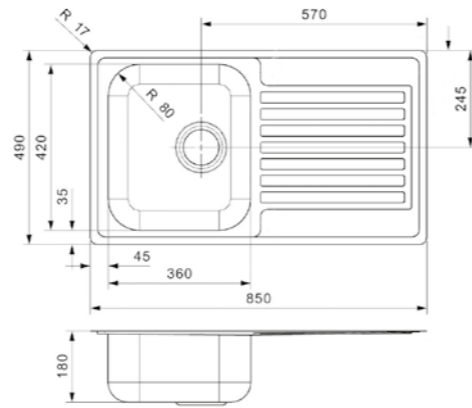

CENTURIO

L10

Kastmaat Armoire	500 mm
Diepte Profondeur	180 mm
Afmeting spoelbak Dimensions cuve	360 x 420 mm
Totale afmeting Dimensions totales	850 x 490 mm

Artikelnummer /
Numéro d'article **R19542**
Prijs / Prix € 296,07

Popup R22276 apart verkrijgbaar
Kraangat is optioneel | Spoelbak is omkeerbaar
Popup R22276 vendu séparément
Le trou pour le robinet est optionnel | L'évier est réversible