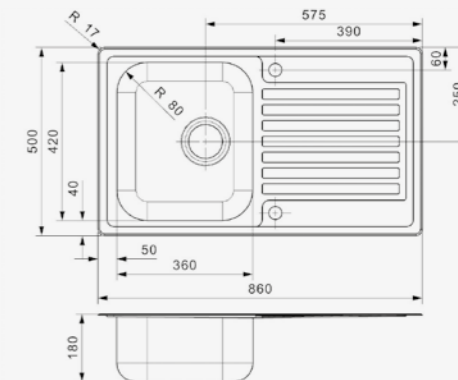

REGIDRAIN

Kastmaat Armoire 450 mm
Diepte Profondeur 145 mm
Afmeting spoelbak Dimensions cuve 340 x 400 mm
Totale afmeting Dimensions totales 595 x 470 mm

Popup R22276 apart verkrijgbaar
Popup R22276 vendu séparément

Artikelnummer /
Numéro d'article **R01929**
Prijs / Prix € 179,19