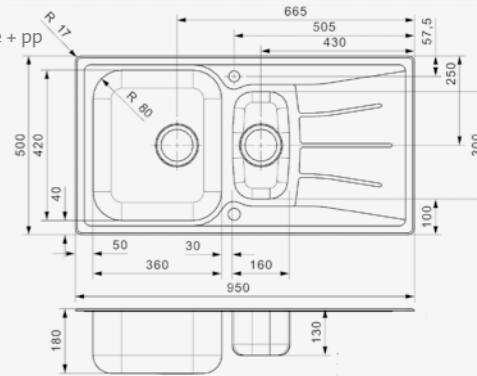

DIPLOMAT

1,5 LUX 2X KRAANGAT | trous pour la robinetterie + pp

Kastmaat Armoire 600 mm
Diepte Profondeur 180 + 130 mm
Afmeting spoelbak Dimensions cuve 360 x 420 + 160 x 300 mm
Totale afmeting Dimensions totales 950 x 500 mm

Inclusief popup R20357 | Voorzien van 2 kraangaten
Popup R20357 inclus | 2 trous pour la robinetterie inclus

Artikelnummer /
Numéro d'article **R03831***
Prijs / Prix € 391,00

DIPLOMAT

1,5 ECO

Kastmaat Armoire 600 mm
Diepte Profondeur 160 + 130 mm
Afmeting spoelbak Dimensions cuve 360 x 420 + 160 x 300 mm
Totale afmeting Dimensions totales 950 x 500 mm

Popup R22276 apart verkrijgbaar | Kraangat is optioneel
Spoelbak is omkeerbaar | Popup R22276 vendu séparément
Le trou pour le robinet est optionnel | L'évier est réversible

Artikelnummer /
Numéro d'article **R21224**
Prijs / Prix € 308,32