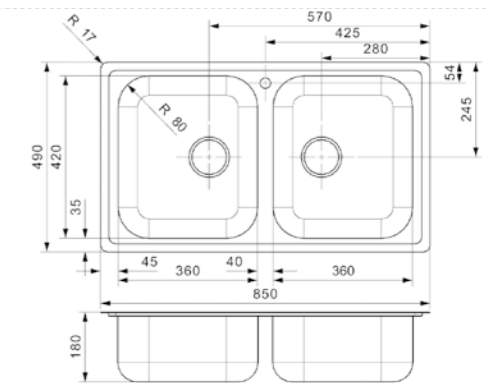

CENTURIO

L20

Kastmaat Armoire	800 mm
Diepte Profondeur	180 + 180 mm
Afmeting spoelbak Dimensions cuve	360 x 420 + 360 x 420 mm
Totale afmeting Dimensions totales	850 x 490 mm

Artikelnummer /
Numéro d'article **R21453**
Prijs / Prix € 426,53

Popup R20357 apart verkrijgbaar | Kraangat is optioneel
Popup R20357 vendu séparément
Le trou pour le robinet est optionnel