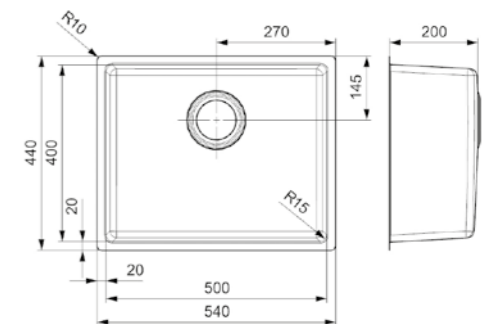

Fraai, flexibel
en **betaalbaar**

ATTRAYANT, FLEXIBLE
ET ABORDABLE