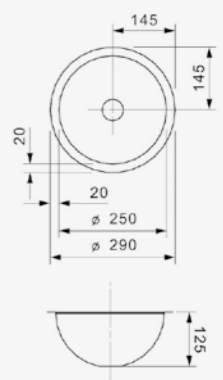

RIO

Kastmaat Armoire	300 mm
Diepte Profondeur	125 mm
Afmeting spoelbak Dimensions cuve	250 mm
Totale afmeting Dimensions totales	290 mm

Artikelnummer /
Numéro d'article **R00472**
Prijs / Prix € 201,29

Niet geschikt voor gebruik met standpijp
Ne convient pas pour une utilisation avec un tube de surverse