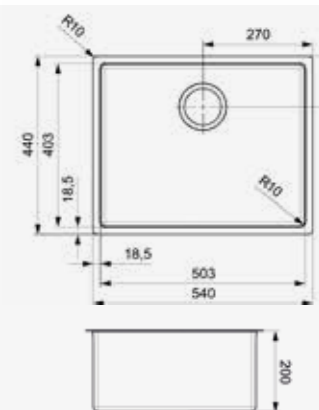

NEW YORK
50X40 KG-CC (304)
Kastmaat Armoire 600 mm
Diepte Profondeur 200 mm
Afmeting spoelbak Dimensions cuve 503 x 403 mm
Totale afmeting Dimensions totales 540 x 440 mm

Artikelnummer /
Numéro d'article **R34231**
Prijs / Prix € 465,67

Spoelbak is zonder overloop | Standpijp R26434 apart verkrijgbaar | L'unité de rinçage n'a pas de trop-plein
Tube de surverse R26434 vendu séparément