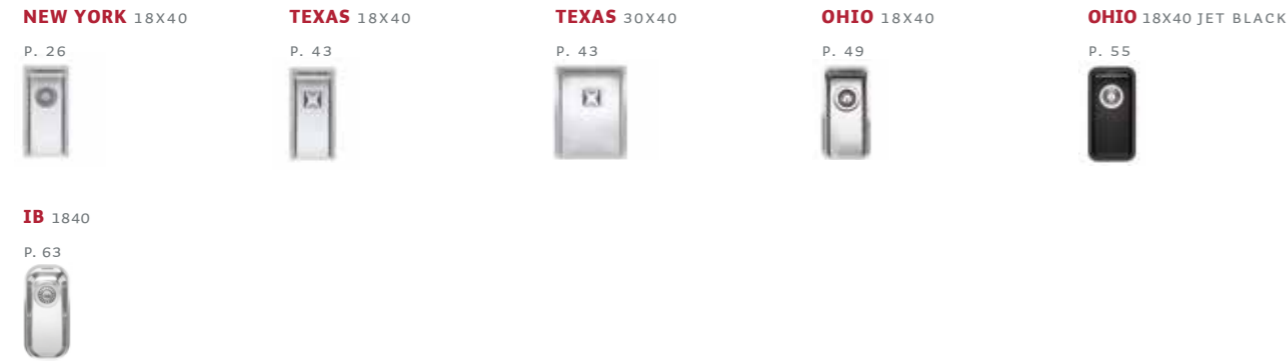

VLAKBOUW / VLAKOPBOUW / ONDERBOUW - Intégrée / Bord plat / Sous-structure

400 MM

450 MM

500 MM

600 MM

700 MM

800 MM

VLAKBOUW / VLAKOPBOUW / ONDERBOUW - Intégrée / Bord plat / Sous-structure 