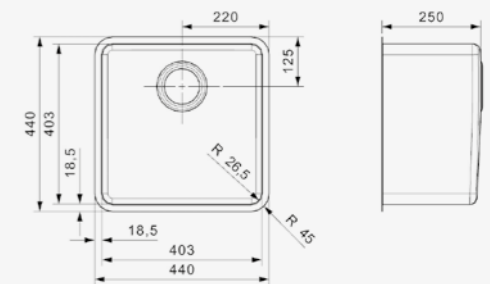

403 x 403 mm

Totale afmeting Dimensions totales

440 x 440 mm

Popup R35078 apart verkrijgbaar
Popup R35078 vendu séparément

Artikelnummer /
Numéro d'article **R19054**
Prijs / Prix € 813,93

KANSAS

50X40

Kastmaat Armoire