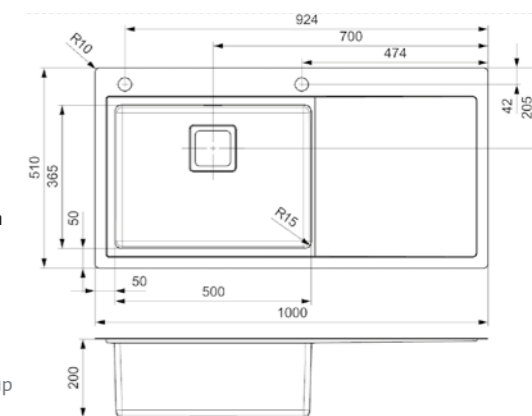

PHOENIX

50 LINKS | Gauche

Kastmaat Armoire 600 mm
Diepte Profondeur 200 mm
Afmeting spoelbak Dimensions cuve 500 x 365 mm
Totale afmeting Dimensions totales 1000 x 510 mm

Spoelbak met afdruipegedeelte, kraangat en popup
Evier avec zone d'égouttage, trou pour le robinet et popup