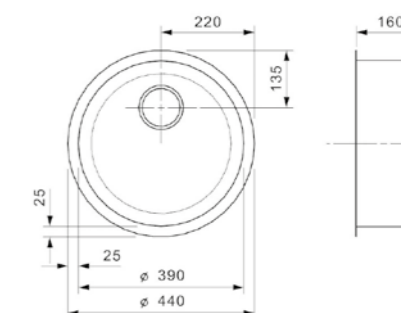

L18

390 OKG

Kastmaat Armoire	450 mm
Diepte Profondeur	160 mm
Afmeting spoelbak Dimensions cuve	390 mm
Totale afmeting Dimensions totales	440 mm

Popup R22276 apart verkrijgbaar
Popup R22276 vendu séparément