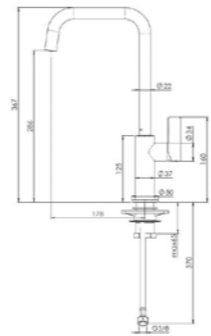

YAMPA

WIT | Blanche
Artikelnummer / Numéro d'article **R34781**
Prijs / Prix € 443,57

Eenhedel mengkraan
Mélangeur à un levier