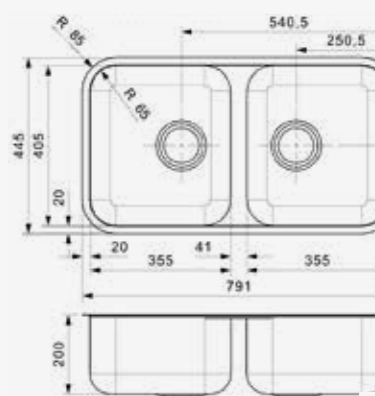

ELKE SPOELBAK
WORDT **MET PRECISIE EN**
ZORG GEPRODUCEERD

CHAQUE ÉVIER EST PRODUIT AVEC SOIN ET PRÉCISION