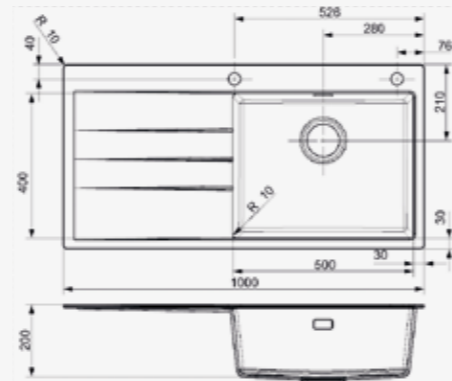

BLACK SILVERY
R33630

CAFFE SILVERY
R33647

GREY SILVERY
R33661

PURE WHITE
R33678