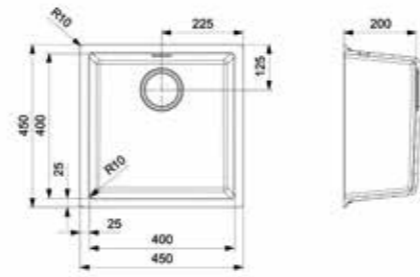

TEXEL 40
PURE BLACK

Kastmaat Armoire 500 mm
Diepte Profondeur 200 mm
Afmeting spoelbak Dimensions cuve 400 x 400 mm
Totale afmeting Dimensions totales 450 x 450 mm
Prijs Prix € 392,45