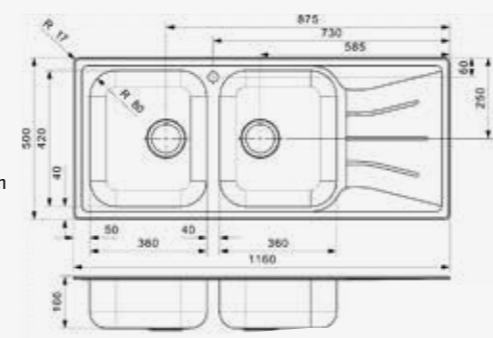

DIPLOMAT

10 LUX

Kastmaat Armoire 500 mm
Diepte Profondeur 180 mm
Afmeting spoelbak Dimensions cuve 360 x 420 mm
Totale afmeting Dimensions totales 860 x 500 mm

Popup R22276 apart verkrijgbaar
Popup R22276 vendu séparément

Artikelnummer /
Numéro d'article **R02216***
Prijs / Prix € 248,00

DIPLOMAT

10 ECO

Kastmaat Armoire 500 mm
Diepte Profondeur 160 mm
Afmeting spoelbak Dimensions cuve 360 x 420 mm
Totale afmeting Dimensions totales 860 x 500 mm

Popup R22276 apart verkrijgbaar | Kraangat is optioneel
Spoelbak is omkeerbaar | Popup R22276 vendu séparément
Le trou pour le robinet est optionnel | L'évier est réversible

Artikelnummer /
Numéro d'article **R21170**
Prijs / Prix € 213,00

DIPLOMAT

1,5 LUX 2X KRAANGAT | trous pour la robinetterie + pp

Kastmaat Armoire 600 mm
Diepte Profondeur 180 + 130 mm
Afmeting spoelbak Dimensions cuve 360 x 420 + 160 x 300 mm
Totale afmeting Dimensions totales 950 x 500 mm

Inclusief popup R20357 | Voorzien van 2 kraangaten
Popup R20357 inclus | 2 trous pour la robinetterie inclus

Artikelnummer /
Numéro d'article **R03831***
Prijs / Prix € 391,00

DIPLOMAT

1,5 ECO

Kastmaat Armoire 600 mm
Diepte Profondeur 160 + 130 mm
Afmeting spoelbak Dimensions cuve 360 x 420 + 160 x 300 mm
Totale afmeting Dimensions totales 950 x 500 mm

Popup R22276 apart verkrijgbaar | Kraangat is optioneel
Spoelbak is omkeerbaar | Popup R22276 vendu séparément
Le trou pour le robinet est optionnel | L'évier est réversible

Artikelnummer /
Numéro d'article **R21224**
Prijs / Prix € 308,32

DIPLOMAT

20 LUX

Kastmaat Armoire 800 mm
Diepte Profondeur 180 + 180 mm
Afmeting spoelbak Dimensions cuve 360 x 420 + 360 x 420 mm
Totale afmeting Dimensions totales 860 x 500 mm

Popup R20357 apart verkrijgbaar
Popup R20357 vendu séparément

Artikelnummer /
Numéro d'article **R02230***
Prijs / Prix € 276,75