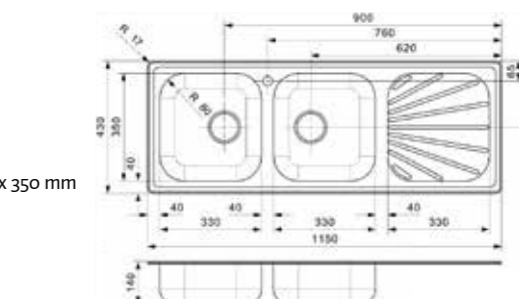

BETA

30 BAP

Kastmaat Armoire 800 mm
Diepte Profondeur 140 + 140 mm
Afmeting spoelbak Dimensions cuve 330 x 350 + 330 x 350 mm
Totale afmeting Dimensions totales 1150 x 430 mm

Popup R22276 apart verkrijgbaar
Popup R22276 vendu séparément

Artikelnummer /
Numéro d'article **R16770**
Prijs / Prix € 358,37

REGENT

3 0

Kastmaat Armoire 800 mm
Diepte Profondeur 170 + 170 mm
Afmeting spoelbak Dimensions cuve 340 x 400 + 340 x 400 mm
Totale afmeting Dimensions totales 1190 x 480 mm

Popup R22276 apart verkrijgbaar
Popup R22276 vendu séparément

Artikelnummer /
Numéro d'article **R27691***
Prijs / Prix € 350,25