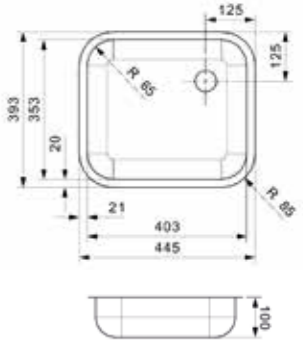

L18
4035 SK 10 CM DIEP (304) | 10 cm de profondeur

Kastmaat Armoire	450 mm
Diepte Profondeur	100 mm
Afmeting spoelbak Dimensions cuve	403 x 353 mm
Totale afmeting Dimensions totales	445 x 393 mm

Artikelnummer /
Numéro d'article **R32060**
Prijs / Prix € 184,25

Spoelbak is zonder overloop | Niet geschikt voor gebruik met standpijp | L'unité de rinçage n'a pas de trop-plein
Ne convient pas pour une utilisation avec un tube de surverse