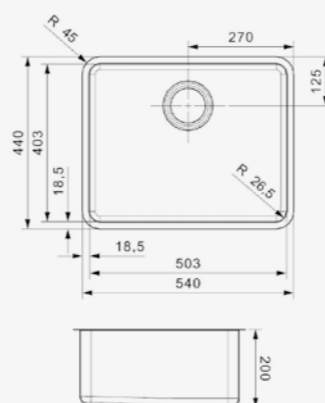

OHIO

80X42 JET BLACK

Kastmaat Armoire	900 mm
Diepte Profondeur	220 mm
Afmeting spoelbak Dimensions cuve	803 x 423 mm
Totale afmeting Dimensions totales	840 x 460 mm

Popup R35078 apart verkrijgbaar
Popup R35078 vendu séparément

Artikelnummer /
Numéro d'article **R32688**
Prijs / Prix € 1017,87