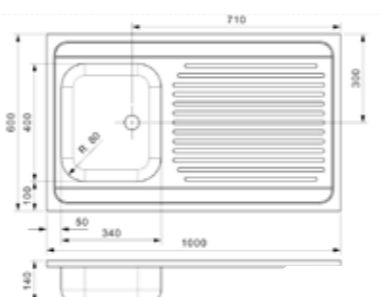

LAY-ON 100 x 60

Diepte Profondeur 140 mm

Levertijd en minimale afname hoeveelheid 25
Délai de livraison et quantité minimale 25