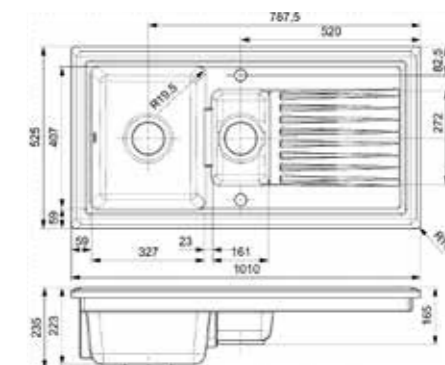

Artikelnummer /
Numéro d'article **R23907**
Prijs / Prix € 546,35

RL304 CW

Kastmaat Armoire 600 mm
Diepte Profondeur 225 mm
Afmeting spoelbak Dimensions cuve 461 x 424 mm
Totale afmeting Dimensions totales 1015 x 525 mm

Kraangaten voorbereid
Trous de robinetterie partiellement préparés