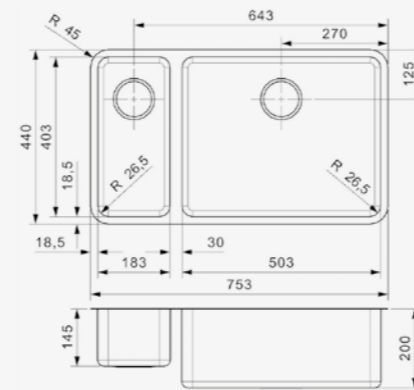

183 x 403 + 503 x 403 mm

Totale afmeting Dimensions totales

753 x 440 mm

Artikelnummer /
Numéro d'article **R15704**
Prijs / Prix € 1281,20

Popup R35078 apart verkrijgbaar
Popup R35078 vendu séparément

**OHIO**