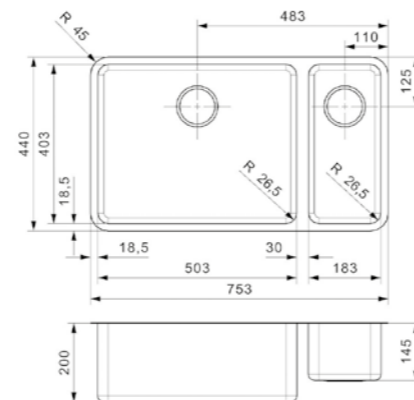

183 x 403 + 503 x 403 mm

Totale afmeting Dimensions totales

753 x 440 mm

Artikelnummer /
Numéro d'article **R15704**
Prijs / Prix € 1281,20

Popup R35078 apart verkrijgbaar
Popup R35078 vendu séparément

**OHIO**

50X40 TAPWING

Kastmaat Armoire

600 mm

Diepte Profondeur

200 mm

Afmeting spoelbak Dimensions cuve

503 x 403 mm

Totale afmeting Dimensions totales

200 + 145 mm

Afmeting spoelbak Dimensions cuve

503 x 403 + 183 x 403 mm

Totale afmeting Dimensions totales

753 x 440 mm

Artikelnummer /
Numéro d'article **R15711**
Prijs / Prix € 1281,20

Popup R35078 apart verkrijgbaar
Popup R35078 vendu séparément