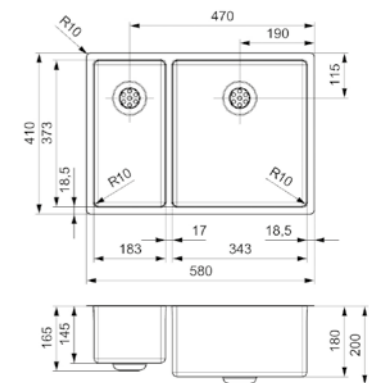

NEW JERSEY

18X37+34X37
Kastmaat Armoire 600 mm
Diepte Profondeur 145 + 180 mm
Afmeting spoelbak Dimensions cuve 183 x 373 + 343 x 373 mm
Totale afmeting Dimensions totales 580 x 410 mm

Comfort plug | 10 mm radius | Popup R35085 apart verkrijgbaar
Bouchon de confort | Rayon de 10 mm
Popup R35085 vendu séparément