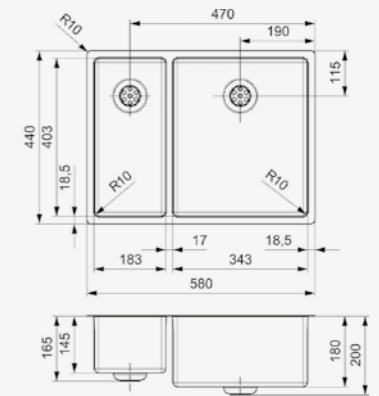

NEW YORK

18 X 40 + 34 X 40

Kastmaat Armoire	600 mm
Diepte Profondeur	145 + 180 mm
Afmeting spoelbak Dimensions cuve	183 x 403 + 343 x 403 mm
Totale afmeting Dimensions totales	580 x 440 mm

Artikelnummer /
Numéro d'article **R27844**
Prijs / Prix € 660,57

Comfort plug | 10 mm radius | Popup R35085 apart verkrijgbaar - Bouchon de confort | Rayon de 10 mm
Popup R35085 vendu séparément