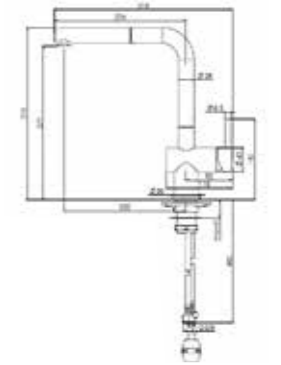

CEDAR

CHROOM | Chrome
Artikelnummer / Numéro d'article
Prijs / Prix

R31636
€ 351,72

Eenhedel mengkraan | Pull-out mogelijkheid
Mélangeur à un levier | Possibilité de Pull-out

LEVISA

CHROOM | Chrome
Artikelnummer / Numéro d'article
Prijs / Prix

R31629
€ 239,89

Eenhedel mengkraan
Mélangeur à un levier