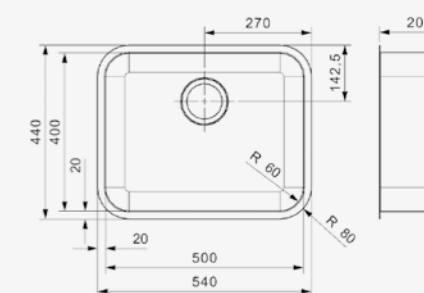

AANTREKKELIJK QUA DESIGN EN PRIJS

DESIGN ET PRIX INTÉRESSANTS

De IB serie van Reginox heeft als grote voordeel de aantrekkelijke prijsstelling en elegante vormgeving. Verkrijgbaar als normale variant, maar ook als clean & care spoelbak (in 316 staal, zonder overloop) is deze serie geliefd in de projectenmarkt en in te bouwen als vlakbouw, vlakopbouw en onderbouw. De horizontale spijltjes overloop maakt het design compleet.

La série IB de Reginox présente le grand avantage d'avoir un tarif avantageux et un design élégant. Disponible en version classique, mais aussi en tant qu'évier Clean & Care (en acier 316 sans trop-plein), cette série est particulièrement appréciée sur le marché des projets et permet un montage intégré, à bord plat et en sous-structure. Le trop-plein à barres horizontales apporte la touche finale au design.

Artikelnummer /
Numéro d'article **R23785**
Prijs / Prix € 211,40

IB

1840

Kastmaat Armoire 400 mm
Diepte Profondeur 130 mm
Afmeting spoelbak Dimensions cuve 180 x 400 mm
Totale afmeting Dimensions totales 220 x 440 mm

Popup R35078 apart verkrijgbaar
Popup R35078 vendu séparément

Artikelnummer /
Numéro d'article **R32015**
Prijs / Prix € 291,54

IB

4040

Kastmaat Armoire 500 mm
Diepte Profondeur 180 mm
Afmeting spoelbak Dimensions cuve 400 x 400 mm
Totale afmeting Dimensions totales 440 x 440 mm

Popup R35078 apart verkrijgbaar
Popup R35078 vendu séparément

Artikelnummer /
Numéro d'article **R32022**
Prijs / Prix € 333,35

IB

5040

Kastmaat Armoire 600 mm
Diepte Profondeur 200 mm
Afmeting spoelbak Dimensions cuve 500 x 400 mm
Totale afmeting Dimensions totales 540 x 440 mm

Popup R35078 apart verkrijgbaar
Popup R35078 vendu séparément