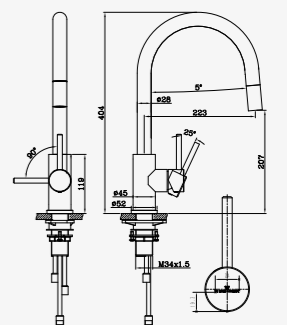

HURON

RVS | Acier Inoxydable
Artikelnummer / Numéro d'article **R34576**
Prijs / Prix € 268,91

Geborsteld rvs | Eenhendel mengkraan | Pull-out mogelijkheid
Acier inoxydable brossé | Mélangeur à un levier | Possibilité de Pull-out