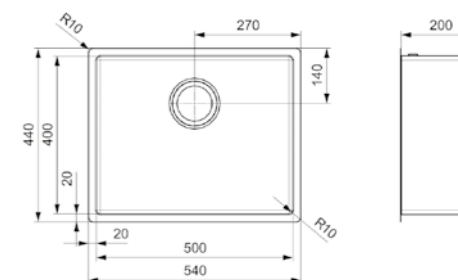

Un rayon de 10 mm / La
technique PVD / 200 mm
de profondeur

Kleurafwijking per artikel is mogelijk - Une variation de couleur par élément est possible

MIAMI
40X40 COPPER

Kastmaat Armoire 500 mm
 Diepte Profondeur 200 mm
 Afmeting spoelbak Dimensions cuve 400 x 400 mm
 Totale afmeting Dimensions totales 440 x 440 mm

Artikelnummer /
 Numéro d'article **R30707**
 Prijs / Prix € 716,00

PVD-techniek | 10 mm radius | 200 mm diepte
 Technique PVD | Rayon de 10 mm | Profondeur de 200 mm

MIAMI
50X40 COPPER

Kastmaat Armoire 600 mm
 Diepte Profondeur 200 mm
 Afmeting spoelbak Dimensions cuve 500 x 400 mm
 Totale afmeting Dimensions totales 540 x 440 mm

Artikelnummer /
 Numéro d'article **R30738**
 Prijs / Prix € 754,25

PVD-techniek | 10 mm radius | 200 mm diepte
 Technique PVD | Rayon de 10 mm | Profondeur de 200 mm

MIAMI
40X40 GOLD

Kastmaat Armoire 500 mm
 Diepte Profondeur 200 mm
 Afmeting spoelbak Dimensions cuve 400 x 400 mm
 Totale afmeting Dimensions totales 440 x 440 mm