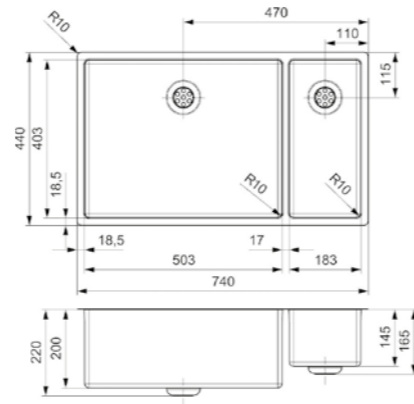

NEW YORK

50X40+18X40

Kastmaat Armoire 800 mm
Diepte Profondeur 200 + 145 mm
Afmeting spoelbak Dimensions cuve 503 x 403 + 183 x 403 mm
Totale afmeting Dimensions totales 740 x 440 mm

Comfort plug | 10 mm radius | Popup R35085 apart verkrijgbaar - Bouchon de confort | Rayon de 10 mm
Popup R35085 vendu séparément

NEW YORK

40X40 OKG

Kastmaat Armoire 500 mm
Diepte Profondeur 180 mm
Afmeting spoelbak Dimensions cuve 403 x 403 mm
Totale afmeting Dimensions totales 440 x 440 mm

10 mm radius | Standaard afvoergat 3.5" | Popup R35078 apart verkrijgbaar - Rayon de 10 mm | Bonde de 3.5"
Popup R35078 vendu séparément

Artikelnummer /
Numéro d'article **R27837**
Prijs / Prix € 807,54

Artikelnummer /
Numéro d'article **R28124**
Prijs / Prix € 331,75

NEW YORK

34X40+34X40

Kastmaat Armoire 800 mm
Diepte Profondeur 180 + 180 mm
Afmeting spoelbak Dimensions cuve 343 x 403 + 343 x 403 mm
Totale afmeting Dimensions totales 740 x 440 mm

Comfort plug | 10 mm radius | Popup R35085 apart verkrijgbaar - Bouchon de confort | Rayon de 10 mm
Popup R35085 vendu séparément

NEW YORK

50X40 OKG

Kastmaat Armoire 600 mm
Diepte Profondeur 200 mm
Afmeting spoelbak Dimensions cuve 503 x 403 mm
Totale afmeting Dimensions totales 540 x 440 mm

10 mm radius | Standaard afvoergat 3.5" | Popup R35078 apart verkrijgbaar - Rayon de 10 mm | Bonde de 3.5"
Popup R35078 vendu séparément

Artikelnummer /
Numéro d'article **R28223**
Prijs / Prix € 771,86

Artikelnummer /
Numéro d'article **R28131**
Prijs / Prix € 351,72

NEW YORK

40X40+40X40

Kastmaat Armoire 900 mm
Diepte Profondeur 180 + 180 mm
Afmeting spoelbak Dimensions cuve 403 x 403 + 403 x 403 mm
Totale afmeting Dimensions totales 860 x 440 mm

Comfort plug | 10 mm radius | Popup R35085 apart verkrijgbaar - Bouchon de confort | Rayon de 10 mm
Popup R35085 vendu séparément

NEW YORK

72X40 OKG