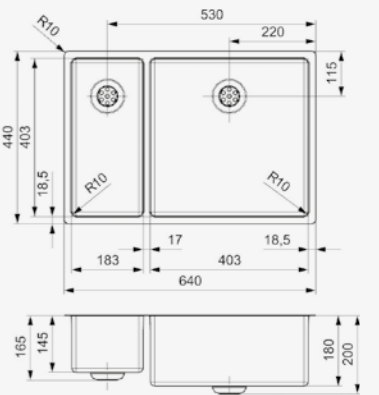

Artikelnummer /
Numéro d'article **R27868**
Prijs / Prix € 771,86

Comfort plug | 10 mm radius | Popup R35085 apart verkrijgbaar - Bouchon de confort | Rayon de 10 mm
Popup R35085 vendu séparément