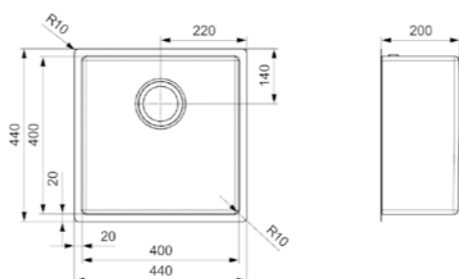

Artikelnummer /
 Numéro d'article **R30707**
 Prijs / Prix € 716,00

PVD-techniek | 10 mm radius | 200 mm diepte
 Technique PVD | Rayon de 10 mm | Profondeur de 200 mm

MIAMI
50X40 COPPER

Kastmaat Armoire 600 mm
 Diepte Profondeur 200 mm
 Afmeting spoelbak Dimensions cuve 500 x 400 mm
 Totale afmeting Dimensions totales 540 x 440 mm

Artikelnummer /
 Numéro d'article **R30738**
 Prijs / Prix € 754,25

PVD-techniek | 10 mm radius | 200 mm diepte
 Technique PVD | Rayon de 10 mm | Profondeur de 200 mm

MIAMI
40X40 GOLD

Kastmaat Armoire 500 mm
 Diepte Profondeur 200 mm
 Afmeting spoelbak Dimensions cuve 400 x 400 mm
 Totale afmeting Dimensions totales 440 x 440 mm

Artikelnummer /
 Numéro d'article **R30714**
 Prijs / Prix € 716,00

PVD-techniek | 10 mm radius | 200 mm diepte
 Technique PVD | Rayon de 10 mm | Profondeur de 200 mm

MIAMI
50X40 GOLD

Kastmaat Armoire 600 mm
 Diepte Profondeur 200 mm
 Afmeting spoelbak Dimensions cuve 500 x 400 mm
 Totale afmeting Dimensions totales 540 x 440 mm

Artikelnummer /
 Numéro d'article **R30745**
 Prijs / Prix € 754,25

PVD-techniek | 10 mm radius | 200 mm diepte
 Technique PVD | Rayon de 10 mm | Profondeur de 200 mm

MIAMI
40X40 GUN METAL

Kastmaat Armoire 500 mm
 Diepte Profondeur 200 mm
 Afmeting spoelbak Dimensions cuve 400 x 400 mm
 Totale afmeting Dimensions totales 440 x 440 mm