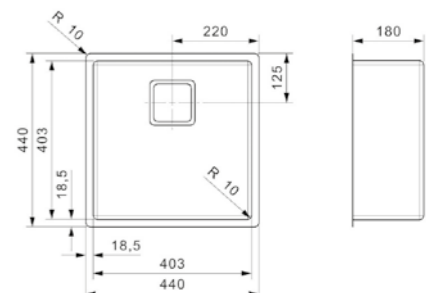

Artikelnummer /
Numéro d'article **R28032**
Prijs / Prix € 702,10

TEXAS

50 X 40

Kastmaat Armoire 600 mm
Diepte Profondeur 200 mm
Afmeting spoelbak Dimensions cuve 503 x 403 mm
Totale afmeting Dimensions totales 540 x 440 mm

Popup R22320 apart verkrijgbaar
Popup R22320 vendu séparément