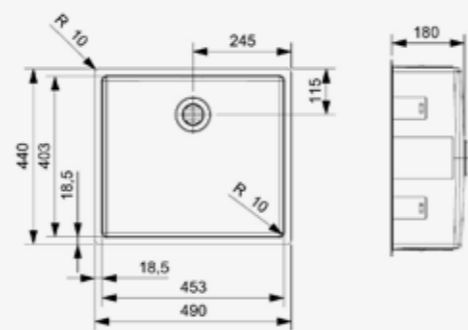

45 X 40

Kastmaat Armoire	600 mm
Diepte Profondeur	180 mm
Afmeting spoelbak Dimensions cuve	453 x 403 mm
Totale afmeting Dimensions totales	490 x 440 mm

Artikelnummer /
Numéro d'article **R35528**
Prijs / Prix € 360,24