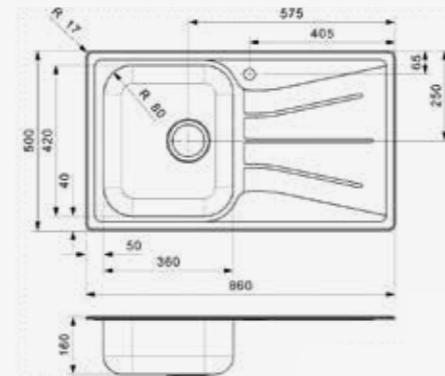

DIPLOMAT

10 LUX

Kastmaat Armoire 500 mm
Diepte Profondeur 180 mm
Afmeting spoelbak Dimensions cuve 360 x 420 mm
Totale afmeting Dimensions totales 860 x 500 mm

Popup R22276 apart verkrijgbaar
Popup R22276 vendu séparément

Artikelnummer /
Numéro d'article **R02216***
Prijs / Prix € 248,00

DIPLOMAT

10 ECO

Kastmaat Armoire 500 mm
Diepte Profondeur 160 mm
Afmeting spoelbak Dimensions cuve 360 x 420 mm
Totale afmeting Dimensions totales 860 x 500 mm

Popup R22276 apart verkrijgbaar | Kraangat is optioneel
Spoelbak is omkeerbaar | Popup R22276 vendu séparément
Le trou pour le robinet est optionnel | L'évier est réversible

Artikelnummer /
Numéro d'article **R21170**
Prijs / Prix € 213,00

DIPLOMAT

1,5 LUX 2X KRAANGAT | trous pour la robinetterie + pp

Kastmaat Armoire 600 mm
Diepte Profondeur 180 + 130 mm
Afmeting spoelbak Dimensions cuve 360 x 420 + 160 x 300 mm
Totale afmeting Dimensions totales 950 x 500 mm

Inclusief popup R20357 | Voorzien van 2 kraangaten
Popup R20357 inclus | 2 trous pour la robinetterie inclus

Artikelnummer /
Numéro d'article **R03831***
Prijs / Prix € 391,00

DIPLOMAT

1,5 ECO

Kastmaat Armoire 600 mm
Diepte Profondeur 160 + 130 mm
Afmeting spoelbak Dimensions cuve 360 x 420 + 160 x 300 mm
Totale afmeting Dimensions totales 950 x 500 mm

Popup R22276 apart verkrijgbaar | Kraangat is optioneel
Spoelbak is omkeerbaar | Popup R22276 vendu séparément
Le trou pour le robinet est optionnel | L'évier est réversible

Artikelnummer /
Numéro d'article **R21224**
Prijs / Prix € 308,32

DIPLOMAT

20 LUX

Kastmaat Armoire 800 mm
Diepte Profondeur 180 + 180 mm
Afmeting spoelbak Dimensions cuve 360 x 420 + 360 x 420 mm
Totale afmeting Dimensions totales 860 x 500 mm

Popup R20357 apart verkrijgbaar
Popup R20357 vendu séparément

Artikelnummer /
Numéro d'article **R02230***
Prijs / Prix € 276,75