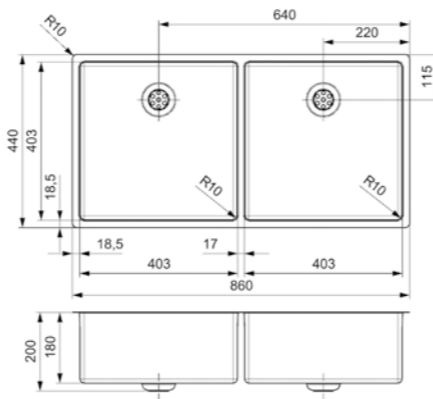

NEW YORK

40X40+40X40

Kastmaat Armoire 900 mm
Diepte Profondeur 180 + 180 mm
Afmeting spoelbak Dimensions cuve 403 x 403 + 403 x 403 mm
Totale afmeting Dimensions totales 860 x 440 mm

Comfort plug | 10 mm radius | Popup R35085 apart verkrijgbaar - Bouchon de confort | Rayon de 10 mm
Popup R35085 vendu séparément

NEW YORK

72X40 OKG

Kastmaat Armoire 800 mm
Diepte Profondeur 220 mm
Afmeting spoelbak Dimensions cuve 723 x 403 mm
Totale afmeting Dimensions totales 760 x 440 mm

10 mm radius | Standaard afvoergat 3.5" | Popup R35078 apart verkrijgbaar - Rayon de 10 mm | Bonde de 3.5"
Popup R35078 vendu séparément