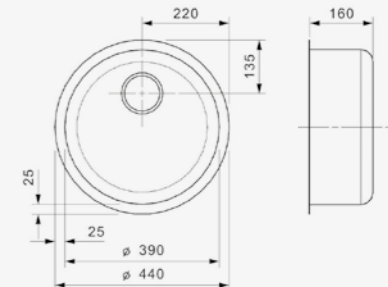

L18

390 KG-CC (304)

Kastmaat Armoire	450 mm
Diepte Profondeur	160 mm
Afmeting spoelbak Dimensions cuve	390 mm
Totale afmeting Dimensions totales	440 mm