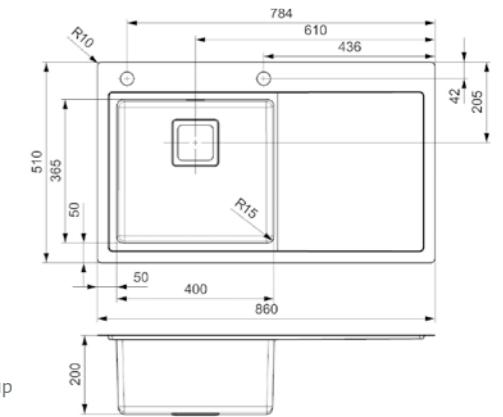

PHOENIX

40 LINKS | Gauche

Kastmaat Armoire 500 mm
Diepte Profondeur 200 mm
Afmeting spoelbak Dimensions cuve 400 x 365 mm
Totale afmeting Dimensions totales 860 x 510 mm

Spoelbak met afdruipegedeelte, kraangat en popup
Evier avec zone d'égouttage, trou pour le robinet et popup