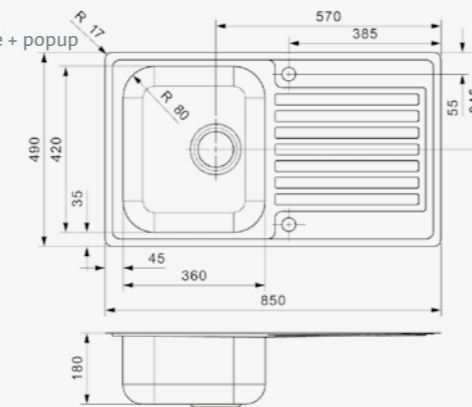

CENTURIO

L10 2X KRAANGAT | trous pour la robinetterie + popup

Kastmaat Armoire	600 mm
Diepte Profondeur	180 mm
Afmeting spoelbak Dimensions cuve	360 x 420 mm
Totale afmeting Dimensions totales	850 x 490 mm

Artikelnummer /
Numéro d'article **R19559**
Prijs / Prix € 390,86

Inclusief popup R22276 | Voorzien van 2 kraangaten
Popup R22276 inclus | 2 trous pour la robinetterie inclus