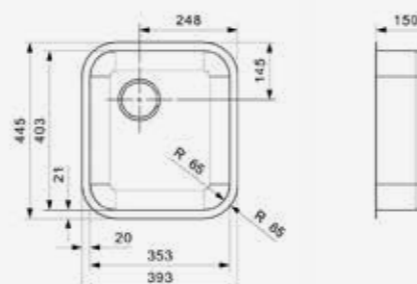

L18

4035 OKG WOKZ

Kastmaat Armoire	450 mm
Diepte Profondeur	150 mm
Afmeting spoelbak Dimensions cuve	353 x 403 mm
Totale afmeting Dimensions totales	393 x 445 mm