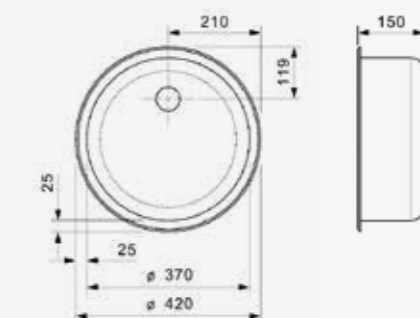

R18

370 OSP

Kastmaat Armoire	450 mm
Diepte Profondeur	150 mm
Afmeting spoelbak Dimensions cuve	370 mm
Totale afmeting Dimensions totales	420 mm