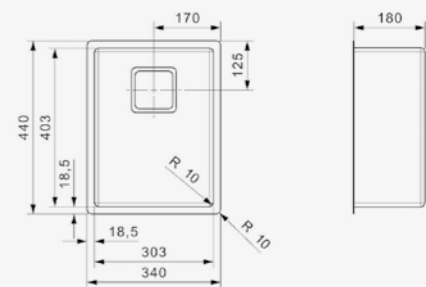

TEXAS

30 X 40

Kastmaat Armoire 400 mm
Diepte Profondeur 180 mm
Afmeting spoelbak Dimensions cuve 303 x 403 mm
Totale afmeting Dimensions totales 340 x 440 mm

Popup R22320 apart verkrijgbaar
Popup R22320 vendu séparément

Artikelnummer /
Numéro d'article **R28025**
Prijs / Prix € 622,76

TEXAS

40 X 40

Kastmaat Armoire 500 mm
Diepte Profondeur 180 mm
Afmeting spoelbak Dimensions cuve 403 x 403 mm
Totale afmeting Dimensions totales 440 x 440 mm

Popup R22320 apart verkrijgbaar
Popup R22320 vendu séparément