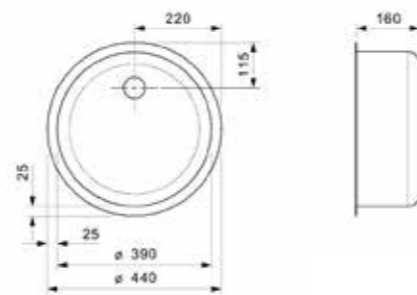

L18

390 OSK

Kastmaat Armoire	450 mm
Diepte Profondeur	160 mm
Afmeting spoelbak Dimensions cuve	390 mm
Totale afmeting Dimensions totales	440 mm