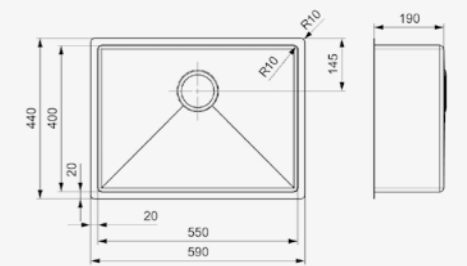

Florida staat voor comfort zonder franje. Op een relaxte manier genieten van de mooie dingen in het leven. Die flair ziet u terug in de Florida spoelbak van Reginox. Met zijn elegante design een stijlvolle aanwinst voor elke keuken. Tevens is de Florida met een diepte van 190 mm ook nog eens uiterst praktisch in het gebruik.

La ligne Florida est synonyme de confort sans fioriture. Profitez des belles choses de la vie de manière détendue. Vous retrouvez ce flair dans l'évier de la ligne Florida de Reginox. Avec son design élégant, il est un ajout stylé à toute cuisine. La ligne Florida, qui a une profondeur de 190 mm est également extrêmement pratique à utiliser.