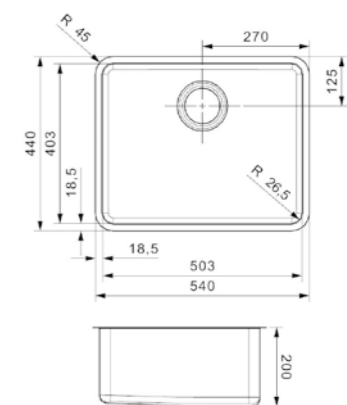

OHIO

50 X 40

Kastmaat Armoire 600 mm

Diepte Profondeur 200 mm

Afmeting spoelbak Dimensions cuve 503 x 403 mm

Totale afmeting Dimensions totales 540 x 440 mm

Popup R35078 apart verkrijgbaar
Popup R35078 vendu séparément