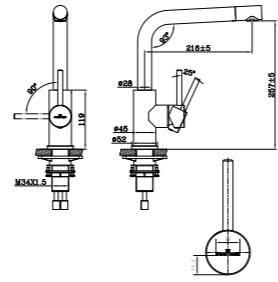

SOMO

RVS | Acier Inoxydable
Artikelnummer / Numéro d'article **R34569**
Prijs / Prix € 247,35

Geborsteld rvs | Eenhendel mengkraan
Acier inoxydable brossé | Mélangeur à un levier

FLINT

COPPER ROSE
Artikelnummer / Numéro d'article **R36006**
Prijs / Prix € 503,48

Messing | Eenhendel mengkraan | Pull-out mogelijkheid
Laiton | Mélangeur à un levier | Possibilité de Pull-out

LOGAN

RVS | Acier Inoxydable
Artikelnummer / Numéro d'article **R31797**
Prijs / Prix € 200,22

Geborsteld rvs | Eenhendel mengkraan
Acier inoxydable brossé | Mélangeur à un levier

FLINT

GOLD FLAX
Artikelnummer / Numéro d'article **R36013**
Prijs / Prix € 503,48

Messing | Eenhendel mengkraan | Pull-out mogelijkheid
Laiton | Mélangeur à un levier | Possibilité de Pull-out

CEDAR

COPPER ROSE
Artikelnummer / Numéro d'article **R35979**
Prijs / Prix € 503,48

Messing | Eenhendel mengkraan | Pull-out mogelijkheid
Laiton | Mélangeur à un levier | Possibilité de Pull-out

FLINT

GUN METAL SILVER
Artikelnummer / Numéro d'article **R35993**
Prijs / Prix € 503,48

Messing | Eenhendel mengkraan | Pull-out mogelijkheid
Laiton | Mélangeur à un levier | Possibilité de Pull-out

CEDAR

GOLD FLAX
Artikelnummer / Numéro d'article **R35986**
Prijs / Prix € 503,48

Messing | Eenhendel mengkraan | Pull-out mogelijkheid
Laiton | Mélangeur à un levier | Possibilité de Pull-out

CRYSTAL

COPPER
Artikelnummer / Numéro d'article **R30523**
Prijs / Prix € 392,45

Geborsteld rvs | Eenhendel mengkraan
Acier inoxydable brossé | Mélangeur à un levier

CEDAR

GUN METAL SILVER
Artikelnummer / Numéro d'article **R35962**
Prijs / Prix € 503,48

Messing | Eenhendel mengkraan | Pull-out mogelijkheid
Laiton | Mélangeur à un levier | Possibilité de Pull-out

CRYSTAL

GOLD
Artikelnummer / Numéro d'article **R30530**
Prijs / Prix € 392,45