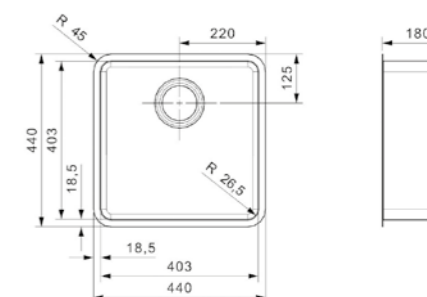

Artikelnummer /
Numéro d'article **R32718**
Prijs / Prix € 744,70

OHIO

50X40 JET BLACK

Kastmaat Armoire 600 mm
Diepte Profondeur 200 mm
Afmeting spoelbak Dimensions cuve 503 x 403 mm
Totale afmeting Dimensions totales 540 x 440 mm

Popup R35078 apart verkrijgbaar
Popup R35078 vendu séparément