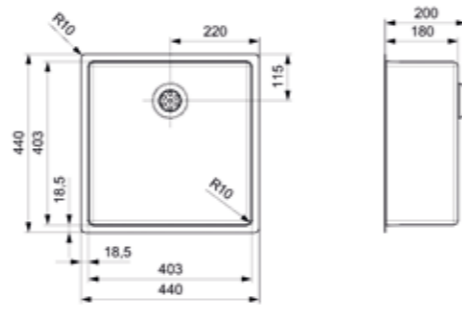

Kleurafwijking per artikel is mogelijk - Une variation de couleur par élément est possible

NEW YORK

40X40 COPPER ROSE

Kastmaat Armoire 500 mm
 Diepte Profondeur 180 mm
 Afmeting spoelbak Dimensions cuve 403 x 403 mm
 Totale afmeting Dimensions totales 440 x 440 mm