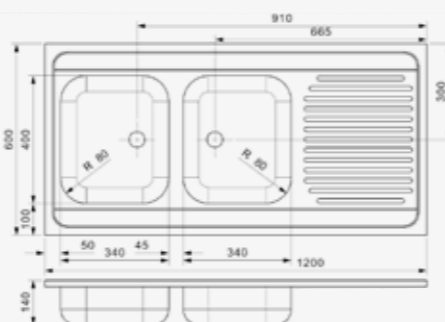

LAY-ON

Lay-ons van Reginox zijn zeer handig. De geïntegreerde combinatie van werkblad en spoelbak past direct in een klein keukenblok. Daarom is er geen aangrenzend werkblad nodig. Alle lay-ons zijn omkeerbaar.

Les lay-ons de reginox sont très pratiques. Le lay-on est un plan de travail avec un évier intégré. Toute la gamme est réversible. Le montage est simple : il est posé directement sur le meuble de cuisine.

LAY-ON 100 x 50

Diepte Profondeur 140 mm

Levertijd en minimale afname hoeveelheid 25
Délai de livraison et quantité minimale 25

Artikelnummer /
Numéro d'article **R03640**
Prijs / Prix € 144,31

LAY-ON 100 x 60

Diepte Profondeur 140 mm

Levertijd en minimale afname hoeveelheid 25
Délai de livraison et quantité minimale 25

Artikelnummer /
Numéro d'article **R0196**
Prijs / Prix € 174,66

LAY-ON 120 x 60

Diepte Profondeur 140 + 140 mm

Levertijd en minimale afname hoeveelheid 25
Délai de livraison et quantité minimale 25

Artikelnummer /
Numéro d'article **R03572**
Prijs / Prix € 220,99