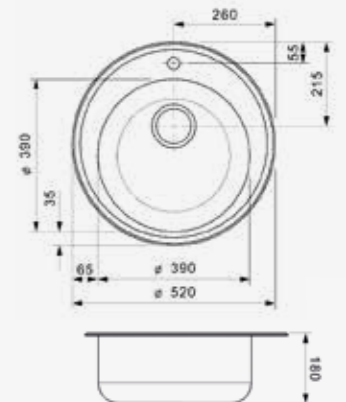

MOSCOW
KG-CC (304)

Kastmaat Armoire	450 mm
Diepte Profondeur	180 mm
Afmeting spoelbak Dimensions cuve	390 mm
Totale afmeting Dimensions totales	520 mm

Artikelnummer /
Numéro d'article **R02810**
Prijs / Prix € 204,48

Spoelbak is zonder overloop | Standpijp R26434
apart verkrijgbaar | L'unité de rinçage n'a pas de trop-plein
Tube de surverse R26434 vendu séparément