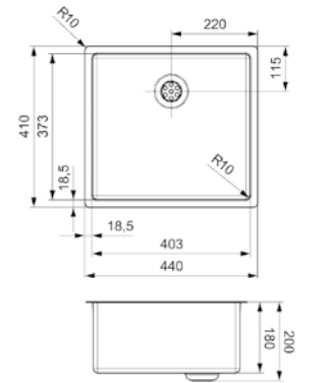

NEW JERSEY

40X37
Kastmaat Armoire 500 mm
Diepte Profondeur 180 mm
Afmeting spoelbak Dimensions cuve 403 x 373 mm
Totale afmeting Dimensions totales 440 x 410 mm

Comfort plug | 10 mm radius | Popup R35085 apart verkrijgbaar
Bouchon de confort | Rayon de 10 mm
Popup R35085 vendu séparément