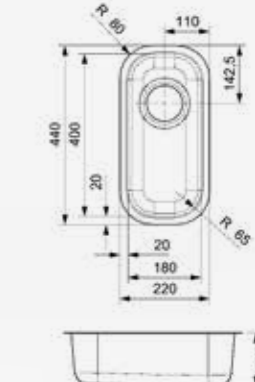

IB

1840-CC (304)

Kastmaat Armoire	400 mm
Diepte Profondeur	130 mm
Afmeting spoelbak Dimensions cuve	180 x 400 mm
Totale afmeting Dimensions totales	220 x 440 mm