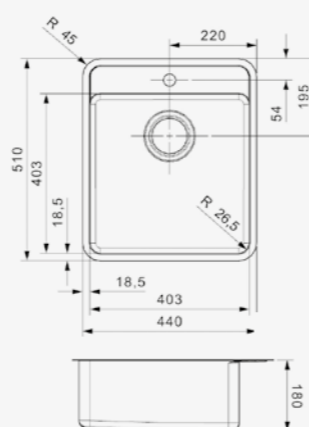

**HOOG-
WAARDIGE
UITSTRALING**

un look de
qualité