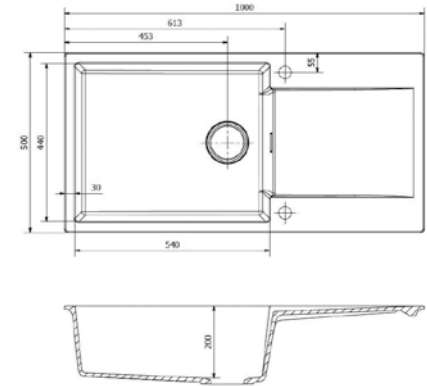

AMSTERDAM 43
GREY SILVERY

Kastmaat Armoire 600 mm
Diepte Profondeur 180 mm
Afmeting spoelbak Dimensions cuve 400 x 375 mm
Totale afmeting Dimensions totales 760 x 435 mm
Prijs Prix € 342,93

- Hygienisch en makkelijk te onderhouden
- Spoelbak is omkeerbaar
- Hygiénique et facile à entretenir
- L'évier est réversible

● BLACK SILVERY
R33463

● CAFFE SILVERY
R33470

● GREY SILVERY
R33494

○ PURE WHITE
R33500

AMSTERDAM 540
CAFFE SILVERY

Kastmaat Armoire 600 mm
Diepte Profondeur 200 mm
Afmeting spoelbak Dimensions cuve 540 x 440 mm
Totale afmeting Dimensions totales 1000 x 500 mm
Prijs Prix € 404,43

- Hygienisch en makkelijk te onderhouden
- Spoelbak is omkeerbaar
- Hygiénique et facile à entretenir
- L'évier est réversible

● BLACK SILVERY
R30806

● CAFFE SILVERY
R30820

● GREY SILVERY
R30813

○ PURE WHITE
R30790

AMSTERDAM 50
PURE WHITE

Kastmaat Armoire 600 mm
Diepte Profondeur 200 mm
Afmeting spoelbak Dimensions cuve 500 x 400 mm
Totale afmeting Dimensions totales 560 x 460 mm
Prijs Prix € 325,36

- Hygienisch en makkelijk te onderhouden
- Gekleurde afvoersets zijn los verkrijgbaar
- Hygiénique et facile à entretenir
- Coloré vidages avec trop-plein sont disponibles séparément

● PURE BLACK
R34644

● BLACK SILVERY
R30844

● CAFFE SILVERY
R30868

○ PURE WHITE
R30837

● GREY SILVERY
R30851

AMSTERDAM 72
GREY SILVERY

Kastmaat Armoire 800 mm
Diepte Profondeur 220 mm
Afmeting spoelbak Dimensions cuve 720 x 400 mm
Totale afmeting Dimensions totales 780 x 460 mm
Prijs Prix € 361,83

- Hygienisch en makkelijk te onderhouden
- Hygiénique et facile à entretenir

● PURE BLACK
R35818

● BLACK SILVERY
R30882

● CAFFE SILVERY
R30905

● GREY SILVERY
R30899

○ PURE WHITE
R30875

AMSTERDAM 54
BLACK SILVERY TAPWING