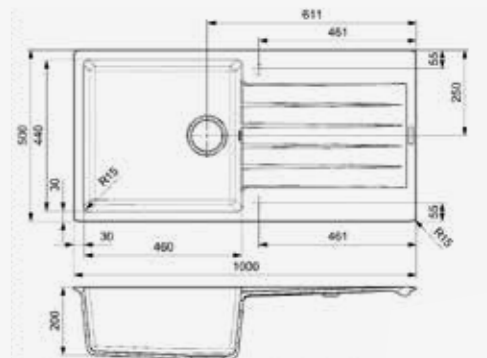

BLACK SILVERY
R31254

CAFFE SILVERY
R31278

GREY SILVERY
R31261

PURE WHITE
R31247