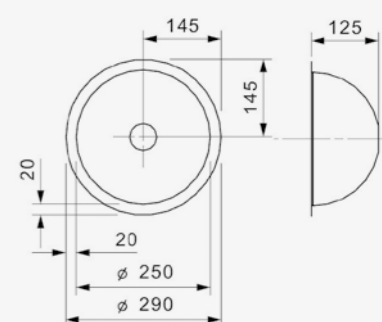

RIO
CC (304)
Kastmaat Armoire 300 mm
Diepte Profondeur 125 mm
Afmeting spoelbak Dimensions cuve 250 mm
Totale afmeting Dimensions totales 290 mm

Artikelnummer /
Numéro d'article **R00724**
Prijs / Prix € 232,97

Spoelbak is zonder overloop | Niet geschikt voor gebruik met standpijp | L'unité de rinçage n'a pas de trop-plein
Ne convient pas pour une utilisation avec un tube de surverse