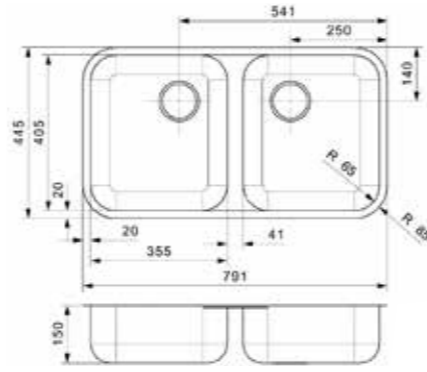

L18
35D40 KGKG-CC (304)

Kastmaat Armoire	800 mm
Diepte Profondeur	150 + 150 mm
Afmeting spoelbak Dimensions cuve	355 x 405 + 355 x 405 mm
Totale afmeting Dimensions totales	791 x 445 mm

Artikelnummer /
Numéro d'article **R34989**
Prijs / Prix € 462,21

Spoelbak is zonder overloop | Standpijp R26434
apart verkrijgbaar | L'unité de rinçage n'a pas de trop-plein
Tube de surverse R26434 vendu séparément