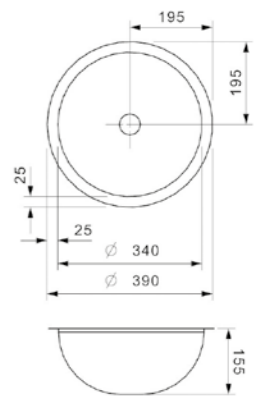

CARIBBEAN

Kastmaat Armoire	400 mm
Diepte Profondeur	155 mm
Afmeting spoelbak Dimensions cuve	340 mm
Totale afmeting Dimensions totales	390 mm

Artikelnummer /
Numéro d'article **R03473**
Prijs / Prix € 233,77

Niet geschikt voor gebruik met standpijp
Ne convient pas pour une utilisation avec un tube de surverse