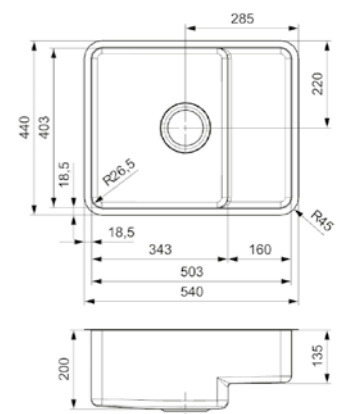

Niagara

Inclusief kunststof restenbak, rvs deksel en rvs bodemrooster

Panier à restes en plastique, couvercle et grille de fond en inox inclus

* Uitlopend artikel / article abandonnée