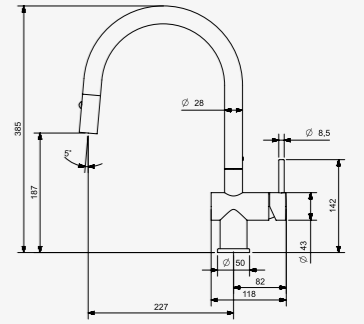

FLINT

GOLD FLAX
Artikelnummer / Numéro d'article **R36013**
Prijs / Prix € 503,48

Messing | Eenhendel mengkraan | Pull-out mogelijkheid
Laiton | Mélangeur à un levier | Possibilité de Pull-out