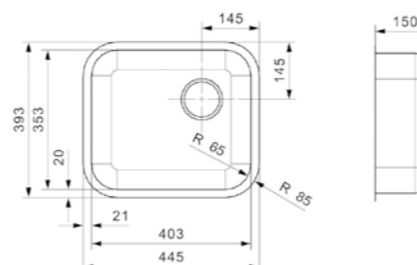

L18

4035 OKG

Kastmaat Armoire	450 mm
Diepte Profondeur	150 mm
Afmeting spoelbak Dimensions cuve	403 x 353 mm
Totale afmeting Dimensions totales	445 x 393 mm