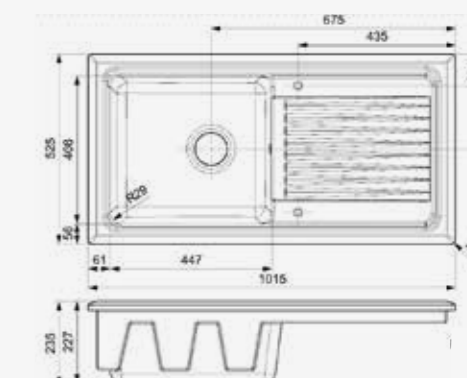

* Uitlopend artikel / article abandonnée