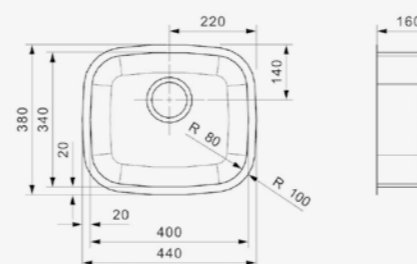

L18

3440 OKG

Kastmaat Armoire	450 mm
Diepte Profondeur	160 mm
Afmeting spoelbak Dimensions cuve	400 x 340 mm
Totale afmeting Dimensions totales	440 x 380 mm