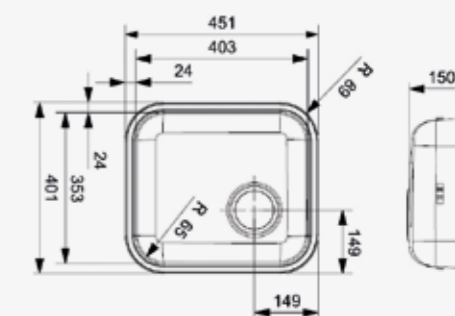

R18

390 COMFORT

Kastmaat Armoire	450 mm
Diepte Profondeur	160 mm
Afmeting spoelbak Dimensions cuve	390 mm
Totale afmeting Dimensions totales	440 mm

Popup R35085 apart verkrijgbaar
Popup R35085 vendu séparément

Artikelnummer /
Numéro d'article **R26168**
Prijs / Prix € 153,63