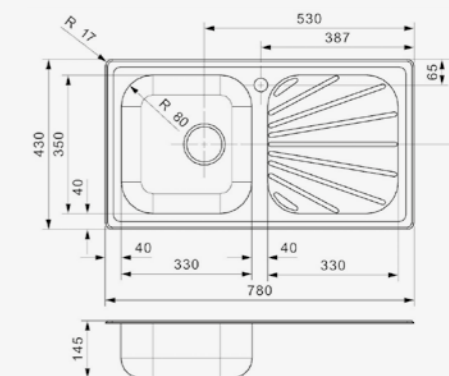

REGENT

1 0

Kastmaat Armoire 450 mm
Diepte Profondeur 170 mm
Afmeting spoelbak Dimensions cuve 340 x 400 mm
Totale afmeting Dimensions totales 805 x 480 mm

Popup R22276 apart verkrijgbaar
Popup R22276 vendu séparément

Artikelnummer /
Numéro d'article **R27936***
Prijs / Prix € 181,00

ADMIRAL

R 40

Kastmaat Armoire 500 mm
Diepte Profondeur 180 mm
Afmeting spoelbak Dimensions cuve 360 x 420 mm
Totale afmeting Dimensions totales 615 x 490 mm

Popup R22276 apart verkrijgbaar
Popup R22276 vendu séparément

Artikelnummer /
Numéro d'article **R18316***
Prijs / Prix € 288,00

REGENT

2 0

Kastmaat Armoire 800 mm
Diepte Profondeur 170 + 170 mm
Afmeting spoelbak Dimensions cuve 340 x 400 + 340 x 400 mm
Totale afmeting Dimensions totales 805 x 480 mm

Popup R20357 apart verkrijgbaar
Popup R20357 vendu séparément

Artikelnummer /
Numéro d'article **R28568***
Prijs / Prix € 226,25

BETA

10 BAP

Kastmaat Armoire 450 mm
Diepte Profondeur 145 mm
Afmeting spoelbak Dimensions cuve 330 x 350 mm
Totale afmeting Dimensions totales 780 x 430 mm

Popup R22276 apart verkrijgbaar
Popup R22276 vendu séparément

Artikelnummer /
Numéro d'article **R16756**
Prijs / Prix € 164,54

REGENT

2 5

Kastmaat Armoire 800 mm
Diepte Profondeur 170 + 131 mm
Afmeting spoelbak Dimensions cuve 400 x 400 + 280 x 400 mm
Totale afmeting Dimensions totales 1190 x 480 mm

Popup R22276 apart verkrijgbaar
Popup R22276 vendu séparément

Artikelnummer /
Numéro d'article **R27660***
Prijs / Prix € 328,00

BETA

30 BAP

Kastmaat Armoire 800 mm
Diepte Profondeur 140 + 140 mm
Afmeting spoelbak Dimensions cuve 330 x 350 + 330 x 350 mm
Totale afmeting Dimensions totales 1150 x 430 mm

Popup R22276 apart verkrijgbaar
Popup R22276 vendu séparément

Artikelnummer /
Numéro d'article **R16770**
Prijs / Prix € 358,37

REGENT

3 0