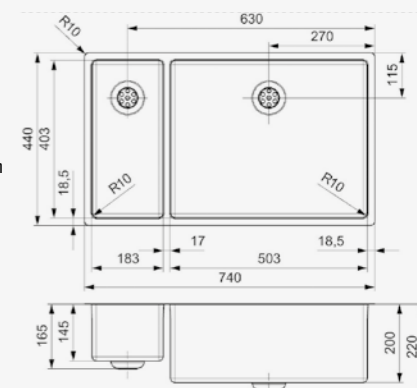

NEW YORK

18X40+50X40

Kastmaat Armoire 800 mm
Diepte Profondeur 145 + 200 mm
Afmeting spoelbak Dimensions cuve 183 x 403 + 503 x 403 mm
Totale afmeting Dimensions totales 740 x 440 mm

Artikelnummer /
Numéro d'article **R27790**
Prijs / Prix € 807,54

Comfort plug | 10 mm radius | Popup R35085 apart
verkrijgbaar - Bouchon de confort | Rayon de 10 mm
Popup R35085 vendu séparément