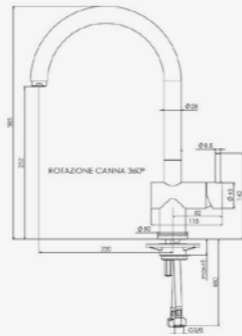

YADKIN

WIT | Blanche
Artikelnummer / Numéro d'article **R34767**
Prijs / Prix € 429,99

Eenhedel mengkraan
Mélangeur à un levier