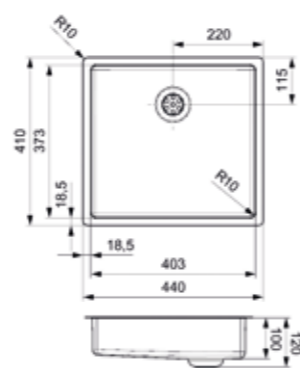

NEW JERSEY 40X37
KG-CC 10 CM DIEP (304) | 10 cm de profondeur
Kastmaat Armoire 500 mm
Diepte Profondeur 100 mm
Afmeting spoelbak Dimensions cuve 403 x 373 mm
Totale afmeting Dimensions totales 440 x 410 mm

Artikelnummer /
Numéro d'article **R34736**
Prijs / Prix € 426,53

Spoelbak is zonder overloop | Niet geschikt voor gebruik met standpijp | L'unité de rinçage n'a pas de trop-plein
Ne convient pas pour une utilisation avec un tube de surverse