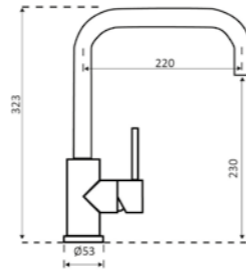

CRYSTAL

GUN METAL

Artikelnummer / Numéro d'article **R30516**

Prijs / Prix € 392,45

Geborsteld rvs | Eenhendel mengkraan
Acier inoxydable brossé | Mélangeur à un levier

LEON

COPPER ROSE

Artikelnummer / Numéro d'article **R35269**

Prijs / Prix € 397,51

Messing | Eenhendel mengkraan
Laiton | Mélangeur à un levier