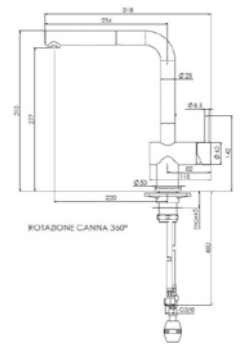

CEDAR

ZWART | Noir
Artikelnummer / Numéro d'article **R31643**
Prijs / Prix € 462,21

Eenhedel mengkraan | Pull-out mogelijkheid
Mélangeur à un levier | Possibilité de Pull-out

YAMPA

ZWART | Noir
Artikelnummer / Numéro d'article **R31704**
Prijs / Prix € 406,56

Eenhedel mengkraan
Mélangeur à un levier