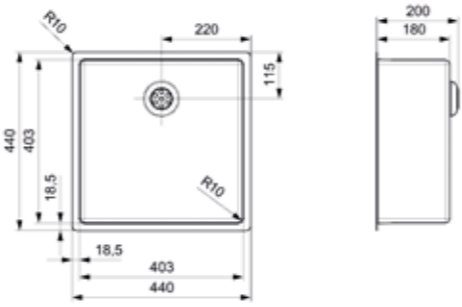

NEW YORK

40X40 COPPER ROSE

Kastmaat Armoire 500 mm
Diepte Profondeur 180 mm
Afmeting spoelbak Dimensions cuve 403 x 403 mm
Totale afmeting Dimensions totales 440 x 440 mm

Artikelnummer /
Numéro d'article **R35122**
Prijs / Prix € 739,75

Comfort plug | 10 mm radius | Popup R35696 apart
verkrijgbaar - Bouchon de confort | Rayon de 10 mm
Popup R35696 vendu séparément

NEW YORK

50X40 GOLD FLAX

Kastmaat Armoire 600 mm
Diepte Profondeur 200 mm
Afmeting spoelbak Dimensions cuve 503 x 403 mm
Totale afmeting Dimensions totales 540 x 440 mm

Artikelnummer /
Numéro d'article **R35160**
Prijs / Prix € 854,75

Comfort plug | 10 mm radius | Popup R35702 apart
verkrijgbaar - Bouchon de confort | Rayon de 10 mm
Popup R35702 vendu séparément

NEW YORK

40X40 GOLD FLAX

Kastmaat Armoire 500 mm
Diepte Profondeur 180 mm
Afmeting spoelbak Dimensions cuve 403 x 403 mm
Totale afmeting Dimensions totales 440 x 440 mm

Artikelnummer /
Numéro d'article **R35139**
Prijs / Prix € 739,75

Comfort plug | 10 mm radius | Popup R35702 apart
verkrijgbaar - Bouchon de confort | Rayon de 10 mm
Popup R35702 vendu séparément

NEW YORK

50X40 GUN METAL SILVER

Kastmaat Armoire 600 mm
Diepte Profondeur 200 mm
Afmeting spoelbak Dimensions cuve 503 x 403 mm
Totale afmeting Dimensions totales 540 x 440 mm

Artikelnummer /
Numéro d'article **R35146**
Prijs / Prix € 854,75

Comfort plug | 10 mm radius | Popup R35689 apart
verkrijgbaar - Bouchon de confort | Rayon de 10 mm
Popup R35689 vendu séparément

NEW YORK

40X40 GUN METAL SILVER

Kastmaat Armoire 500 mm
Diepte Profondeur 180 mm
Afmeting spoelbak Dimensions cuve 403 x 403 mm
Totale afmeting Dimensions totales 440 x 440 mm

Artikelnummer /
Numéro d'article **R35115**
Prijs / Prix € 739,75