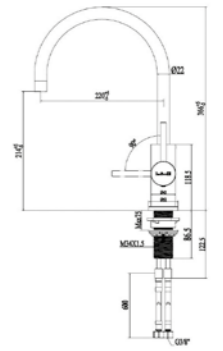

KELSO

RVS | Acier Inoxydable
Artikelnummer / Numéro d'article **R34590**
Prijs / Prix € 225,78

Geborsteld rvs | Eenhendel mengkraan
Acier inoxydable brossé | Mélangeur à un levier