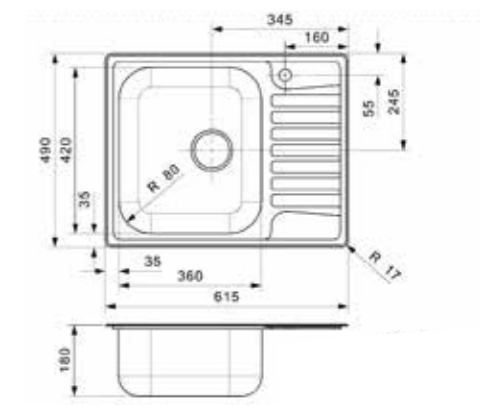

ADMIRAL

R 40

Kastmaat Armoire 500 mm
Diepte Profondeur 180 mm
Afmeting spoelbak Dimensions cuve 360 x 420 mm
Totale afmeting Dimensions totales 615 x 490 mm

Popup R22276 apart verkrijgbaar
Popup R22276 vendu séparément

Artikelnummer /
Numéro d'article **R18316***
Prijs / Prix € 288,00