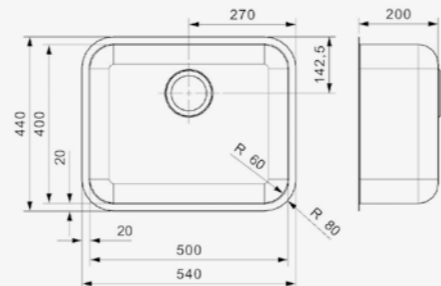

IB

5040-CC (316)

Kastmaat Armoire	600 mm
Diepte Profondeur	200 mm
Afmeting spoelbak Dimensions cuve	500 x 400 mm
Totale afmeting Dimensions totales	540 x 440 mm