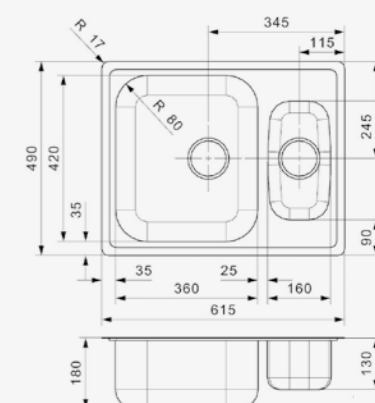

QUEEN

L 60

Kastmaat Armoire	600 mm
Diepte Profondeur	160 + 130 mm
Afmeting spoelbak Dimensions cuve	330 x 400 + 160 x 300 mm
Totale afmeting Dimensions totales	595 x 470 mm

Popup R20357 apart verkrijgbaar | Inclusief rvs restenbakje
Spoelbak is omkeerbaar | Popup R20357 vendu séparément
L'évier est réversible | Panier égouttoir en inox inclus

Artikelnummer /
Numéro d'article **R16633**
Prijs / Prix € 565,52