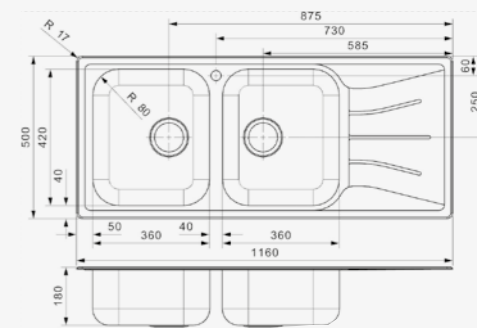

Popup R22276 apart verkrijgbaar
 Popup R22276 vendu séparément

Artikelnummer /
 Numéro d'article **R21293**
 Prijs / Prix € 281,96

DIPLOMAT

30 LUX

Kastmaat Armoire 800 mm
 Diepte Profondeur 180 + 180 mm
 Afmeting spoelbak Dimensions cuve 360 x 420 + 360 x 420 mm
 Totale afmeting Dimensions totales 1160 x 500 mm