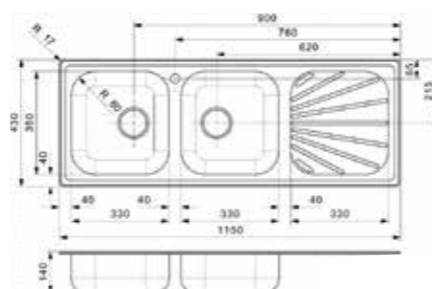

ATLANTIS L

SP-CC (304)

Kastmaat Armoire	450 mm
Diepte Profondeur	170 mm
Afmeting spoelbak Dimensions cuve	380 x 315 mm
Totale afmeting Dimensions totales	460 mm

Artikelnummer /
Numéro d'article **R14783**
Prijs / Prix € 244,95

Spoelbak is zonder overloop | Niet geschikt voor gebruik met standpijp | L'unité de rinçage n'a pas de trop-plein
Ne convient pas pour une utilisation avec un tube de surverse

CARIBBEAN

CC (304)

Kastmaat Armoire	400 mm
Diepte Profondeur	155 mm
Afmeting spoelbak Dimensions cuve	340 mm
Totale afmeting Dimensions totales	390 mm

Artikelnummer /
Numéro d'article **R22207**
Prijs / Prix € 259,06

Spoelbak is zonder overloop | Niet geschikt voor gebruik met standpijp | L'unité de rinçage n'a pas de trop-plein
Ne convient pas pour une utilisation avec un tube de surverse

ATLANTIS

SP-CC (316)

Kastmaat Armoire	450 mm
Diepte Profondeur	170 mm
Afmeting spoelbak Dimensions cuve	380 x 315 mm
Totale afmeting Dimensions totales	460 mm

Artikelnummer /
Numéro d'article **R25451**
Prijs / Prix € 280,63

Spoelbak is zonder overloop | Bestand tegen zuren, zouten en chloor | Niet geschikt voor gebruik met standpijp | L'unité de rinçage n'a pas de trop-plein | Résistant aux acides, aux sels et au chlore | Ne convient pas pour une utilisation avec un tube de surverse

CENTURIO

L10-CC (304)

Kastmaat Armoire	500 mm
Diepte Profondeur	180 mm
Afmeting spoelbak Dimensions cuve	360 x 420 mm
Totale afmeting Dimensions totales	850 x 490 mm

Artikelnummer /
Numéro d'article **R24065**
Prijs / Prix € 392,45

Spoelbak is zonder overloop | Standpijp R26434 apart verkrijgbaar | L'unité de rinçage n'a pas de trop-plein
Tube de surverse R26434 vendu séparément

BETA 30

KG-CC (304)