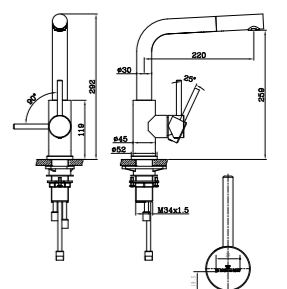

PALM

RVS | Acier Inoxydable
Artikelnummer / Numéro d'article **R34583**
Prijs / Prix € 268,91

Geborsteld rvs | Eenhendel mengkraan | Pull-out mogelijkheid
Acier inoxydable brossé | Mélangeur à un levier | Possibilité de Pull-out