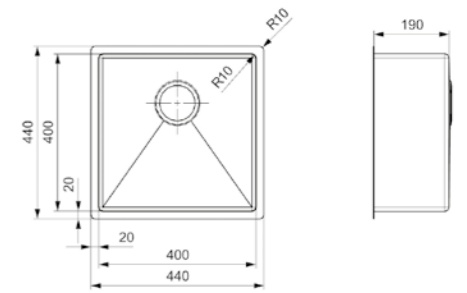

Artikelnummer /
Numéro d'article **R30776***
Prijs / Prix € 398,75

FLORIDA

45 X 40

Kastmaat Armoire 600 mm
Diepte Profondeur 190 mm
Afmeting spoelbak Dimensions cuve 450 x 400 mm
Totale afmeting Dimensions totales 490 x 440 mm

Elegant en strak design | Praktische diepte van 190 mm
Design élégant | Profondeur pratique de 190 mm