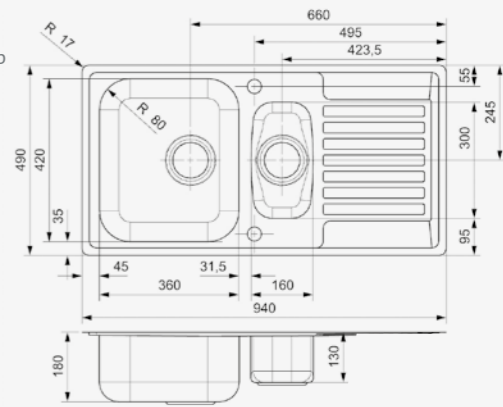

CENTURIO

L1,5 2X KRAANGAT | trous pour la robinetterie + popup

Kastmaat Armoire	600 mm
Diepte Profondeur	180 + 130 mm
Afmeting spoelbak Dimensions cuve	360 x 420 + 160 x 300 mm
Totale afmeting Dimensions totales	940 x 490 mm

Artikelnummer /
Numéro d'article **R30387**
Prijs / Prix € 488,84

Inclusief popup R20357 | Voorzien van 2 kraangaten
Popup R20357 inclus | 2 trous pour la robinetterie inclus