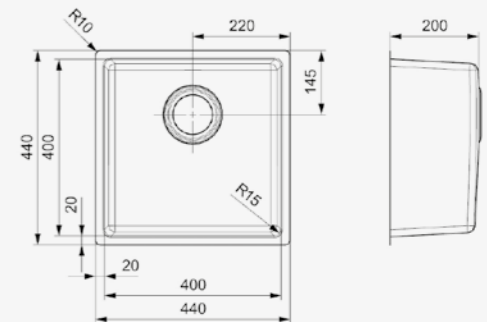

Artikelnummer /
Numéro d'article **R32855**
Prijs / Prix € 272,91

HOUSTON

50 X 40

Kastmaat Armoire 600 mm
Diepte Profondeur 200 mm
Afmeting spoelbak Dimensions cuve 500 x 400 mm
Totale afmeting Dimensions totales 540 x 440 mm

Popup R35078 apart verkrijgbaar
Popup R35078 vendu séparément