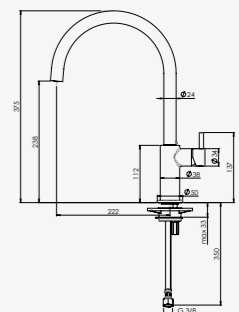

LEON

GUN METAL SILVER

Artikelnummer / Numéro d'article **R35252**

Prijs / Prix € 397,51

Messing | Eenhendel mengkraan
Laiton | Mélangeur à un levier