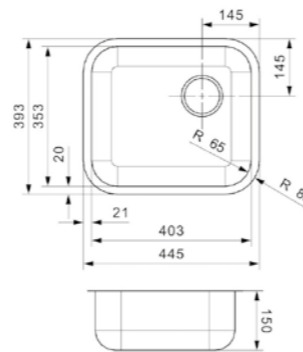

MORENA
KGKG (304)

Kastmaat Armoire	600 mm
Diepte Profondeur	145 + 80 mm
Afmeting spoelbak Dimensions cuve	340 x 400 + 150 x 250 mm
Totale afmeting Dimensions totales	583 x 458 mm

Artikelnummer /
Numéro d'article **R16534**
Prijs / Prix € 457,15