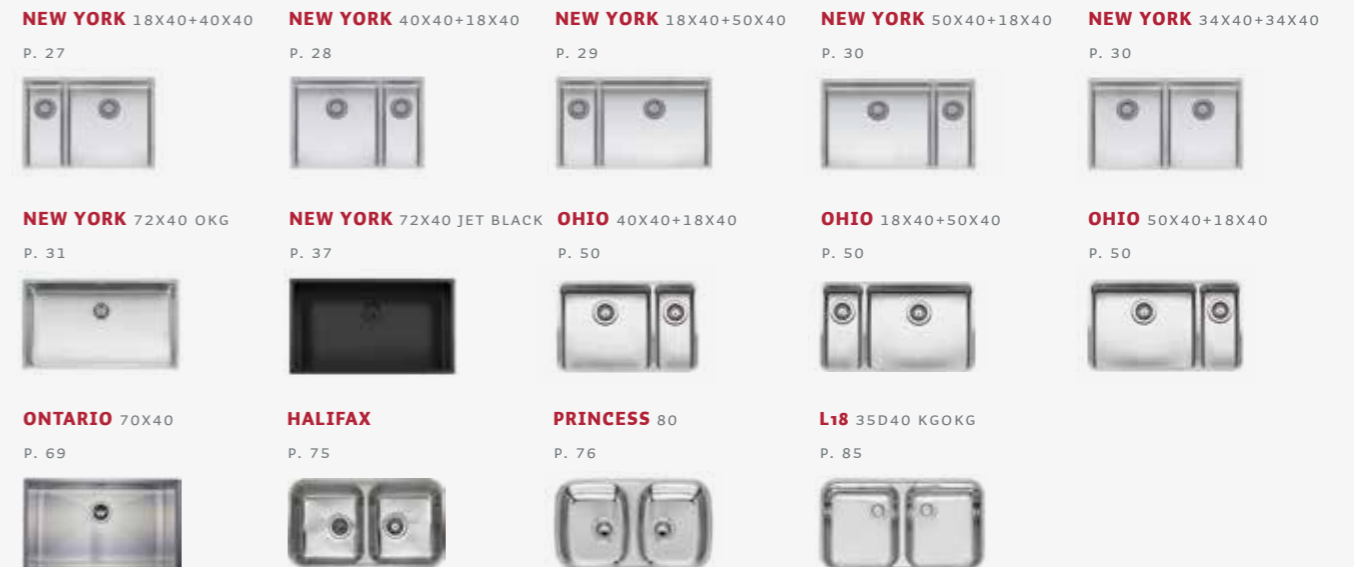

VLAKBOUW / VLAKOPBOUW / ONDERBOUW - Intégrée / Bord plat / Sous-structure

400 MM

450 MM

500 MM

600 MM

700 MM

800 MM

VLAKBOUW / VLAKOPBOUW / ONDERBOUW - Intégrée / Bord plat / Sous-structure 