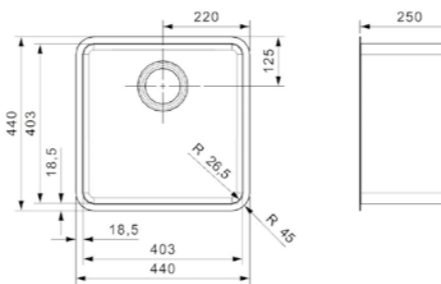

KANSAS

40X40 KG-CC (304)

Kastmaat Armoire	500 mm
Diepte Profondeur	250 mm
Afmeting spoelbak Dimensions cuve	403 x 403 mm
Totale afmeting Dimensions totales	440 x 440 mm