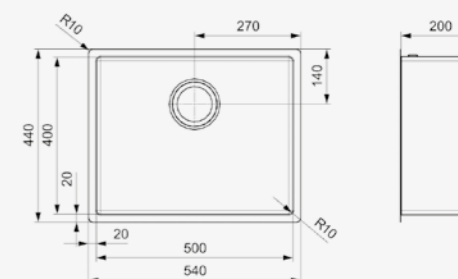

Un rayon de 10 mm / La
technique PVD / 200 mm
de profondeur

Kleurafwijking per artikel is mogelijk - Une variation de couleur par élément est possible

MIAMI
40X40 COPPER

Kastmaat Armoire 500 mm
 Diepte Profondeur 200 mm
 Afmeting spoelbak Dimensions cuve 400 x 400 mm
 Totale afmeting Dimensions totales 440 x 440 mm

Artikelnummer /
 Numéro d'article **R30707**
 Prijs / Prix € 716,00

PVD-techniek | 10 mm radius | 200 mm diepte
 Technique PVD | Rayon de 10 mm | Profondeur de 200 mm

MIAMI
50X40 COPPER

Kastmaat Armoire 600 mm
 Diepte Profondeur 200 mm
 Afmeting spoelbak Dimensions cuve 500 x 400 mm
 Totale afmeting Dimensions totales 540 x 440 mm

Artikelnummer /
 Numéro d'article **R30738**
 Prijs / Prix € 754,25

PVD-techniek | 10 mm radius | 200 mm diepte
 Technique PVD | Rayon de 10 mm | Profondeur de 200 mm

MIAMI
40X40 GOLD

Kastmaat Armoire 500 mm
 Diepte Profondeur 200 mm
 Afmeting spoelbak Dimensions cuve 400 x 400 mm
 Totale afmeting Dimensions totales 440 x 440 mm

Artikelnummer /
 Numéro d'article **R30714**
 Prijs / Prix € 716,00

PVD-techniek | 10 mm radius | 200 mm diepte
 Technique PVD | Rayon de 10 mm | Profondeur de 200 mm

MIAMI
50X40 GOLD

Kastmaat Armoire 600 mm
 Diepte Profondeur 200 mm
 Afmeting spoelbak Dimensions cuve 500 x 400 mm
 Totale afmeting Dimensions totales 540 x 440 mm