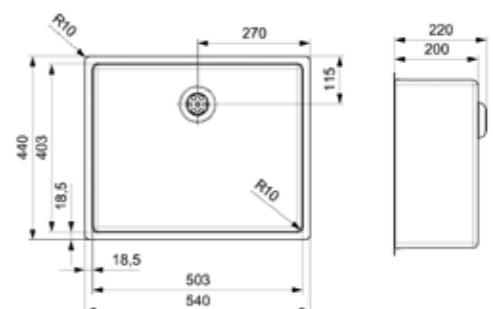

50X40 GOLD FLAX

Kastmaat Armoire 600 mm
 Diepte Profondeur 200 mm
 Afmeting spoelbak Dimensions cuve 503 x 403 mm
 Totale afmeting Dimensions totales 540 x 440 mm

Artikelnummer /
 Numéro d'article **R35160**
 Prijs / Prix € 854,75