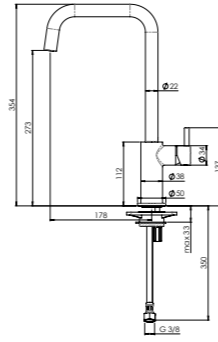

LEON

CHROOM | Chrome
Artikelnummer / Numéro d'article
Prijs / Prix

R31612
€ 239,89

Eenhedel mengkraan
Mélangeur à un levier

CEDAR

CHROOM | Chrome
Artikelnummer / Numéro d'article
Prijs / Prix

R31636
€ 351,72

Eenhedel mengkraan | Pull-out mogelijkheid
Mélangeur à un levier | Possibilité de Pull-out

LEVISA

CHROOM | Chrome
Artikelnummer / Numéro d'article
Prijs / Prix

R31629
€ 239,89

Eenhedel mengkraan
Mélangeur à un levier

FLINT

CHROOM | Chrome
Artikelnummer / Numéro d'article
Prijs / Prix

R31650
€ 369,29

Eenhedel mengkraan | Pull-out mogelijkheid
Mélangeur à un levier | Possibilité de Pull-out

PEARL

CHROOM | Chrome
Artikelnummer / Numéro d'article
Prijs / Prix

R31568
€ 257,46

Eenhedel mengkraan
Mélangeur à un levier

JAPURA

CHROOM | Chrome
Artikelnummer / Numéro d'article
Prijs / Prix

R31544*
€ 398,75

Eenhedel mengkraan | Pull-out mogelijkheid
Mélangeur à un levier | Possibilité de Pull-out

YADKIN

CHROOM | Chrome
Artikelnummer / Numéro d'article
Prijs / Prix

R31674
€ 313,64

Eenhedel mengkraan
Mélangeur à un levier

YUKON

CHROOM | Chrome
Artikelnummer / Numéro d'article
Prijs / Prix

R31582
€ 442,24

Eenhedel mengkraan | Pull-out mogelijkheid
Mélangeur à un levier | Possibilité de Pull-out

YAMPA

CHROOM | Chrome
Artikelnummer / Numéro d'article
Prijs / Prix

R31698
€ 331,75

Eenhedel mengkraan
Mélangeur à un levier

JERICO

CHROOM | Chrome
Artikelnummer / Numéro d'article
Prijs / Prix

R31605
€ 175,73

Eenhedel mengkraan | Pull-out mogelijkheid
Mélangeur à un levier | Possibilité de Pull-out