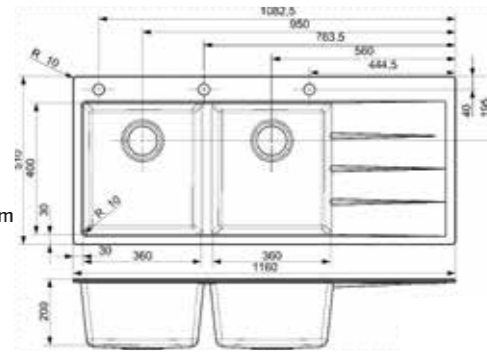

BLACK SILVERY
R33739

CAFFE SILVERY
R33746

GREY SILVERY
R33760

PURE WHITE
R33777