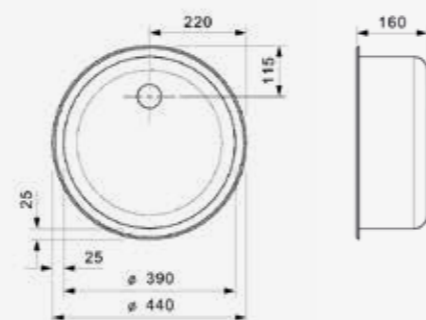

R18

4035 OKG WOKZ

Kastmaat Armoire	450 mm
Diepte Profondeur	150 mm
Afmeting spoelbak Dimensions cuve	353 x 403 mm
Totale afmeting Dimensions totales	401 x 451 mm

Artikelnummer /
Numéro d'article **R14288***
Prijs / Prix € 143,00

Popup R22276 apart verkrijgbaar
Popup R22276 vendu séparément