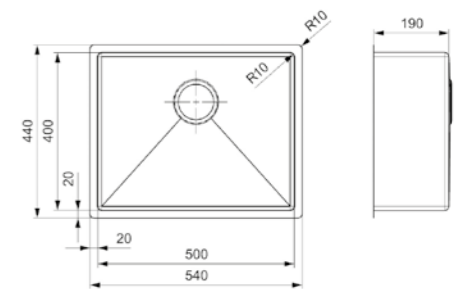

Artikelnummer /
Numéro d'article **R30783***
Prijs / Prix € 415,25

FLORIDA

55 X 40

Kastmaat Armoire 700 mm
Diepte Profondeur 190 mm
Afmeting spoelbak Dimensions cuve 550 x 400 mm
Totale afmeting Dimensions totales 590 x 440 mm

Elegant en strak design | Praktische diepte van 190 mm
Design élégant | Profondeur pratique de 190 mm