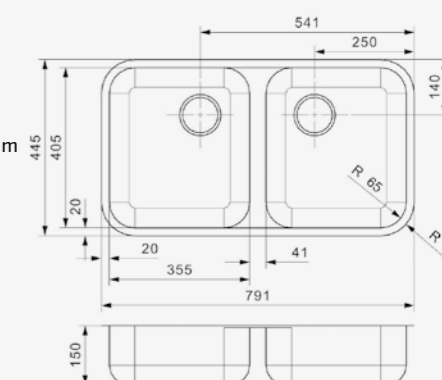

L18

35D40 KGOKG

Kastmaat Armoire	800 mm
Diepte Profondeur	150 + 150 mm
Afmeting spoelbak Dimensions cuve	355 x 405 + 355 x 405 mm
Totale afmeting Dimensions totales	791 x 445 mm