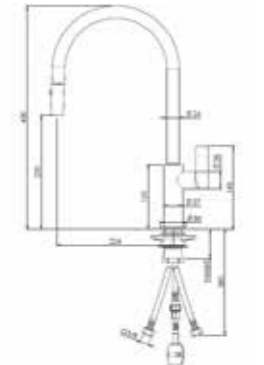

JAPURA

CHROOM | Chrome
Artikelnummer / Numéro d'article
Prijs / Prix

R31544*
€ 398,75

Eenhedel mengkraan | Pull-out mogelijkheid
Mélangeur à un levier | Possibilité de Pull-out

YADKIN

CHROOM | Chrome
Artikelnummer / Numéro d'article
Prijs / Prix

R31674
€ 313,64

Eenhedel mengkraan
Mélangeur à un levier