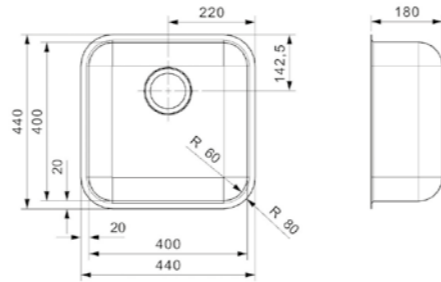

IB

4040-CC (316)

Kastmaat Armoire	500 mm
Diepte Profondeur	180 mm
Afmeting spoelbak Dimensions cuve	400 x 400 mm
Totale afmeting Dimensions totales	440 x 440 mm