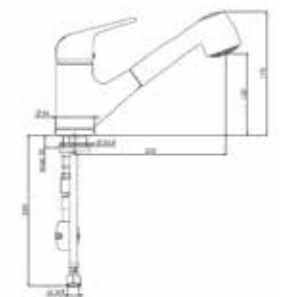

JERICO

CHROOM | Chrome
Artikelnummer / Numéro d'article
Prijs / Prix

R31605
€ 175,73

Eenhedel mengkraan | Pull-out mogelijkheid
Mélangeur à un levier | Possibilité de Pull-out