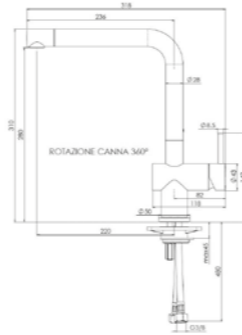

YADKIN

ZWART | Noir
Artikelnummer / Numéro d'article **R31681**
Prijs / Prix € 406,56

Eenhedel mengkraan
Mélangeur à un levier

CEDAR

ZWART | Noir
Artikelnummer / Numéro d'article **R31643**
Prijs / Prix € 462,21

Eenhedel mengkraan | Pull-out mogelijkheid
Mélangeur à un levier | Possibilité de Pull-out

YAMPA

ZWART | Noir
Artikelnummer / Numéro d'article **R31704**
Prijs / Prix € 406,56

Eenhedel mengkraan
Mélangeur à un levier

YADKIN

WIT | Blanche
Artikelnummer / Numéro d'article **R34767**
Prijs / Prix € 429,99

Eenhedel mengkraan
Mélangeur à un levier

PEARL

ZWART | Noir
Artikelnummer / Numéro d'article **R32800**
Prijs / Prix € 331,75

Eenhedel mengkraan
Mélangeur à un levier

YAMPA

WIT | Blanche
Artikelnummer / Numéro d'article **R34781**
Prijs / Prix € 443,57

Eenhedel mengkraan
Mélangeur à un levier

JAPURA

ZWART | Noir
Artikelnummer / Numéro d'article **R31551***
Prijs / Prix € 434,00

Eenhedel mengkraan | Pull-out mogelijkheid
Mélangeur à un levier | Possibilité de Pull-out

ELA

CHROOM | Chrome
Artikelnummer / Numéro d'article **R31599**
Prijs / Prix € 101,97

Chroom | Eenhedel mengkraan
Chrome | Mélangeur à un levier

FLINT TOTAL BLACK

ZWART CHROOM | Noir chrome
Artikelnummer / Numéro d'article **R37416**
Prijs / Prix € 462,21

Eenhedel mengkraan | Pull-out mogelijkheid
Mélangeur à un levier | Possibilité de Pull-out

CHENA

CHROOM | Chrome
Artikelnummer / Numéro d'article **R35238**
Prijs / Prix € 223,92

Chroom | Eenhedel mengkraan
Chrome | Mélangeur à un levier