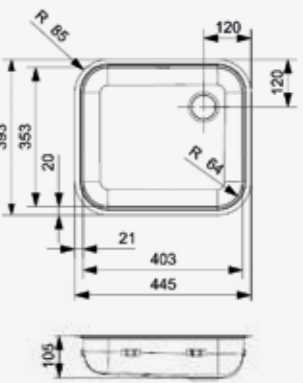

L18
4035 VP-CC 10 CM DIEP (304) | 10 cm de profondeur

Kastmaat Armoire	450 mm
Diepte Profondeur	100 mm
Afmeting spoelbak Dimensions cuve	403 x 353 mm
Totale afmeting Dimensions totales	445 x 393 mm

Artikelnummer /
Numéro d'article **R20760**
Prijs / Prix € 204,21

Spoelbak is zonder overloop | Inclusief standpijp R33821
L'unité de rinçage n'a pas de trop-plein | Tube de surverse R33821 inclus