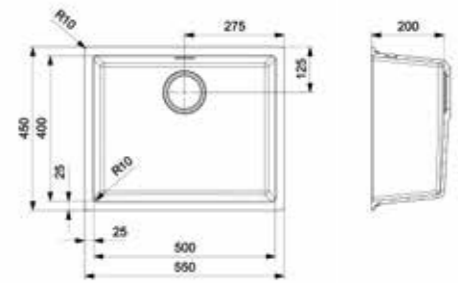

PURE BLACK
R34651

BLACK SILVERY
R34040

TEXEL 50
BLACK SILVERY

Kastmaat Armoire 600 mm
 Diepte Profondeur 200 mm
 Afmeting spoelbak Dimensions cuve 500 x 400 mm
 Totale afmeting Dimensions totales 550 x 450 mm
 Prijs Prix € 428,40