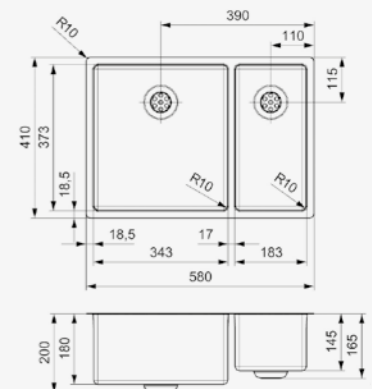

34X37+18X37
Kastmaat Armoire 600 mm
Diepte Profondeur 180 + 145 mm
Afmeting spoelbak Dimensions cuve 343 x 373 + 183 x 373 mm
Totale afmeting Dimensions totales 580 x 410 mm

Comfort plug | 10 mm radius | Popup R35085 apart verkrijgbaar
Bouchon de confort | Rayon de 10 mm
Popup R35085 vendu séparément