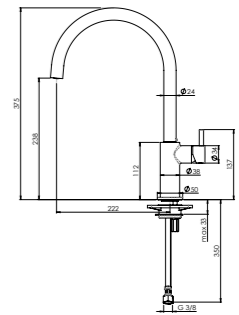

CRYSTAL

GUN METAL

Artikelnummer / Numéro d'article **R30516**

Prijs / Prix € 392,45

Geborsteld rvs | Eenhendel mengkraan
Acier inoxydable brossé | Mélangeur à un levier

LEON

COPPER ROSE

Artikelnummer / Numéro d'article **R35269**

Prijs / Prix € 397,51

Messing | Eenhendel mengkraan
Laiton | Mélangeur à un levier

CANO

COPPER

Artikelnummer / Numéro d'article **R30493**

Prijs / Prix € 392,45

Geborsteld rvs | Eenhendel mengkraan
Acier inoxydable brossé | Mélangeur à un levier

LEON

GOLD FLAX

Artikelnummer / Numéro d'article **R35276**

Prijs / Prix € 397,51

Messing | Eenhendel mengkraan
Laiton | Mélangeur à un levier

CANO

GOLD

Artikelnummer / Numéro d'article **R30509**

Prijs / Prix € 392,45

Geborsteld rvs | Eenhendel mengkraan
Acier inoxydable brossé | Mélangeur à un levier

LEVISA

GUN METAL SILVER

Artikelnummer / Numéro d'article **R35283**

Prijs / Prix € 397,51

Messing | Eenhendel mengkraan
Laiton | Mélangeur à un levier

CANO

GUN METAL

Artikelnummer / Numéro d'article **R30486**

Prijs / Prix € 392,45

Geborsteld rvs | Eenhendel mengkraan
Acier inoxydable brossé | Mélangeur à un levier

LEVISA

COPPER ROSE

Artikelnummer / Numéro d'article **R35290**

Prijs / Prix € 397,51

Messing | Eenhendel mengkraan
Laiton | Mélangeur à un levier

LEON

GUN METAL SILVER

Artikelnummer / Numéro d'article **R35252**

Prijs / Prix € 397,51

Messing | Eenhendel mengkraan
Laiton | Mélangeur à un levier

LEVISA

GOLD FLAX

Artikelnummer / Numéro d'article **R35306**

Prijs / Prix € 397,51

Messing | Eenhendel mengkraan
Laiton | Mélangeur à un levier