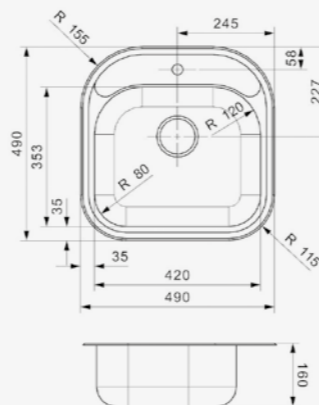

BOSTON

KG-CC (304)

Kastmaat Armoire	600 mm
Diepte Profondeur	160 mm
Afmeting spoelbak Dimensions cuve	420 x 353 mm
Totale afmeting Dimensions totales	490 x 490 mm