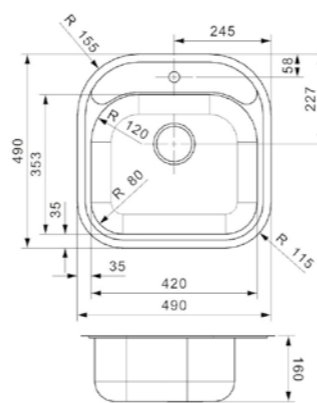

BOSTON L

Kastmaat Armoire	600 mm
Diepte Profondeur	160 mm
Afmeting spoelbak Dimensions cuve	420 x 353 mm
Totale afmeting Dimensions totales	490 x 490 mm

Popup R22276 apart verkrijgbaar
Popup R22276 vendu séparément