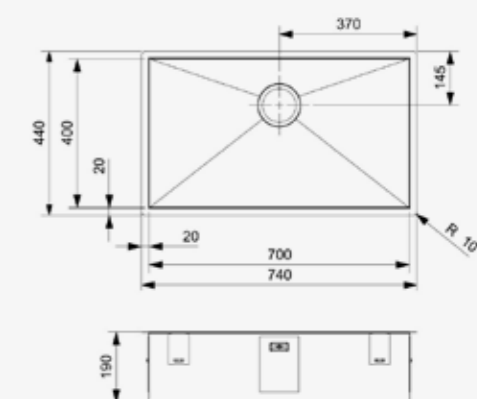

ONTARIO

70 X 40

Kastmaat Armoire 800 mm
Diepte Profondeur 190 mm
Afmeting spoelbak Dimensions cuve 700 x 400 mm
Totale afmeting Dimensions totales 740 x 440 mm

Artikelnummer /
Numéro d'article **R36068***
Prijs / Prix € 1017,00

Popup R35078 apart verkrijgbaar
Popup R35078 vendu séparément