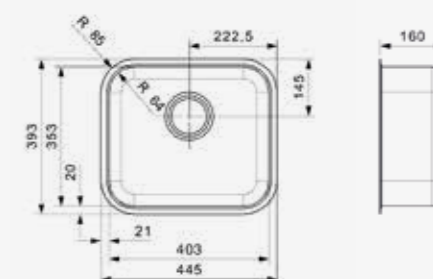

COLORADO
L OKG JET BLACK

Kastmaat Armoire	450 mm
Diepte Profondeur	160 mm
Afmeting spoelbak Dimensions cuve	403 x 353 mm
Totale afmeting Dimensions totales	445 x 393 mm