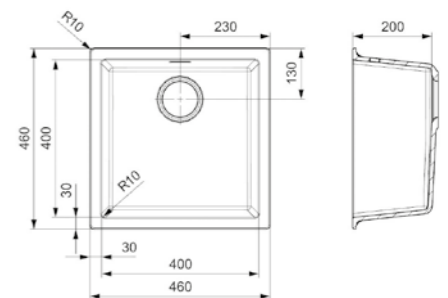

● PURE BLACK
R34637

● BLACK SILVERY
R32312

● CAFFE SILVERY
R32336

○ PURE WHITE
R32305

● GREY SILVERY
R32329