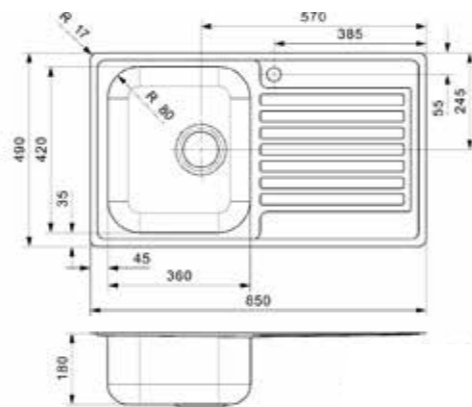

CENTURIO

L10 LINKS | Gauche

Kastmaat Armoire	500 mm
Diepte Profondeur	180 mm
Afmeting spoelbak Dimensions cuve	360 x 420 mm
Totale afmeting Dimensions totales	850 x 490 mm

Artikelnummer /
Numéro d'article **R23211**
Prijs / Prix € 361,83

Popup R22276 apart verkrijgbaar | Voorzien van 1 kraangat
Popup R22276 vendu séparément
Trou du robinet inclus