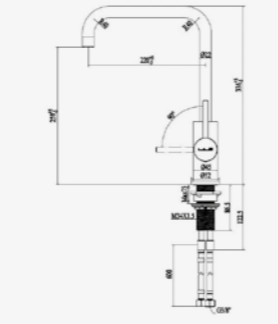

SOMO

RVS | Acier Inoxydable
Artikelnummer / Numéro d'article **R34569**
Prijs / Prix € 247,35

Geborsteld rvs | Eenhendel mengkraan
Acier inoxydable brossé | Mélangeur à un levier

FLINT

COPPER ROSE
Artikelnummer / Numéro d'article **R36006**
Prijs / Prix € 503,48

Messing | Eenhendel mengkraan | Pull-out mogelijkheid
Laiton | Mélangeur à un levier | Possibilité de Pull-out

LOGAN

RVS | Acier Inoxydable
Artikelnummer / Numéro d'article **R31797**
Prijs / Prix € 200,22

Geborsteld rvs | Eenhendel mengkraan
Acier inoxydable brossé | Mélangeur à un levier

FLINT

GOLD FLAX
Artikelnummer / Numéro d'article **R36013**
Prijs / Prix € 503,48

Messing | Eenhendel mengkraan | Pull-out mogelijkheid
Laiton | Mélangeur à un levier | Possibilité de Pull-out

CEDAR

COPPER ROSE
Artikelnummer / Numéro d'article **R35979**
Prijs / Prix € 503,48

Messing | Eenhendel mengkraan | Pull-out mogelijkheid
Laiton | Mélangeur à un levier | Possibilité de Pull-out

FLINT

GUN METAL SILVER
Artikelnummer / Numéro d'article **R35993**
Prijs / Prix € 503,48

Messing | Eenhendel mengkraan | Pull-out mogelijkheid
Laiton | Mélangeur à un levier | Possibilité de Pull-out

CEDAR

GOLD FLAX
Artikelnummer / Numéro d'article **R35986**
Prijs / Prix € 503,48

Messing | Eenhendel mengkraan | Pull-out mogelijkheid
Laiton | Mélangeur à un levier | Possibilité de Pull-out

CRYSTAL

COPPER
Artikelnummer / Numéro d'article **R30523**
Prijs / Prix € 392,45

Geborsteld rvs | Eenhendel mengkraan
Acier inoxydable brossé | Mélangeur à un levier

CEDAR

GUN METAL SILVER
Artikelnummer / Numéro d'article **R35962**
Prijs / Prix € 503,48

Messing | Eenhendel mengkraan | Pull-out mogelijkheid
Laiton | Mélangeur à un levier | Possibilité de Pull-out

CRYSTAL

GOLD
Artikelnummer / Numéro d'article **R30530**
Prijs / Prix € 392,45