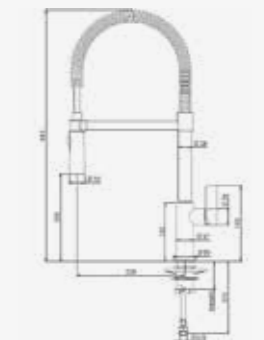

YUKON

CHROOM | Chrome
Artikelnummer / Numéro d'article
Prijs / Prix

R31582
€ 442,24

Eenhedel mengkraan | Pull-out mogelijkheid
Mélangeur à un levier | Possibilité de Pull-out

YAMPA

CHROOM | Chrome
Artikelnummer / Numéro d'article
Prijs / Prix

R31698
€ 331,75

Eenhedel mengkraan
Mélangeur à un levier