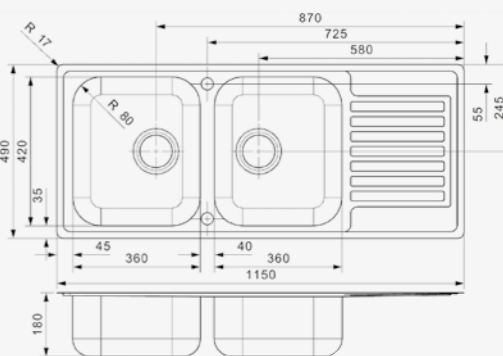

CENTURIO

L30

Kastmaat Armoire	800 mm
Diepte Profondeur	180 + 180 mm
Afmeting spoelbak Dimensions cuve	360 x 420 + 360 x 420 mm
Totale afmeting Dimensions totales	1150 x 490 mm

Artikelnummer /
Numéro d'article **R19627**
Prijs / Prix € 392,45

Popup R20357 apart verkrijgbaar | Kraangat is optioneel
Popup R20357 vendu séparément
Le trou pour le robinet est optionnel