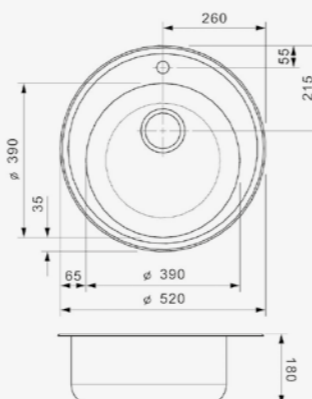

CENTURIO

R10
Kastmaat Armoire 500 mm
Diepte Profondeur 180 mm
Afmeting spoelbak Dimensions cuve 360 x 420 mm
Totale afmeting Dimensions totales 860 x 500 mm

Popup R22276 apart verkrijgbaar | Kraangat is optioneel
Popup R22276 vendu séparément
Le trou pour le robinet est optionnel

Artikelnummer /
Numéro d'article **R23105**
Prijs / Prix € 293,14